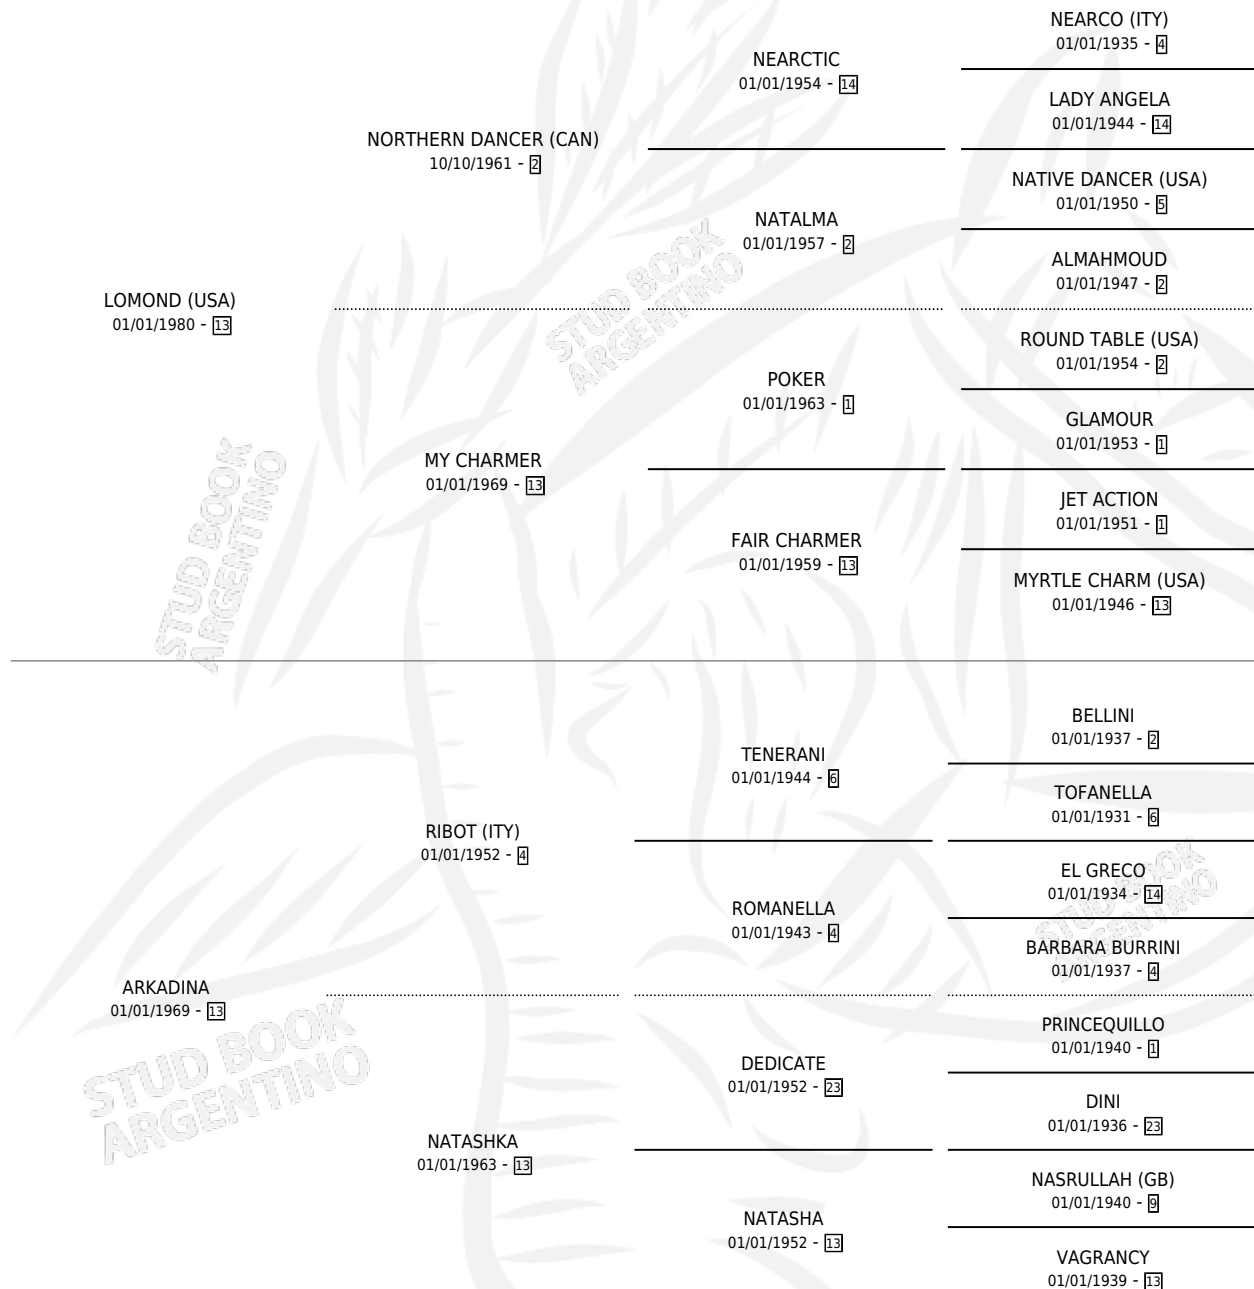

DARK LOMOND (IRE)

por LOMOND (USA) y ARKADINA por RIBOT (ITY)

Irlanda · Hembra · Zaino · SP · 01/01/1985
Familia 13-c · Volumen web

ESTADO

TIPIFICACIÓN SANGUÍNEA	X
TIPIFICACIÓN POR ADN	X
PASAPORTE	X
IDENTIFICACIÓN POR MICROCHIP	X
REPRODUCTOR	X

Lugar de nacimiento: Irlanda

Criador: Extranjero

~

HIJOS

	MACHOS	HEMBRAS
1 NACIERON	0	1

SIN ACTUACIONES

PEDIGREE