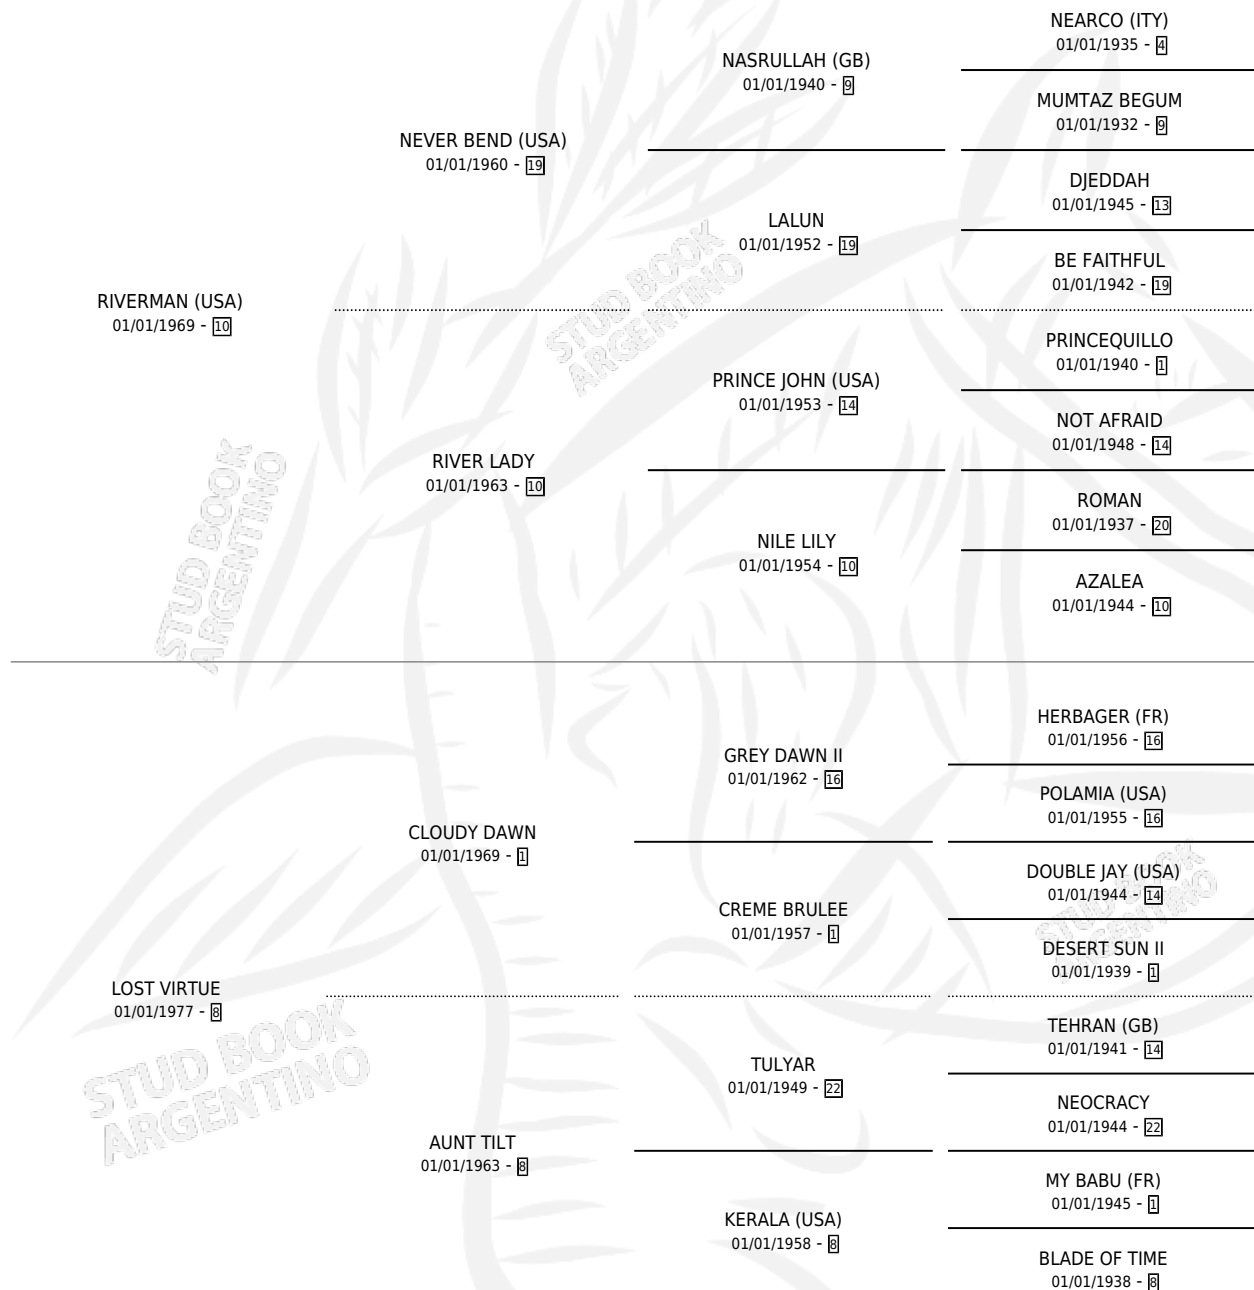

ALL AT SEA

por RIVERMAN (USA) y LOST VIRTUE por CLOUDY DAWN

Argentina · Hembra · Alazan · SP · 01/01/1989
Familia 8-h · Volumen 33

ESTADO

TIPIFICACIÓN SANGUÍNEA	X
TIPIFICACIÓN POR ADN	X
PASAPORTE	X
IDENTIFICACIÓN POR MICROCHIP	X
REPRODUCTOR	X

Lugar de nacimiento: Campo particular

Criador: Sin dato

~

HIJOS

	MACHOS	HEMBRAS
1 NACIERON	0	1

SIN ACTUACIONES

PEDIGREE

ALL AT SEA