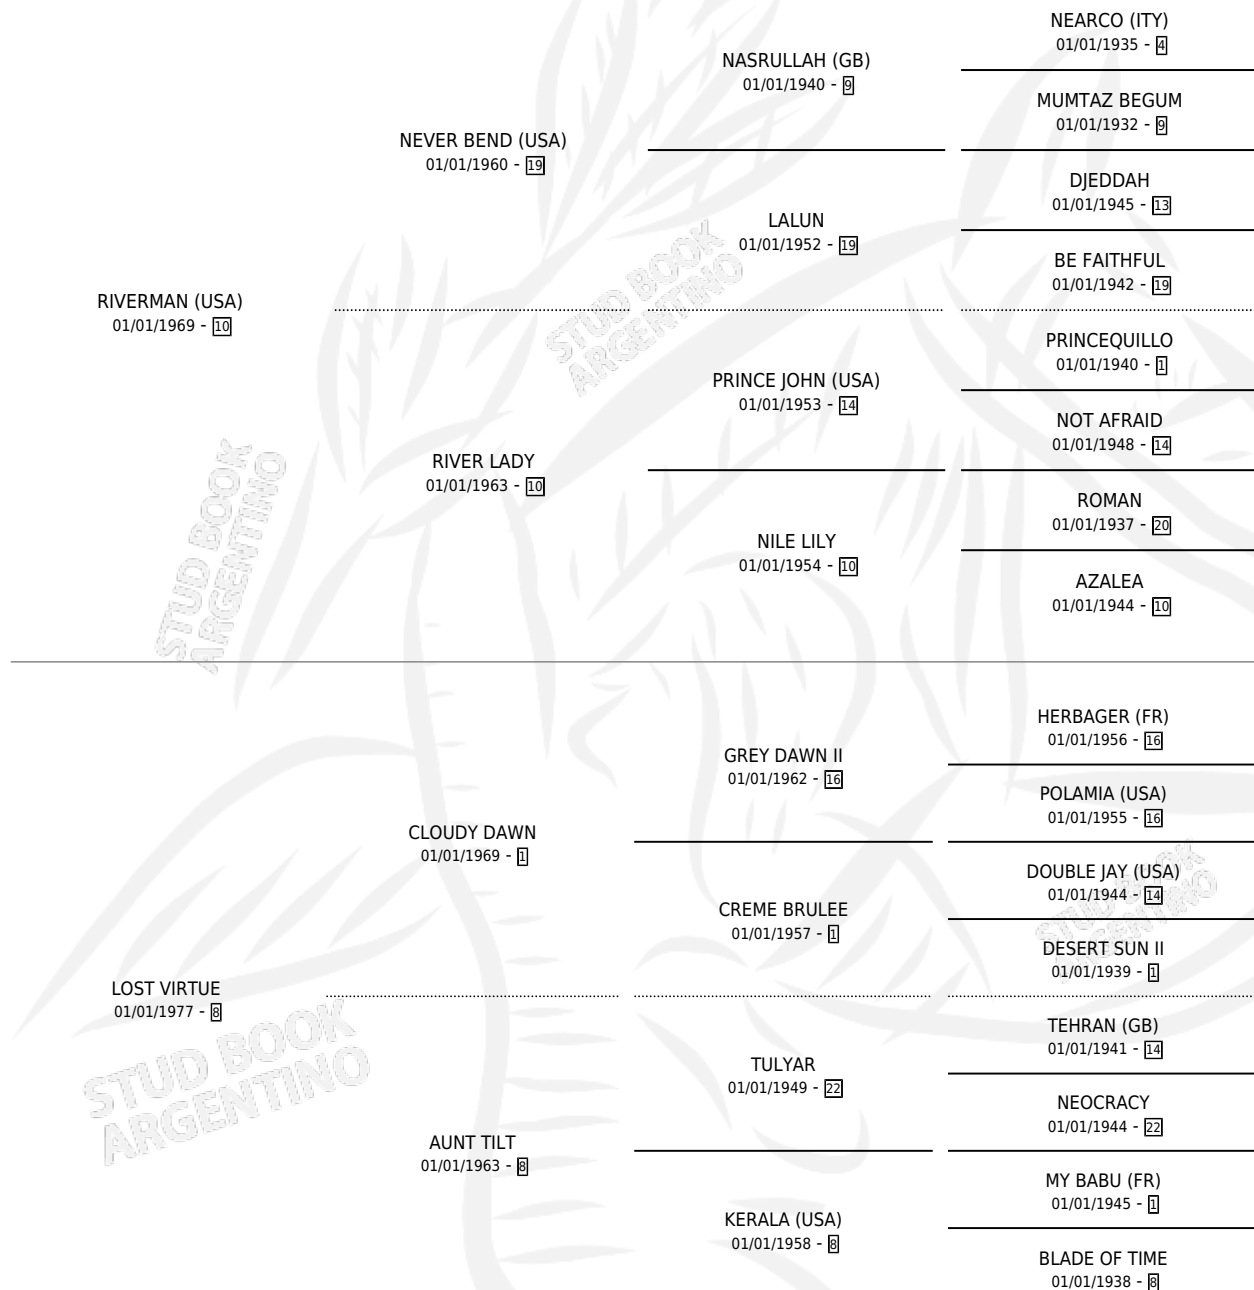

# ALL AT SEA

por RIVERMAN (USA) y LOST VIRTUE por CLOUDY DAWN

Argentina · Hembra · Alazan · SP · 01/01/1989  
Familia 8-h · Volumen 33

## ESTADO

TIPIFICACIÓN SANGUÍNEA	X
TIPIFICACIÓN POR ADN	X
PASAPORTE	X
IDENTIFICACIÓN POR MICROCHIP	X
REPRODUCTOR	X

**Lugar de nacimiento:** Campo particular

**Criador:** Sin dato

~

## HIJOS

	MACHOS	HEMBRAS
1 NACIERON	0	1

SIN ACTUACIONES