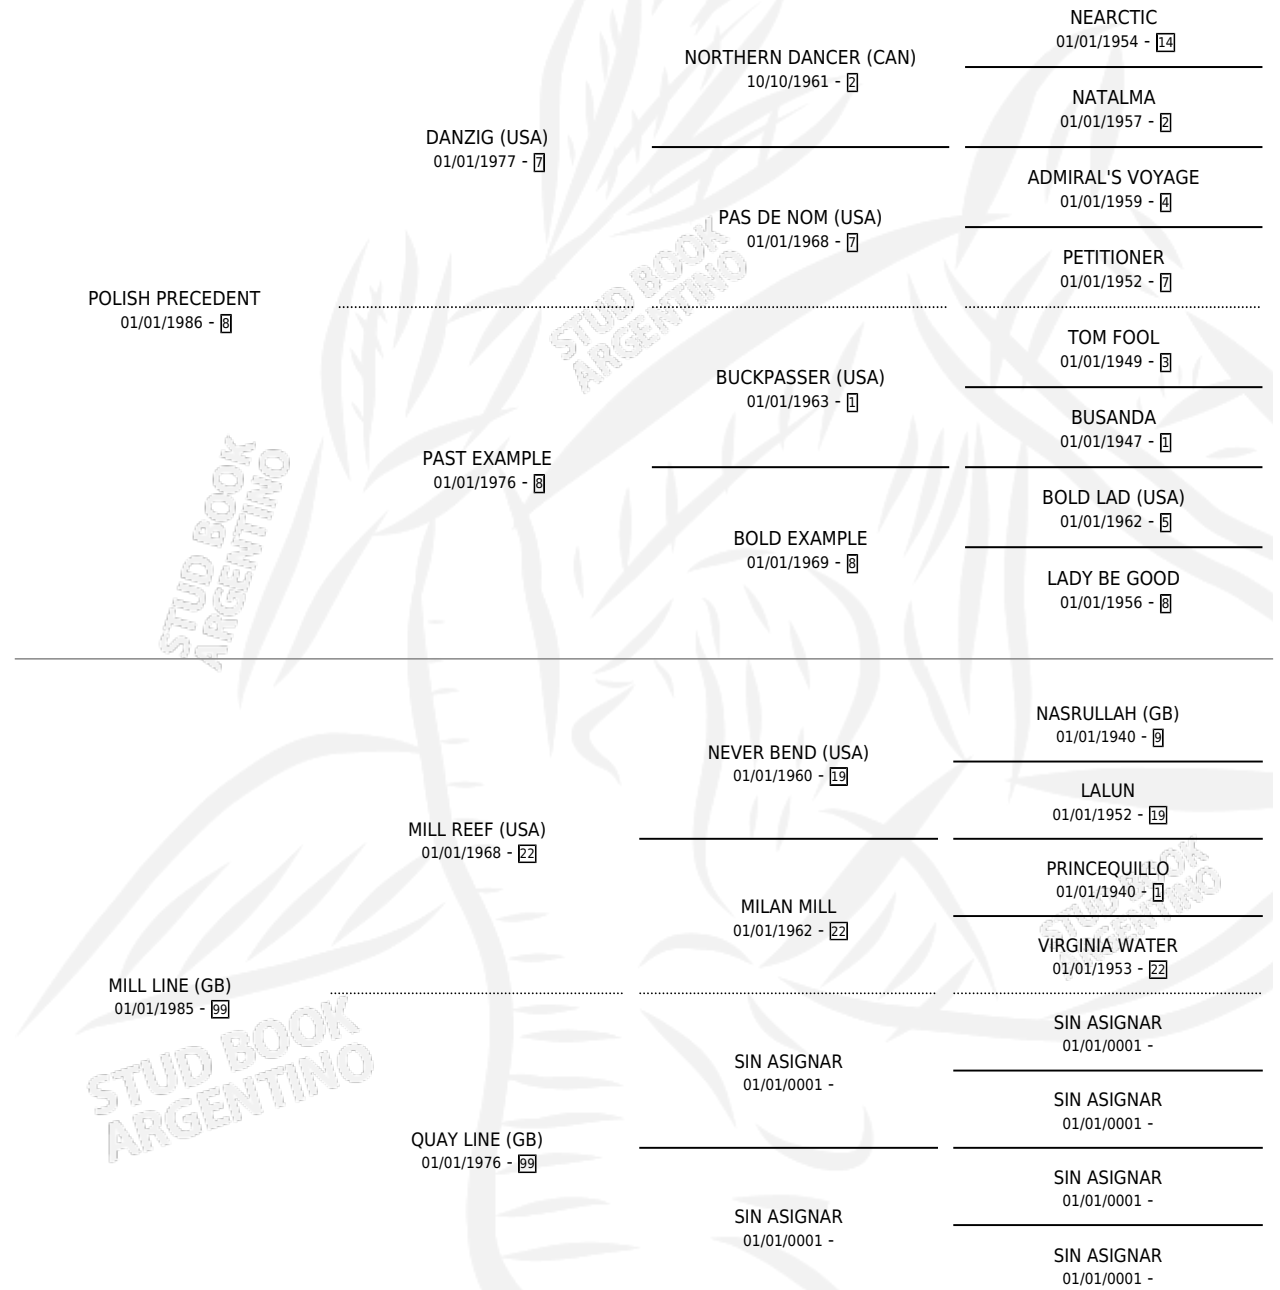

PURE GRAIN (GB)

por POLISH PRECEDENT y MILL LINE (GB) por MILL REEF (USA)

Gran Bretaña · Hembra · Zaino · SP · 01/01/1992
Familia 99 · Volumen web

ESTADO

TIPIFICACIÓN SANGUÍNEA	X
TIPIFICACIÓN POR ADN	X
PASAPORTE	X
IDENTIFICACIÓN POR MICROCHIP	X
REPRODUCTOR	X

Lugar de nacimiento: Gran Bretaña
Criador: Extranjero

HIJOS

	MACHOS	HEMBRAS
1 NACIERON	0	1
SIN ACTUACIONES		

PEDIGREE

PURE GRAIN (GB)

Datos oficiales del Stud Book Argentino

Documento generado el 12/05/2026