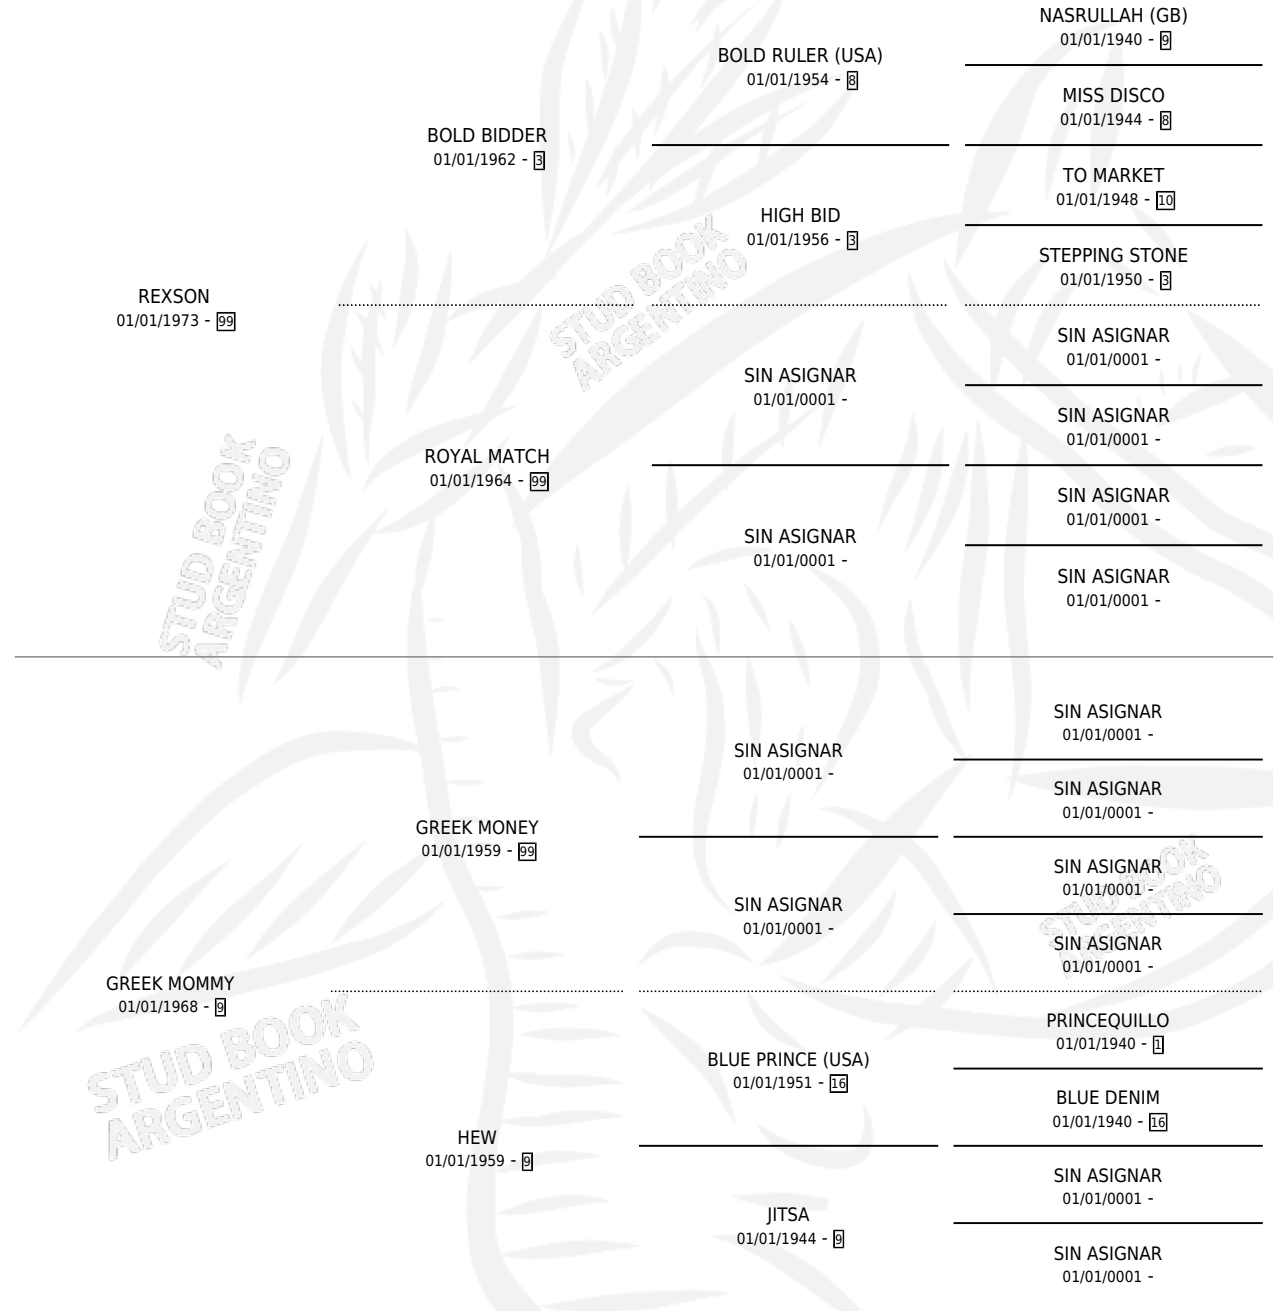

OEDIPUS REX

por REXSON y GREEK MOMMY por GREEK MONEY

Argentina · Hembra · Zaino · SP · 01/01/1980
Familia 9-c · Volumen 30

ESTADO

TIPIFICACIÓN SANGUÍNEA	X
TIPIFICACIÓN POR ADN	X
PASAPORTE	X
IDENTIFICACIÓN POR MICROCHIP	X
REPRODUCTOR	X

Lugar de nacimiento: Campo particular

Criador: Sin dato

~

HIJOS

	MACHOS	HEMBRAS
1 NACIERON	0	1
SIN ACTUACIONES		

PEDIGREE

OEDIPUS REX

Datos oficiales del Stud Book Argentino