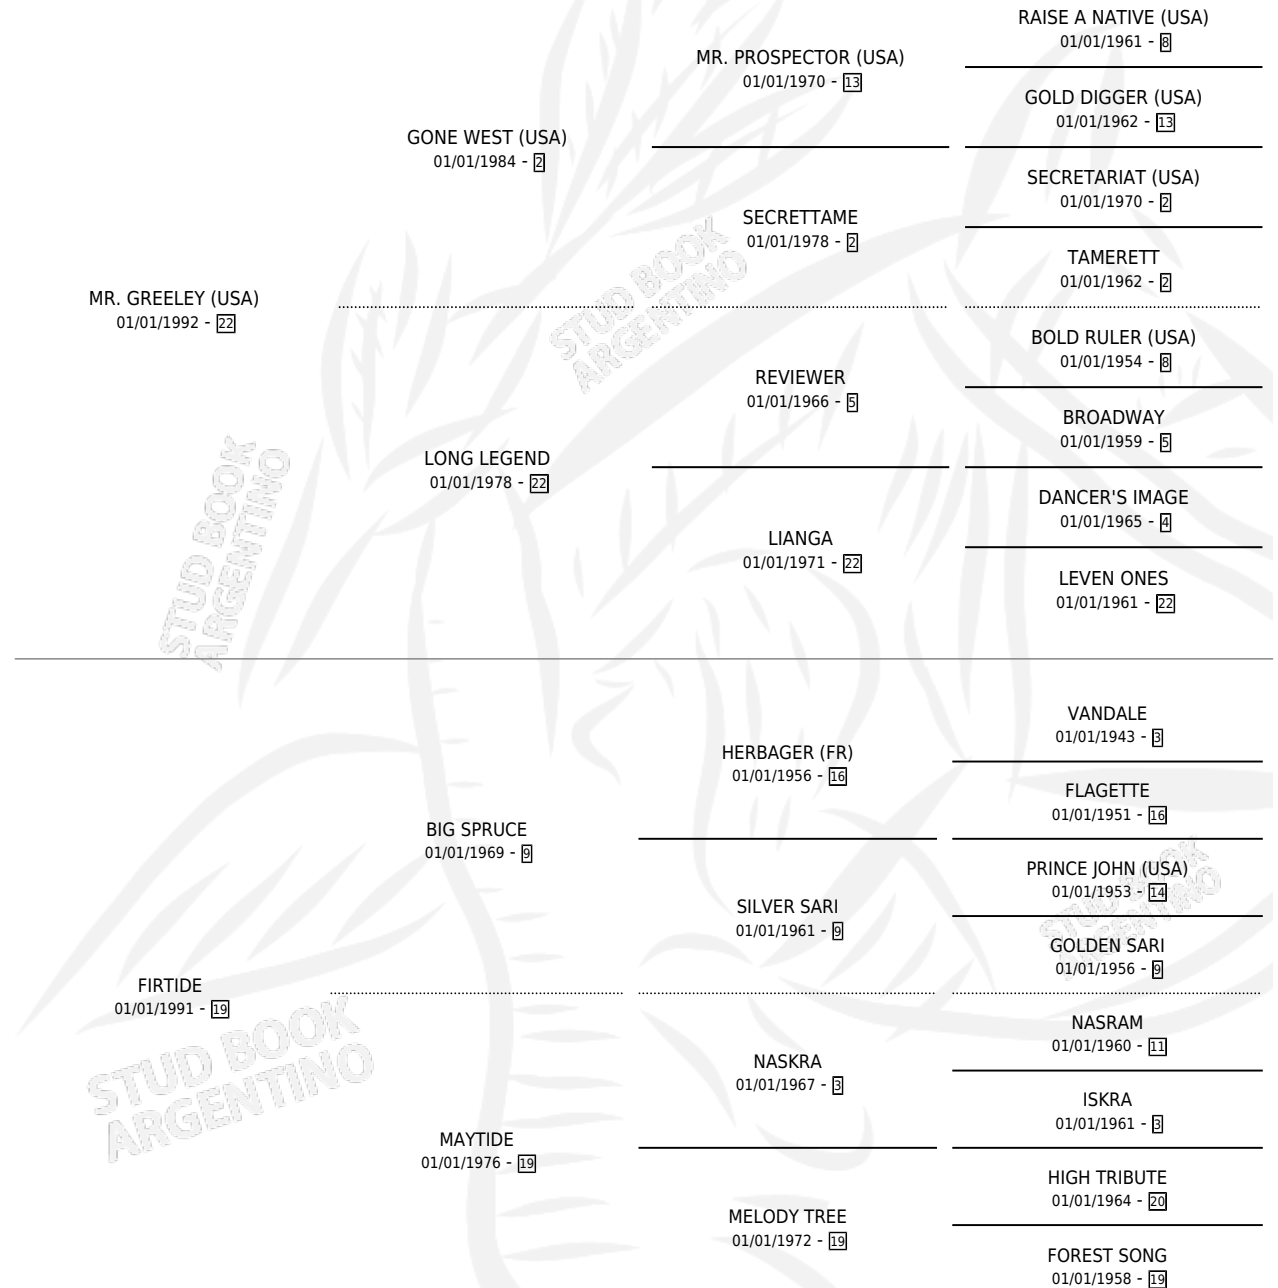

MISS LODI (USA)

por MR. GREELEY (USA) y FIRTIDE por BIG SPRUCE

Estados Unidos · Hembra · Alazan · SP · 01/01/1999
Familia 19 · Volumen web

ESTADO

TIPIFICACIÓN SANGUÍNEA	X
TIPIFICACIÓN POR ADN	X
PASAPORTE	X
IDENTIFICACIÓN POR MICROCHIP	X
REPRODUCTOR	X

Lugar de nacimiento: Estados Unidos

Criador: Extranjero

~

HIJOS

	MACHOS	HEMBRAS
1 NACIERON	0	1
SIN ACTUACIONES		

PEDIGREE

MISS LODI (USA)

Datos oficiales del Stud Book Argentino