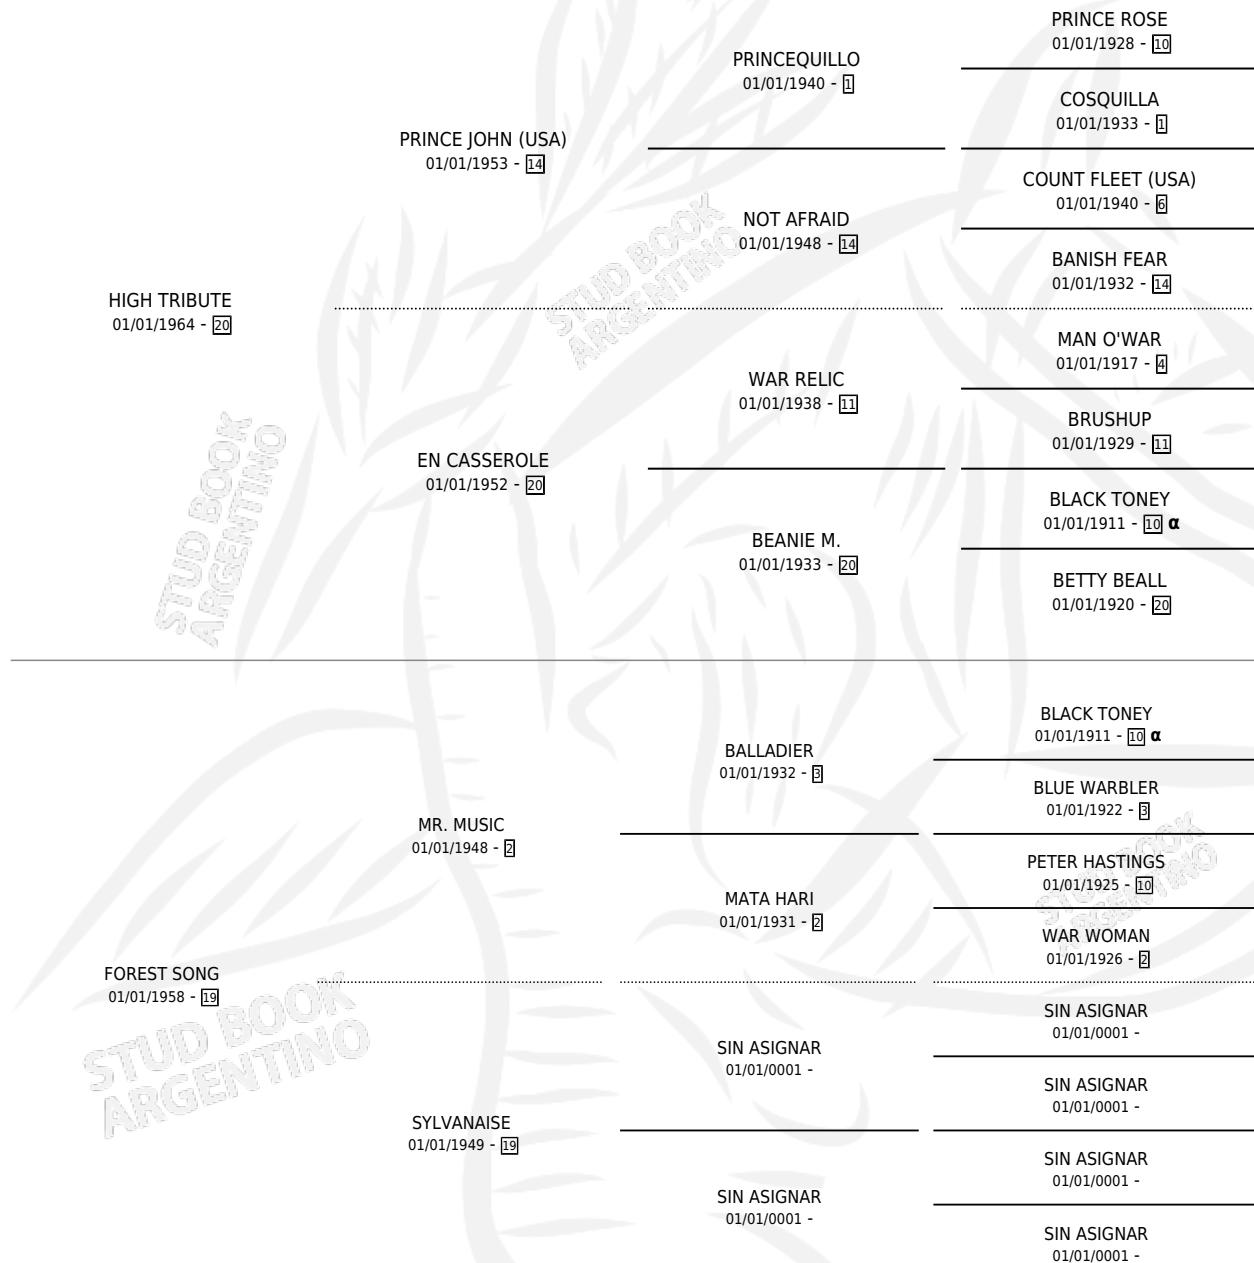

MELODY TREE

por HIGH TRIBUTE y FOREST SONG por MR. MUSIC

Argentina · Hembra · Zaino · SP · 01/01/1972
Familia 19 · Volumen 28

ESTADO

TIPIFICACIÓN SANGUÍNEA	X
TIPIFICACIÓN POR ADN	X
PASAPORTE	X
IDENTIFICACIÓN POR MICROCHIP	X
REPRODUCTOR	X

Lugar de nacimiento: Campo particular

Criador: Sin dato

~

HIJOS

	MACHOS	HEMBRAS
1 NACIERON	0	1

SIN ACTUACIONES

PEDIGREE

INBREEDING : α

MELODY TREE

Datos oficiales del Stud Book Argentino

Documento generado el 27/04/2026

studbook.org.ar