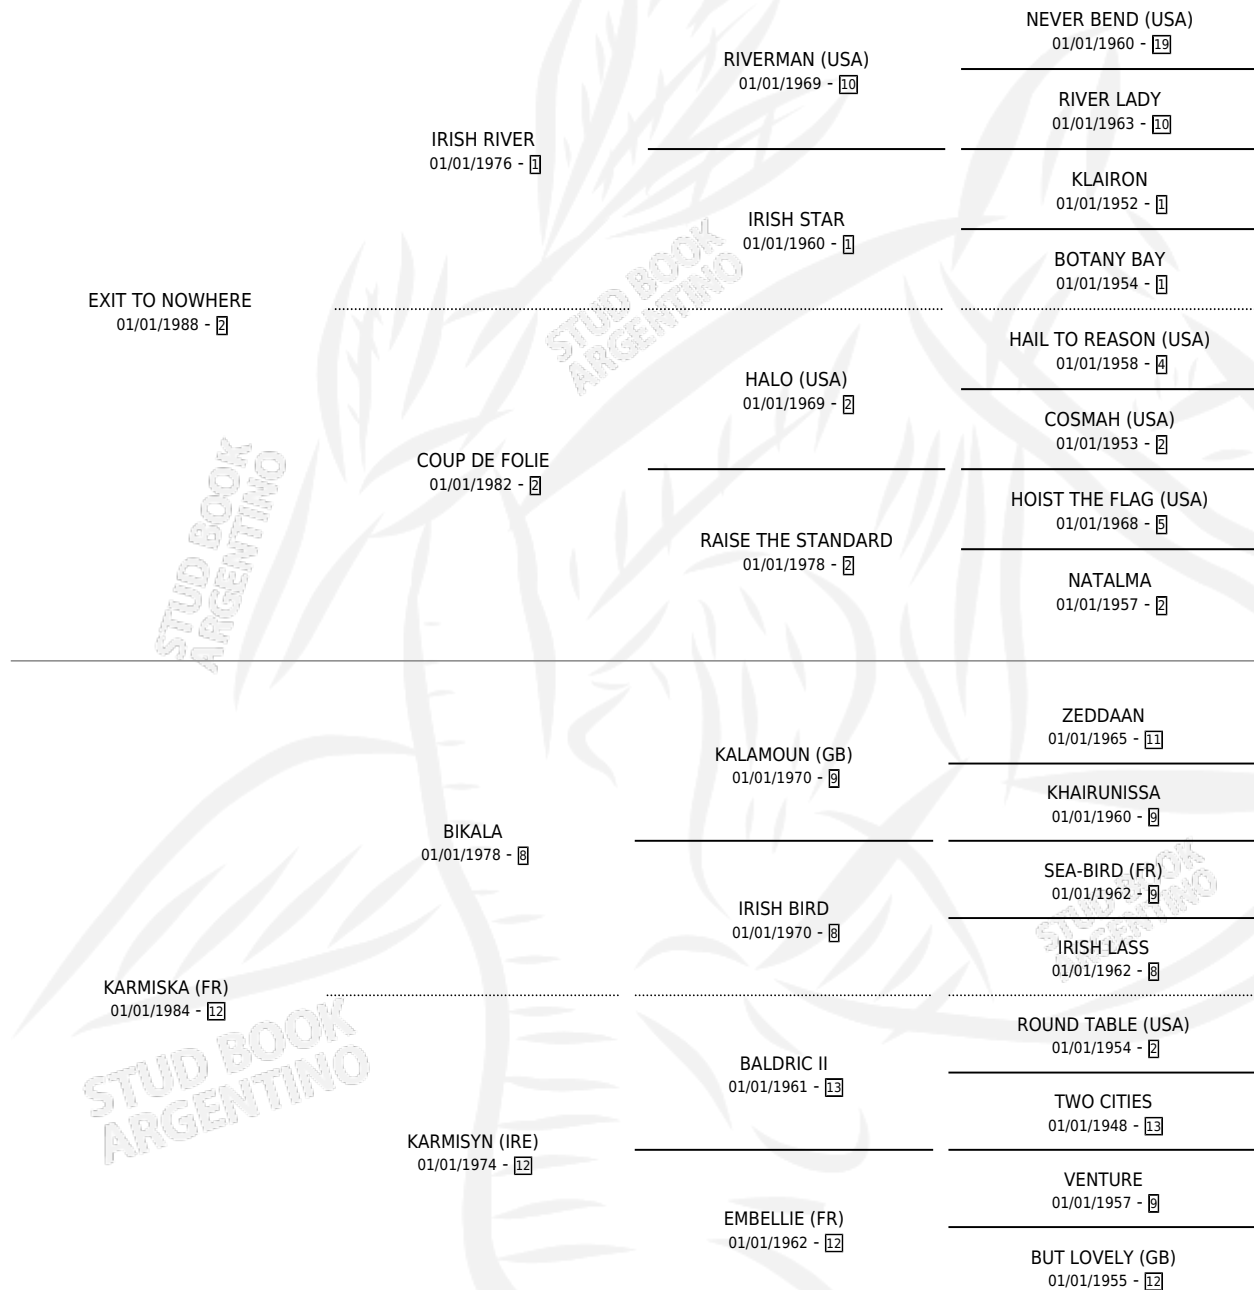

CIRCUIT CITY (IRE)

por EXIT TO NOWHERE y KARMISKA (FR) por BIKALA

Irlanda · Hembra · Zaino · SP · 01/01/1998
Familia 12-c · Volumen web

ESTADO

TIPIFICACIÓN SANGUÍNEA	X
TIPIFICACIÓN POR ADN	X
PASAPORTE	X
IDENTIFICACIÓN POR MICROCHIP	X
REPRODUCTOR	X

Lugar de nacimiento: Irlanda
Criador: Extranjero

~

HIJOS

	MACHOS	HEMBRAS
1 NACIERON	0	1

SIN ACTUACIONES

PEDIGREE

CIRCUIT CITY (IRE)

Datos oficiales del Stud Book Argentino