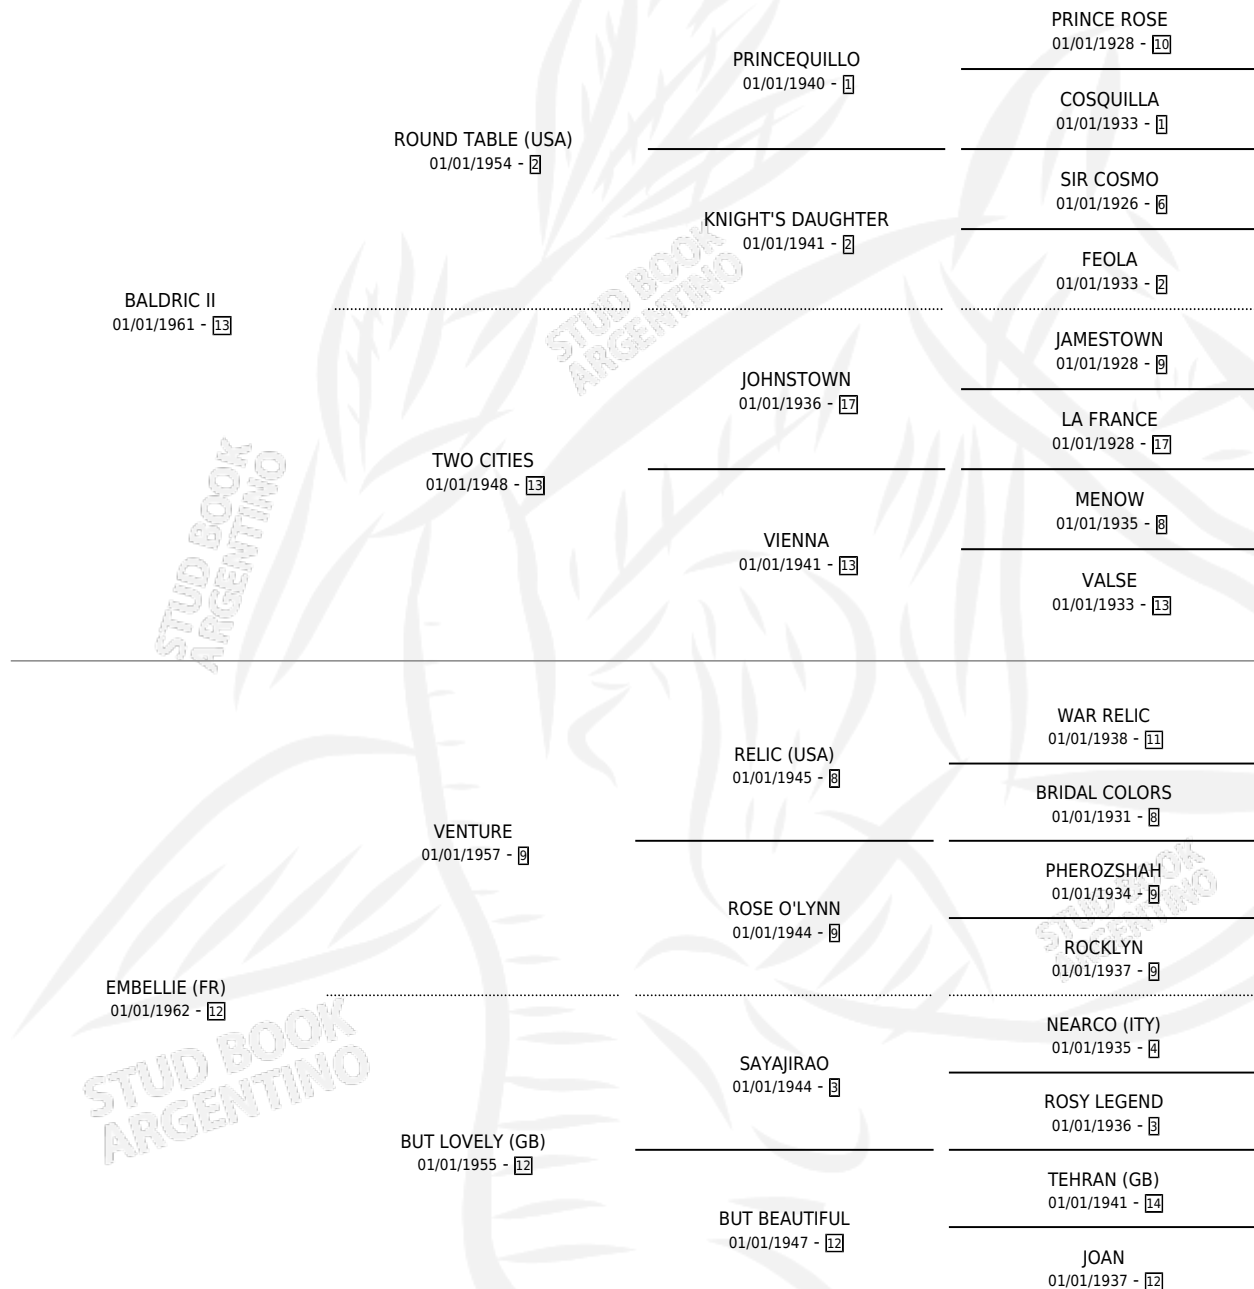

KARMISYN (IRE)

por **BALDRIC II** y **EMBellIE (FR)** por **VENTURE**

Irlanda · Hembra · Zaino · SP · 01/01/1974
Familia 12-c · Volumen web

ESTADO

TIPIFICACIÓN SANGUÍNEA	X
TIPIFICACIÓN POR ADN	X
PASAPORTE	X
IDENTIFICACIÓN POR MICROCHIP	X
REPRODUCTOR	X

Lugar de nacimiento: Irlanda
Criador: Extranjero

~

HIJOS

	MACHOS	HEMBRAS
1 NACIERON	0	1
SIN ACTUACIONES		

PEDIGREE