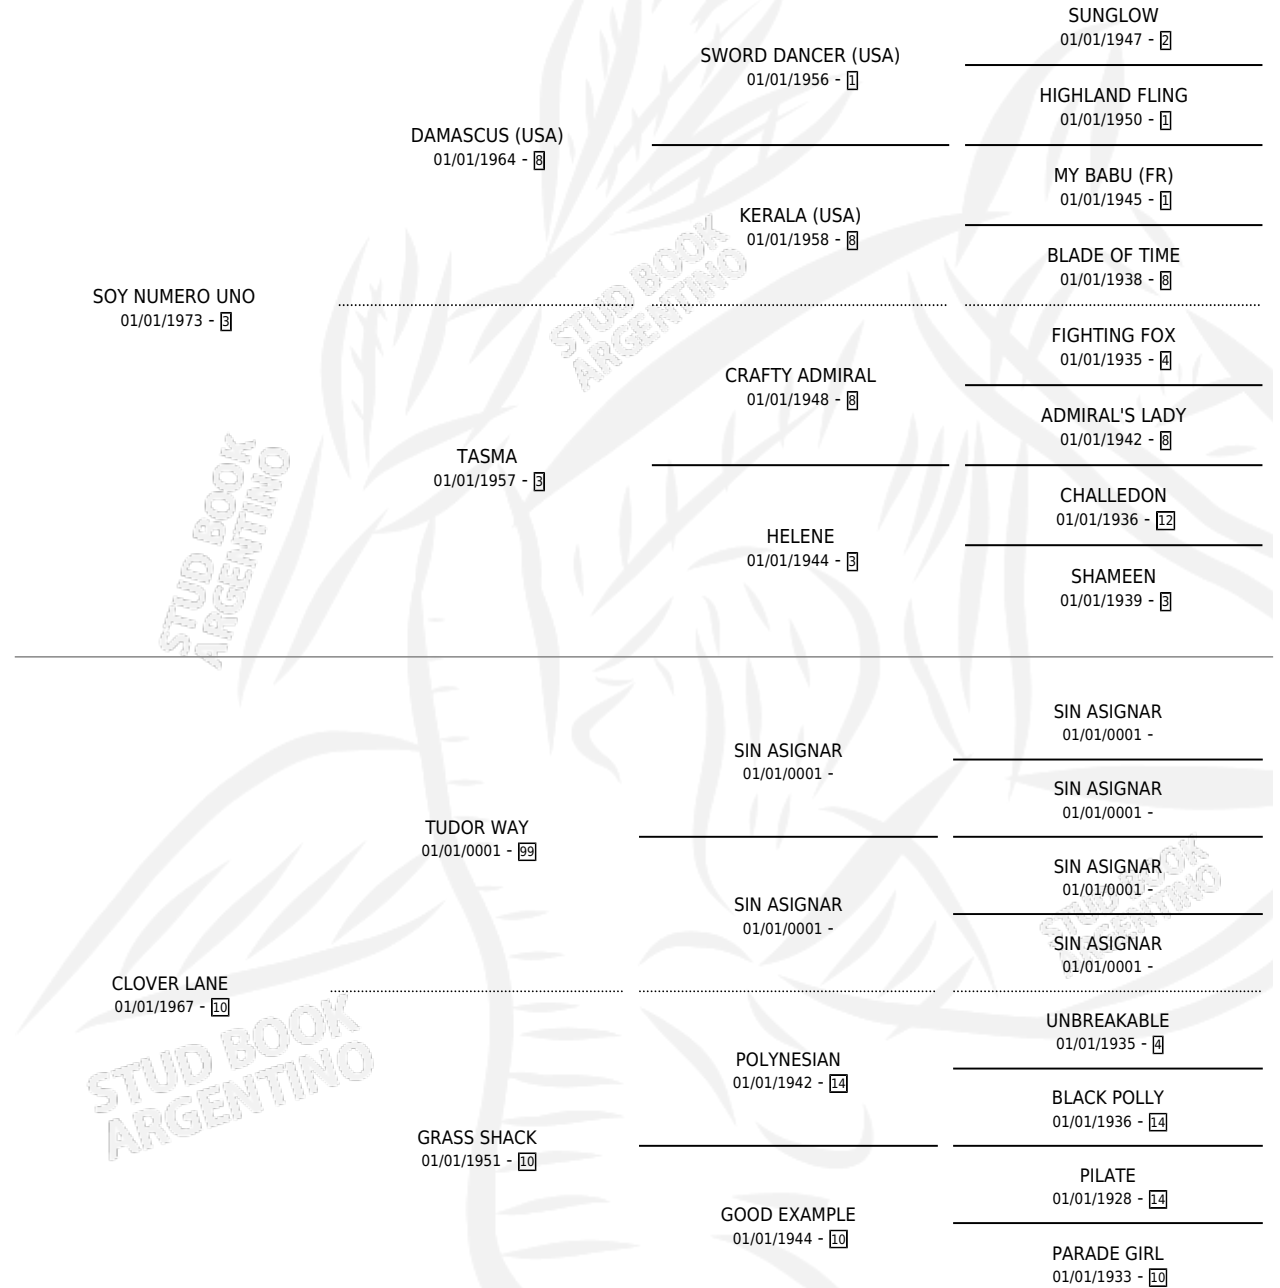

ONE CLOVER LANE

por SOY NUMERO UNO y CLOVER LANE por TUDOR WAY

Argentina · Hembra · Zaino · SP · 01/01/1979
Familia 10-a · Volumen 30

ESTADO

TIPIFICACIÓN SANGUÍNEA	X
TIPIFICACIÓN POR ADN	X
PASAPORTE	X
IDENTIFICACIÓN POR MICROCHIP	X
REPRODUCTOR	X

Lugar de nacimiento: Campo particular

Criador: Sin dato

~

HIJOS

	MACHOS	HEMBRAS
1 NACIERON	0	1
SIN ACTUACIONES		

PEDIGREE