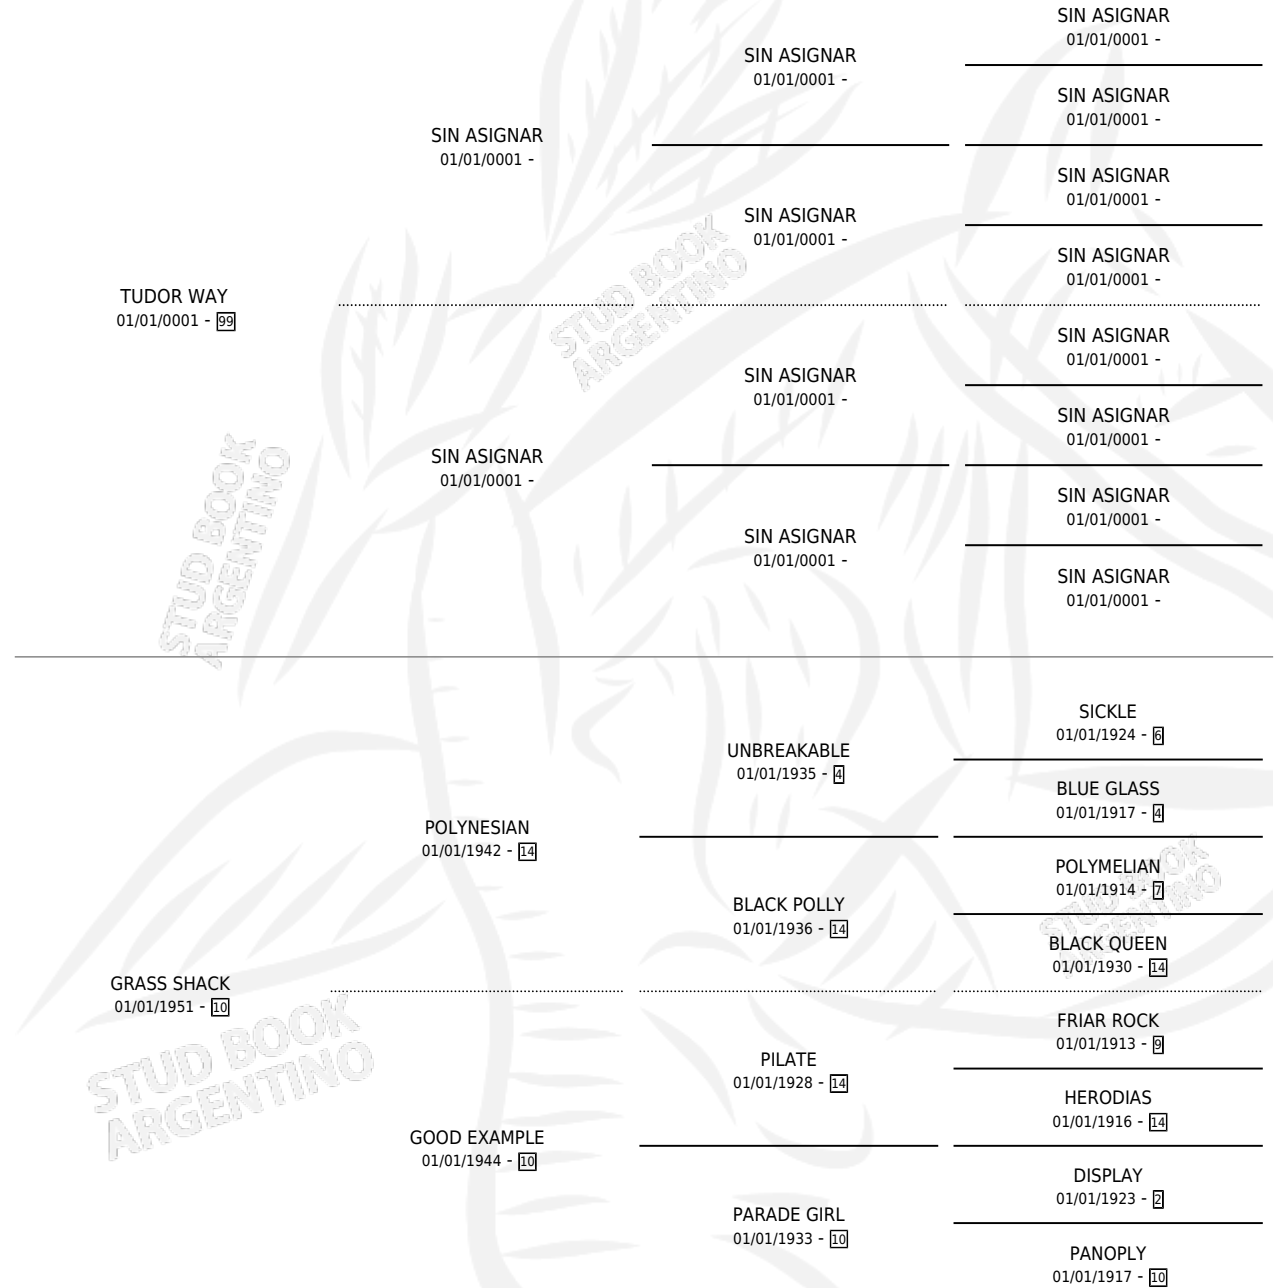

CLOVER LANE

por TUDOR WAY y GRASS SHACK por POLYNESIAN

Argentina · Hembra · Tordillo · SP · 01/01/1967
Familia 10-a · Volumen 26

ESTADO

TIPIFICACIÓN SANGUÍNEA	X
TIPIFICACIÓN POR ADN	X
PASAPORTE	X
IDENTIFICACIÓN POR MICROCHIP	X
REPRODUCTOR	X

Lugar de nacimiento: Campo particular

Criador: Sin dato

~

HIJOS

	MACHOS	HEMBRAS
1 NACIERON	0	1
SIN ACTUACIONES		

PEDIGREE

CLOVER LANE

Datos oficiales del Stud Book Argentino