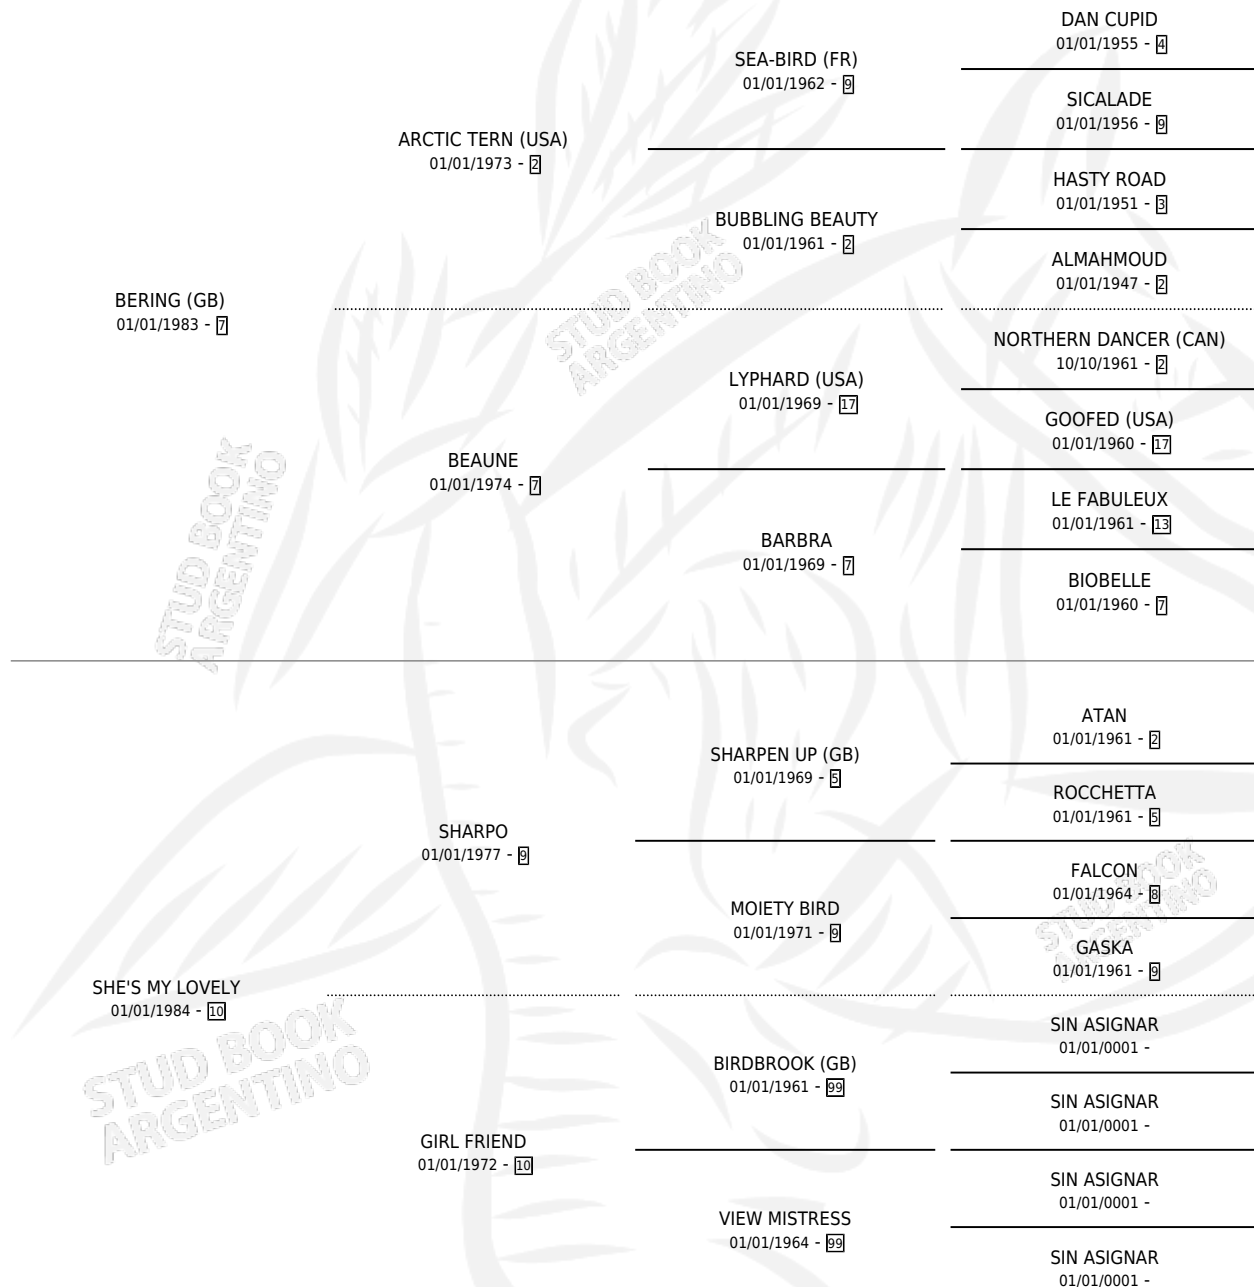

ING ING (FR)

por **BERING (GB)** y **SHE'S MY LOVELY** por **SHARPO**

Francia · Hembra · Zaino · SP · 01/01/1998
Familia 10 · Volumen web

ESTADO

TIPIFICACIÓN SANGUÍNEA	X
TIPIFICACIÓN POR ADN	X
PASAPORTE	X
IDENTIFICACIÓN POR MICROCHIP	X
REPRODUCTOR	X

Lugar de nacimiento: Francia

Criador: Extranjero

~

HIJOS

	MACHOS	HEMBRAS
1 NACIERON	0	1

SIN ACTUACIONES

PEDIGREE

ING ING (FR)