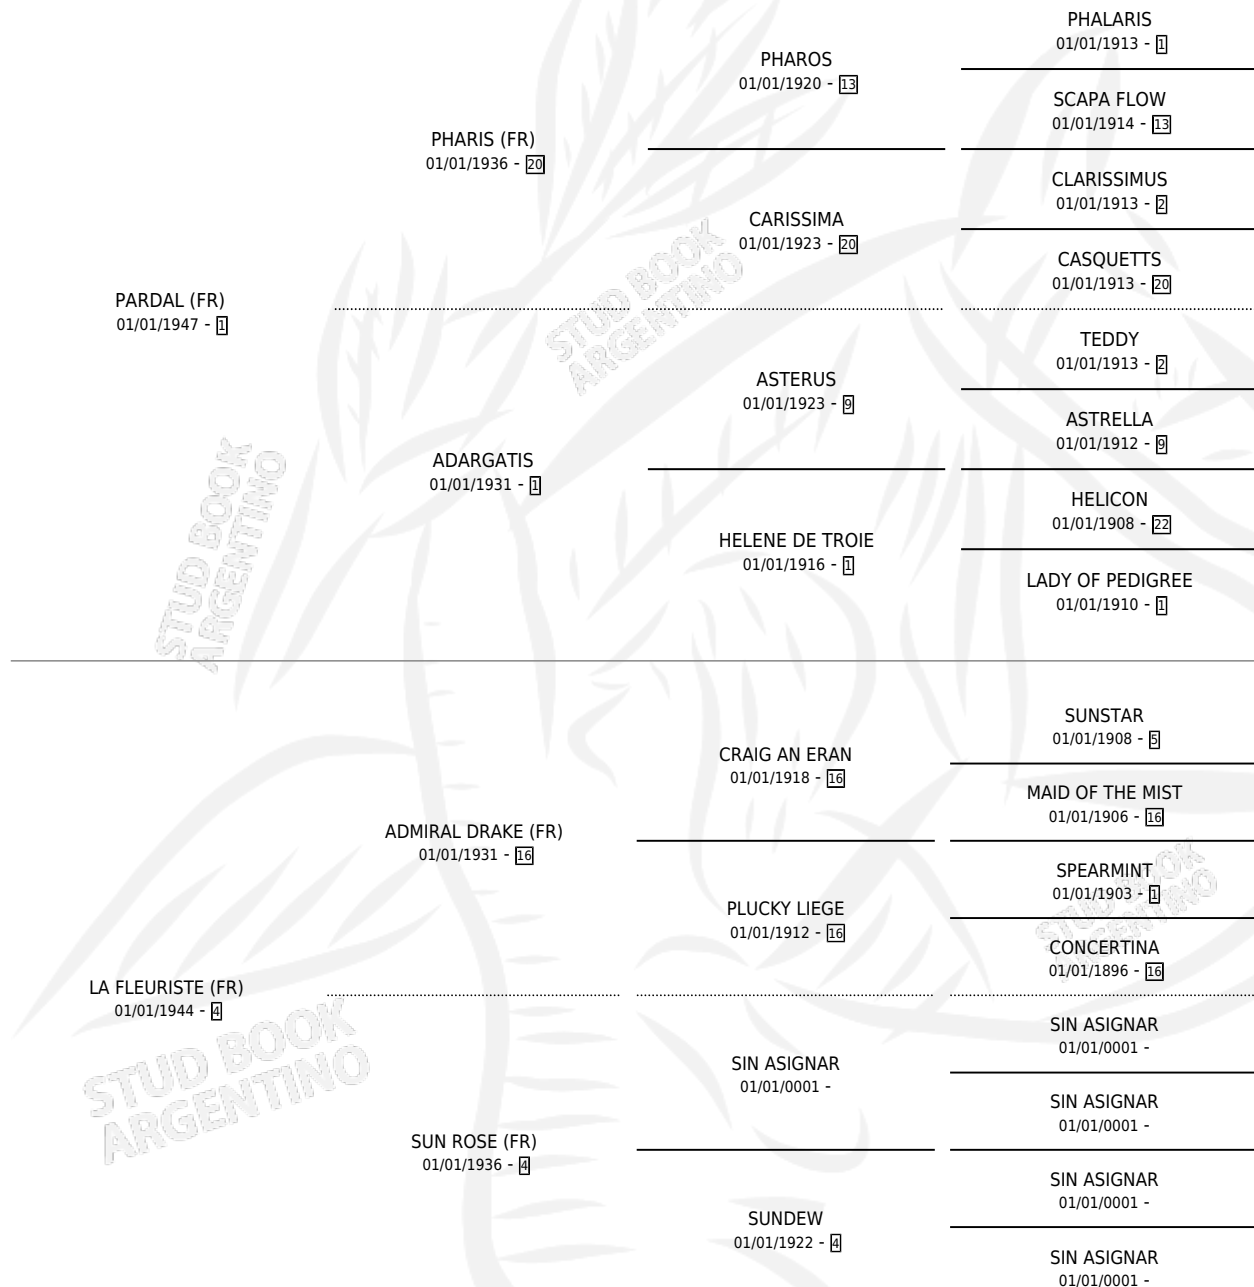

SPRY (GB)

por **PARDAL (FR)** y **LA FLEURISTE (FR)** por **ADMIRAL DRAKE (FR)**

Gran Bretaña · Hembra · Zaino Colorado · SP ·
01/01/1960
Familia 4-i · Volumen web

ESTADO

TIPIFICACIÓN SANGUÍNEA	X
TIPIFICACIÓN POR ADN	X
PASAPORTE	X
IDENTIFICACIÓN POR MICROCHIP	X
REPRODUCTOR	X

Lugar de nacimiento: Gran Bretaña

Criador: Extranjero

~

HIJOS

	MACHOS	HEMBRAS
1 NACIERON	0	1
SIN ACTUACIONES		

PEDIGREE

SPRY (GB)

Datos oficiales del Stud Book Argentino