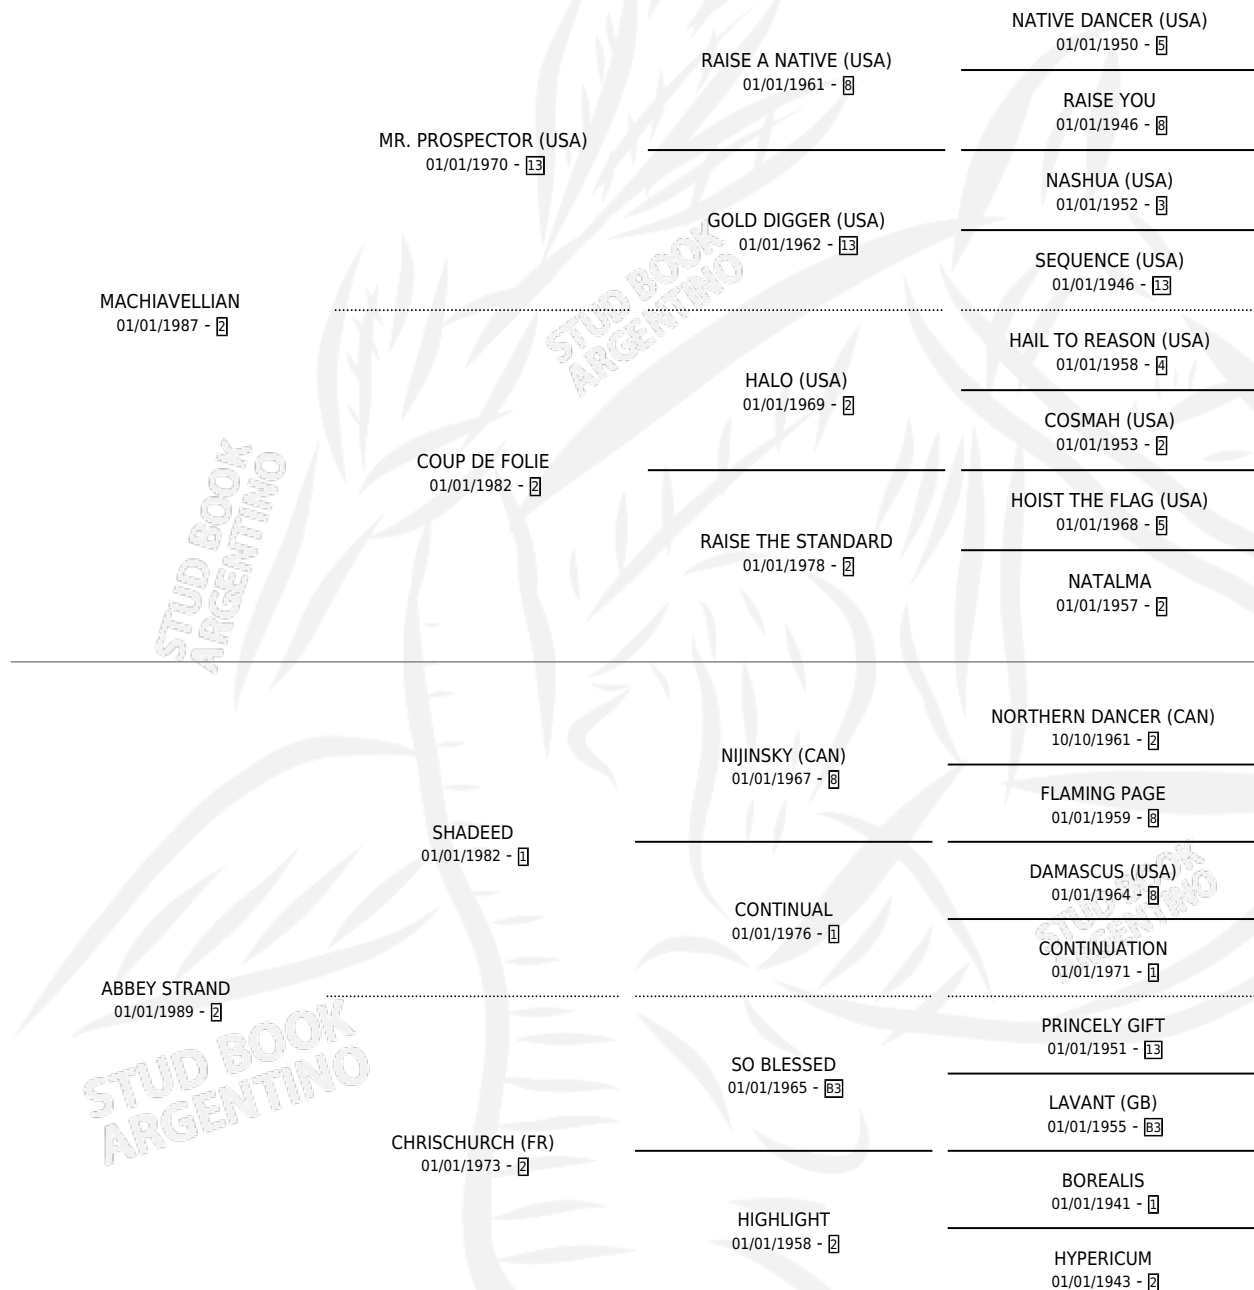

NEW ASSEMBLY (IRE)

por MACHIAVELLIAN y ABBEY STRAND por SHADEED

Irlanda · Hembra · Zaino · SP · 01/01/1997
Familia 2-f · Volumen web

ESTADO

TIPIFICACIÓN SANGUÍNEA	X
TIPIFICACIÓN POR ADN	X
PASAPORTE	X
IDENTIFICACIÓN POR MICROCHIP	X
REPRODUCTOR	X

Lugar de nacimiento: Irlanda
Criador: Extranjero

~

HIJOS

	MACHOS	HEMBRAS
1 NACIERON	0	1

SIN ACTUACIONES

PEDIGREE

NEW ASSEMBLY (IRE)

Datos oficiales del Stud Book Argentino