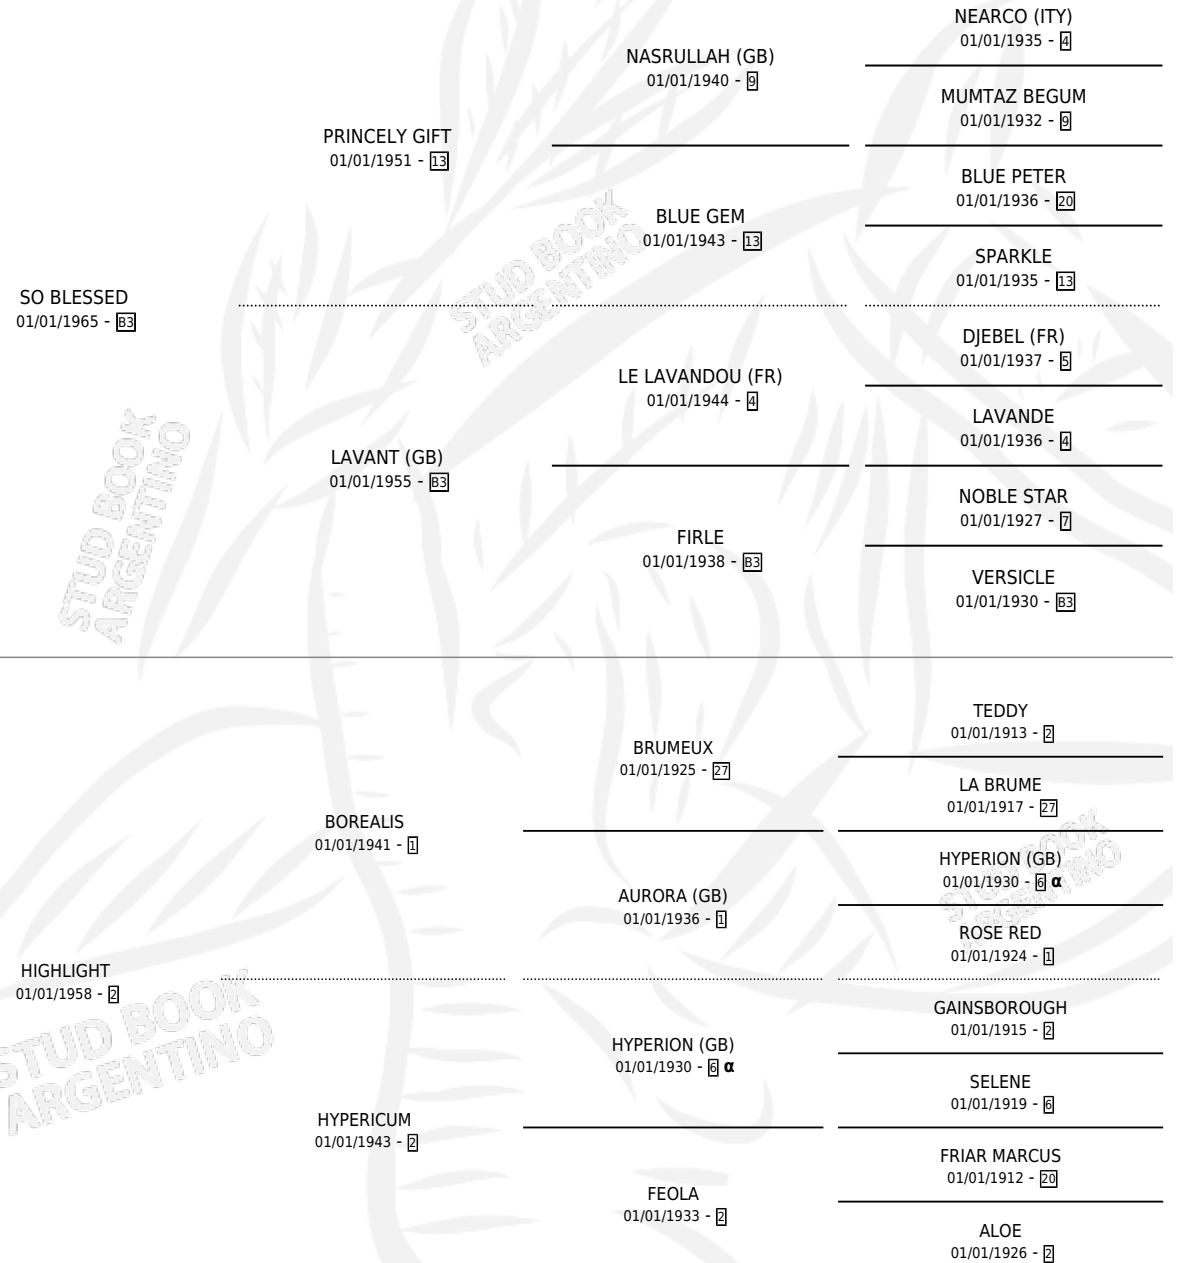

CHRISCHURCH (FR)

por SO BLESSED y HIGHLIGHT por BOREALIS

PEDIGREE

Francia · Hembra · Zaino · SP · 01/01/1973
Familia 2-f · Volumen web

ESTADO

TIPIFICACIÓN SANGUÍNEA	X
TIPIFICACIÓN POR ADN	X
PASAPORTE	X
IDENTIFICACIÓN POR MICROCHIP	X
REPRODUCTOR	X

Lugar de nacimiento: Francia

Criador: Extranjero

~

HIJOS

	MACHOS	HEMBRAS
1 NACIERON	0	1
SIN ACTUACIONES		

INBREEDING : α

CHRISCHURCH (FR)

Datos oficiales del Stud Book Argentino