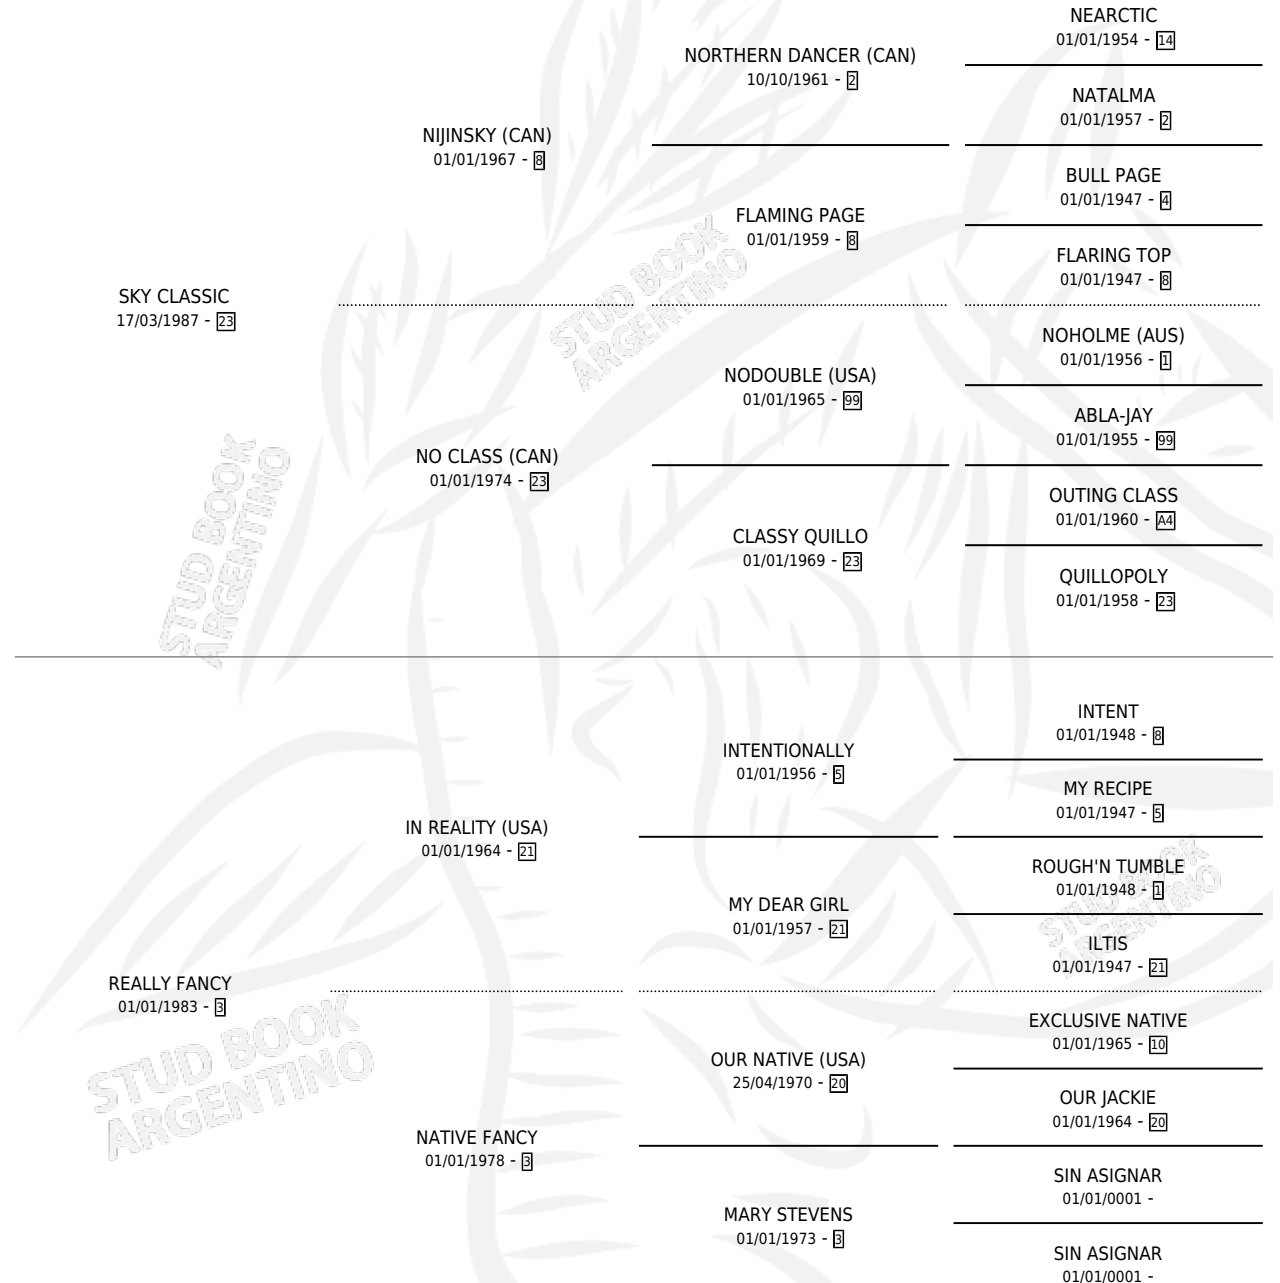

STORMY PLAYMATE (USA)

por SKY CLASSIC y REALLY FANCY por IN REALITY (USA)

Estados Unidos · Hembra · Zaino · SP · 01/01/1996
Familia 3-n · Volumen web

ESTADO

TIPIFICACIÓN SANGUÍNEA	X
TIPIFICACIÓN POR ADN	X
PASAPORTE	X
IDENTIFICACIÓN POR MICROCHIP	X
REPRODUCTOR	X

Lugar de nacimiento: Estados Unidos

Criador: Extranjero

~

HIJOS

	MACHOS	HEMBRAS
1 NACIERON	0	1

SIN ACTUACIONES

PEDIGREE