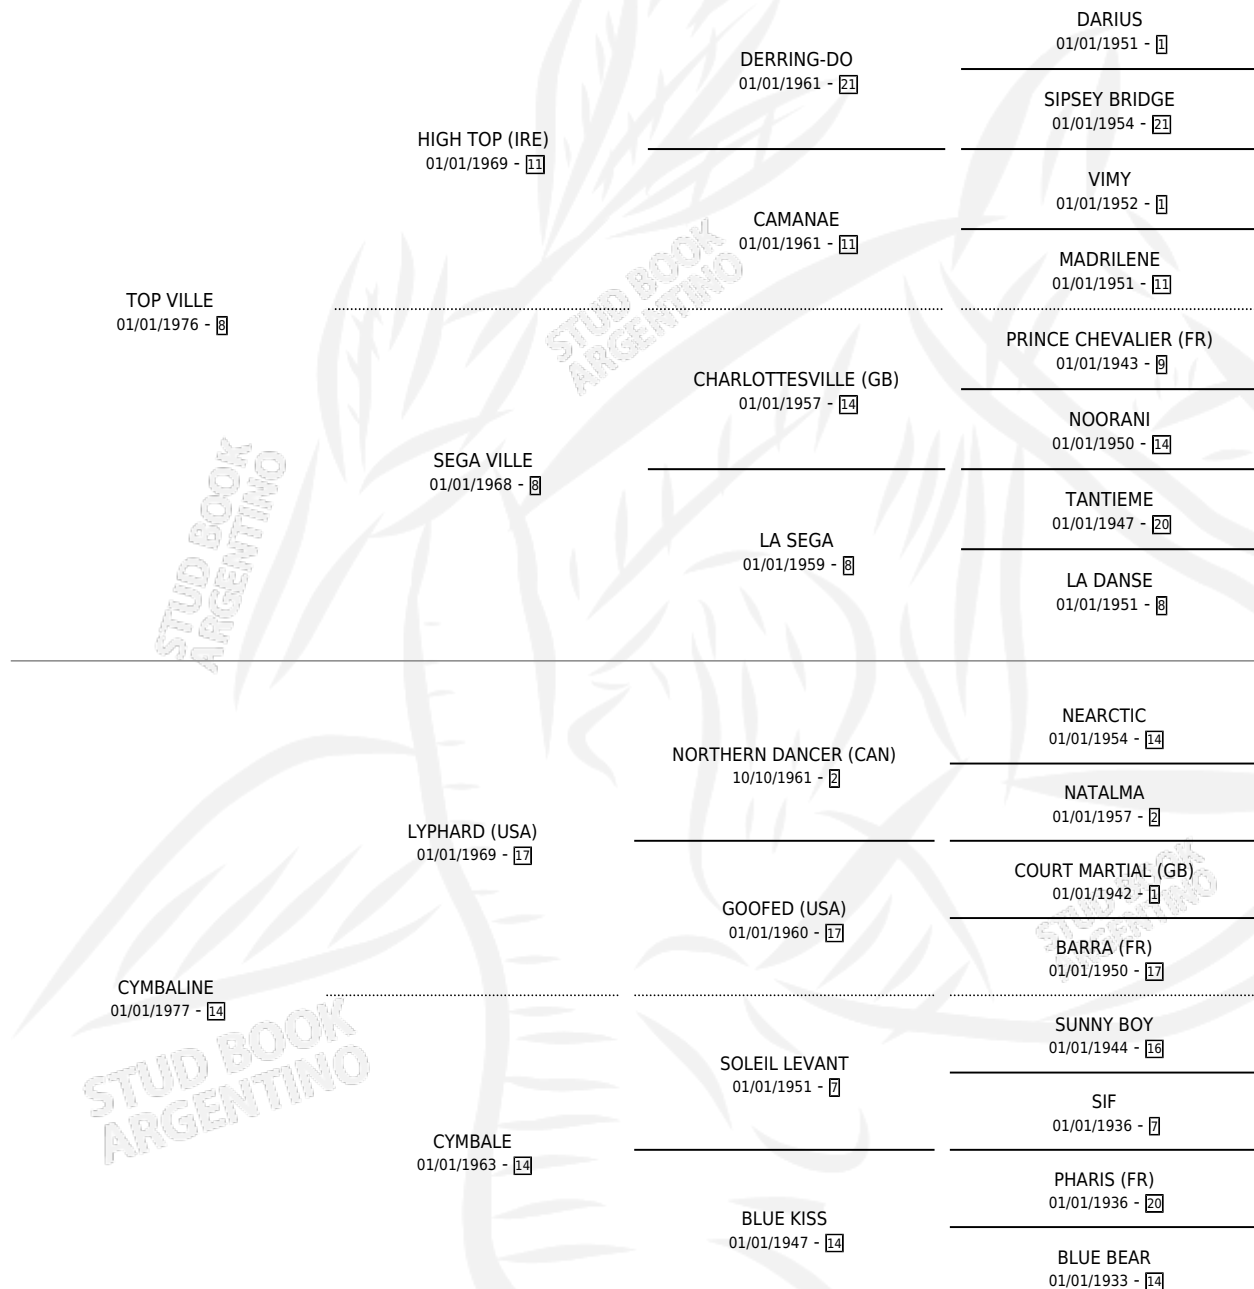

TOP LINE (FR)

por TOP VILLE y CYMBALINE por LYPHARD (USA)

Francia · Hembra · Zaino · SP · 01/01/1982
Familia 14-a · Volumen web

ESTADO

TIPIFICACIÓN SANGUÍNEA	X
TIPIFICACIÓN POR ADN	X
PASAPORTE	X
IDENTIFICACIÓN POR MICROCHIP	X
REPRODUCTOR	X

Lugar de nacimiento: Francia
Criador: Extranjero

~

HIJOS

	MACHOS	HEMBRAS
1 NACIERON	0	1
SIN ACTUACIONES		

PEDIGREE