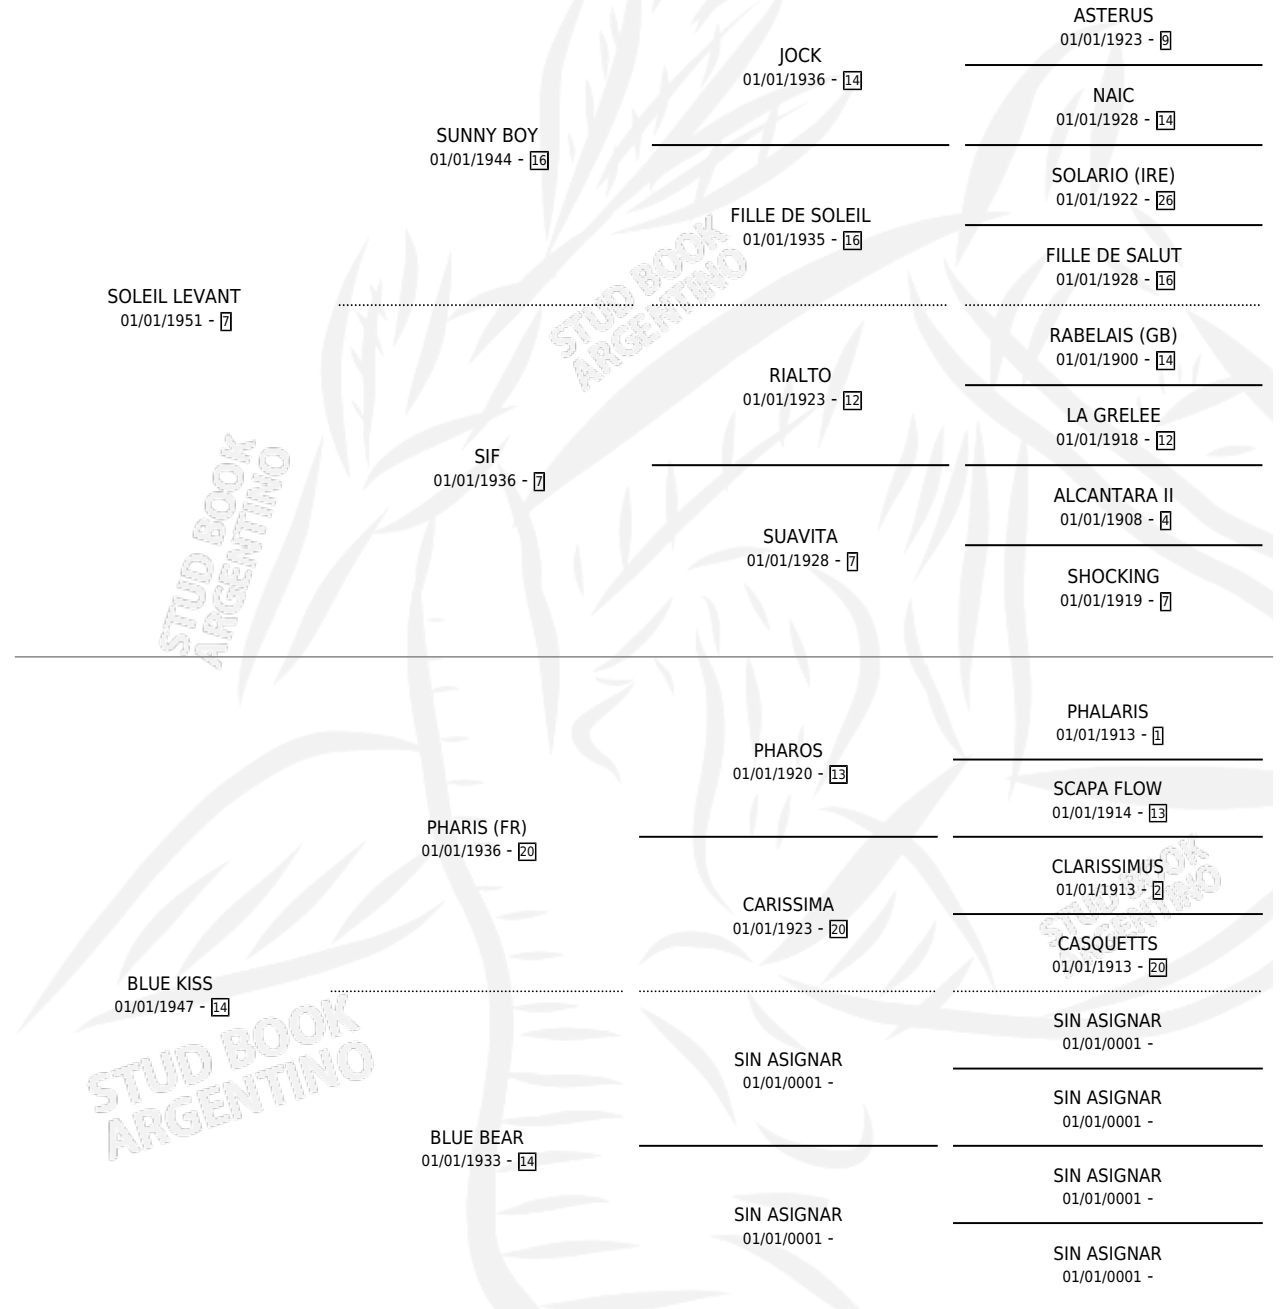

CYMBALE

por SOLEIL LEVANT y BLUE KISS por PHARIS (FR)

Argentina · Hembra · Zaino · SP · 01/01/1963
Familia 14-a · Volumen 25

ESTADO

TIPIFICACIÓN SANGUÍNEA	X
TIPIFICACIÓN POR ADN	X
PASAPORTE	X
IDENTIFICACIÓN POR MICROCHIP	X
REPRODUCTOR	X

Lugar de nacimiento: Campo particular

Criador: Sin dato

~

HIJOS

	MACHOS	HEMBRAS
1 NACIERON	0	1
SIN ACTUACIONES		

PEDIGREE

CYMBALE

Datos oficiales del Stud Book Argentino