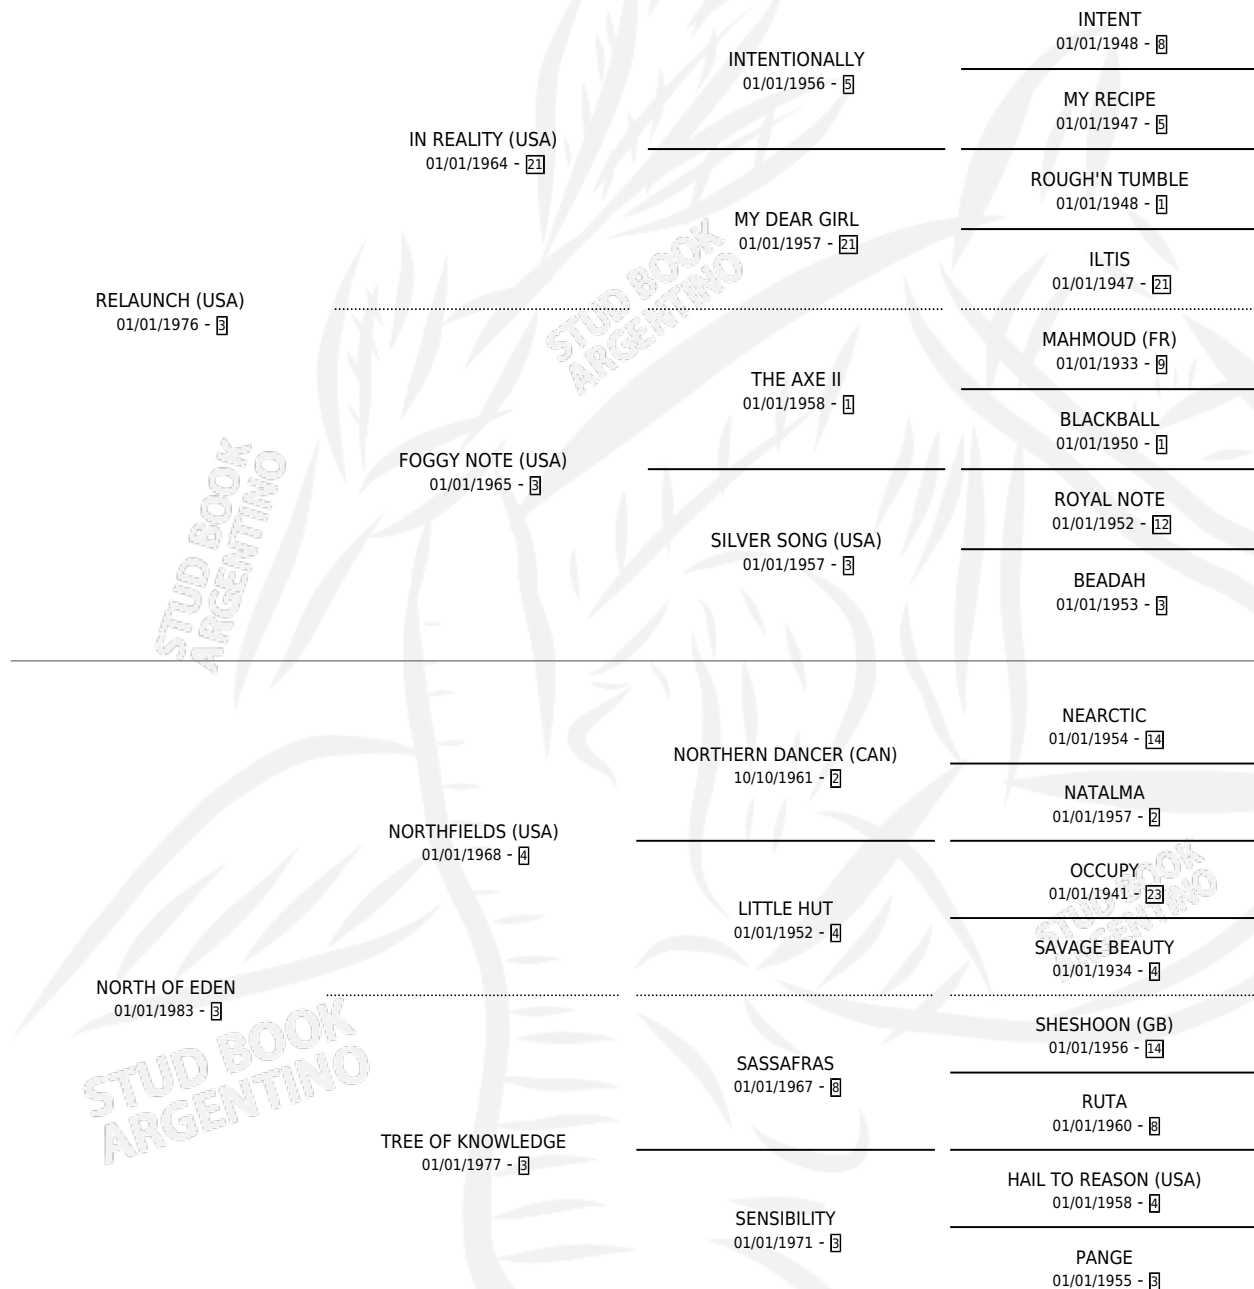

CELESTIAL BLISS (USA)

por **RELAUNCH (USA)** y **NORTH OF EDEN** por **NORTHFIELDS (USA)**

Estados Unidos · Hembra · Tordillo · SP · 01/01/1990
Familia 3-h · Volumen web

ESTADO

TIPIFICACIÓN SANGUÍNEA	X
TIPIFICACIÓN POR ADN	X
PASAPORTE	X
IDENTIFICACIÓN POR MICROCHIP	X
REPRODUCTOR	X

Lugar de nacimiento: Estados Unidos

Criador: Extranjero

~

HIJOS

	MACHOS	HEMBRAS
1 NACIERON	0	1
SIN ACTUACIONES		

PEDIGREE

CELESTIAL BLISS (USA)

Datos oficiales del Stud Book Argentino