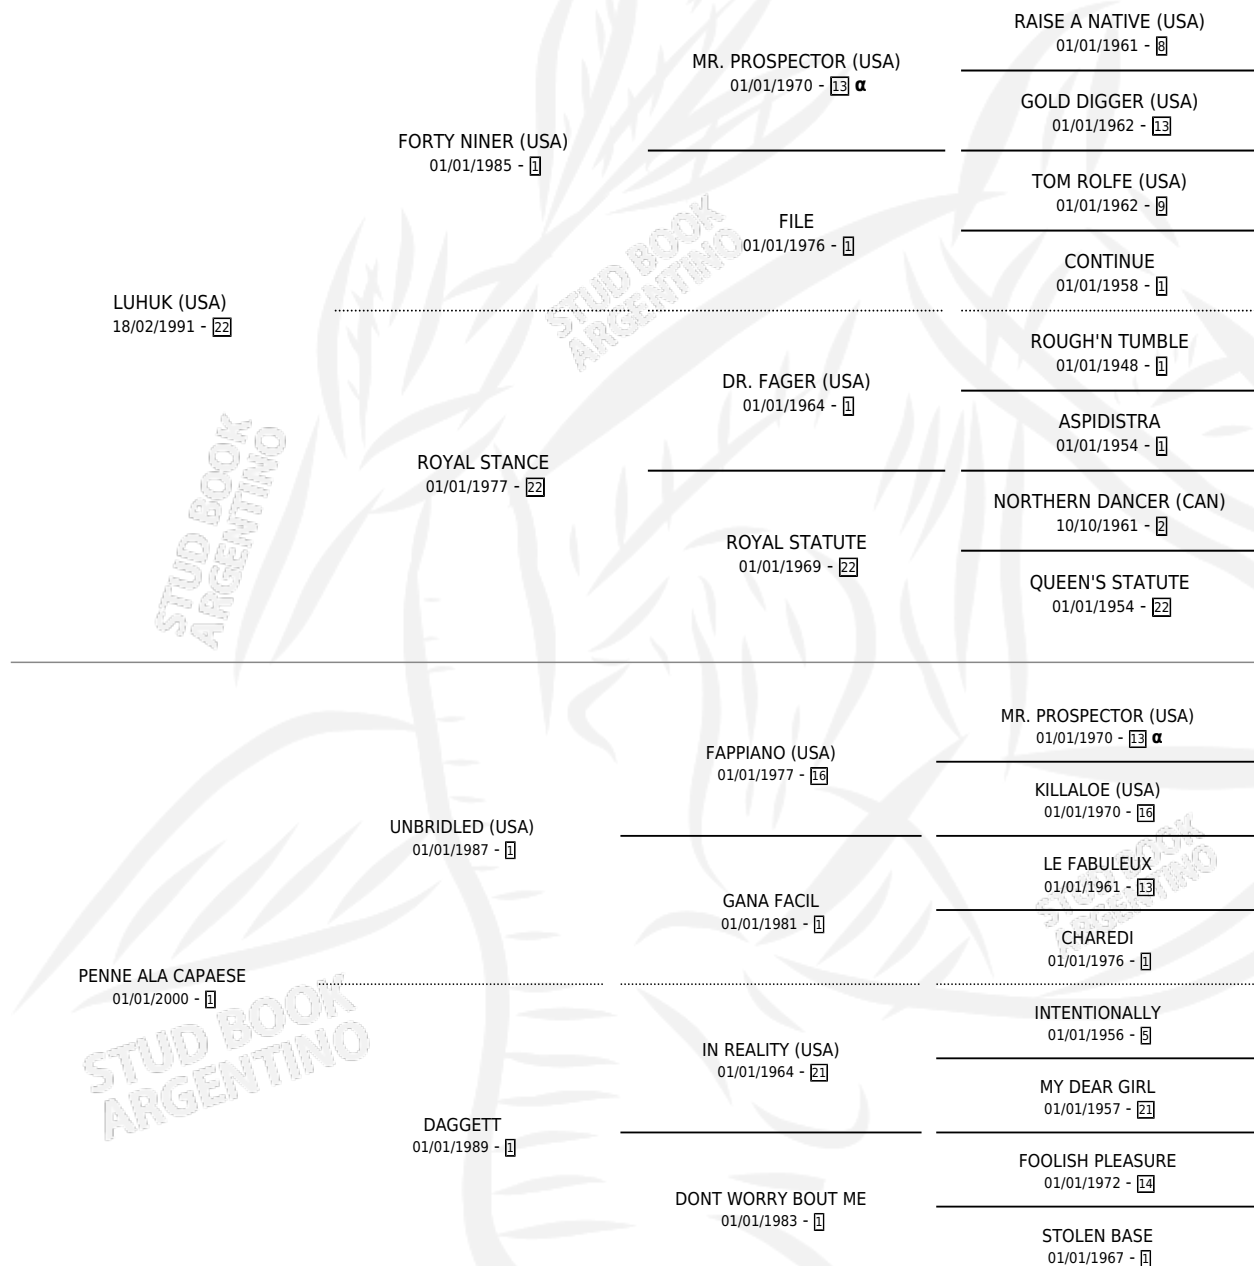

LU LU CAPAESE (USA)

por LUHUK (USA) y PENNE ALA CAPAESE por UNBRIDLED (USA)

Estados Unidos · Hembra · Zaino · SP · 01/01/2005
Familia 1-x · Volumen web

ESTADO

TIPIFICACIÓN SANGUÍNEA	X
TIPIFICACIÓN POR ADN	X
PASAPORTE	X
IDENTIFICACIÓN POR MICROCHIP	X
REPRODUCTOR	X

Lugar de nacimiento: Estados Unidos
Criador: Extranjero

~

HIJOS

	MACHOS	HEMBRAS
1 NACIERON	0	1
1 CORRIERON	0	1

SIN ACTUACIONES

PEDIGREE

INBREEDING : α