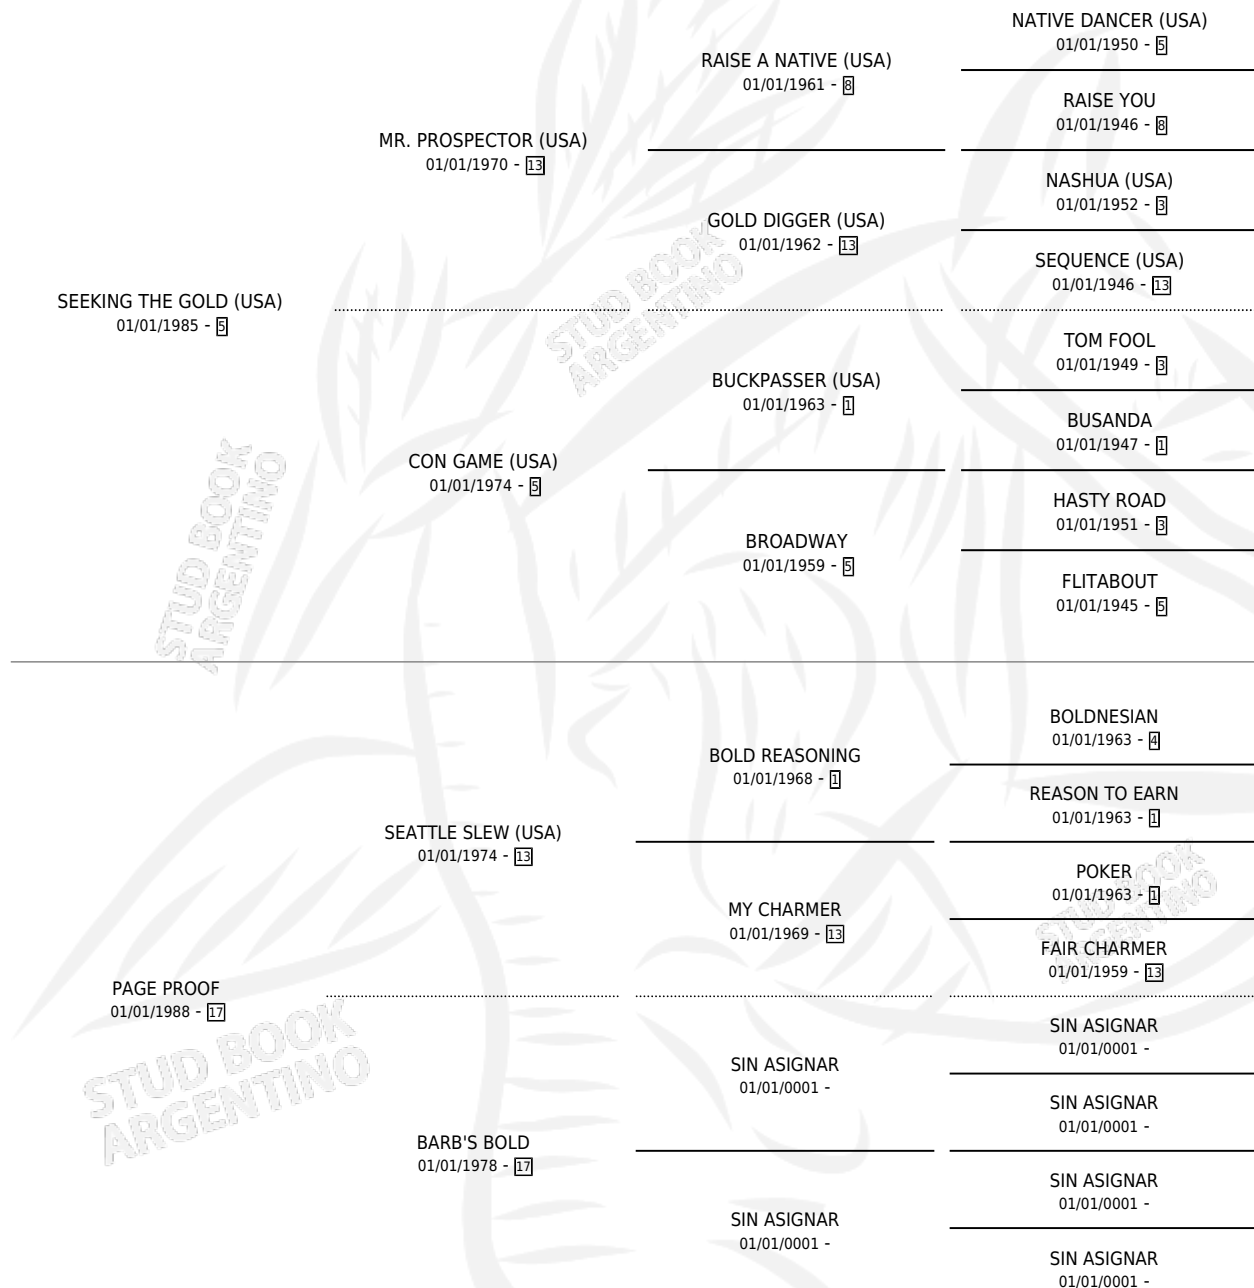

SEEKING THE PEARL

por **SEEKING THE GOLD (USA)** y **PAGE PROOF** por **SEATTLE SLEW (USA)**

Argentina · Hembra · Zaino · SP · 01/01/1994
Familia 17-b · Volumen 35

ESTADO

TIPIFICACIÓN SANGUÍNEA	X
TIPIFICACIÓN POR ADN	X
PASAPORTE	X
IDENTIFICACIÓN POR MICROCHIP	X
REPRODUCTOR	X

Lugar de nacimiento: Campo particular
Criador: Sin dato

~

HIJOS

	MACHOS	HEMBRAS
1 NACIERON	1	0
SIN ACTUACIONES		

PEDIGREE

SEEKING THE PEARL

Datos oficiales del Stud Book Argentino

Documento generado el 12/05/2026