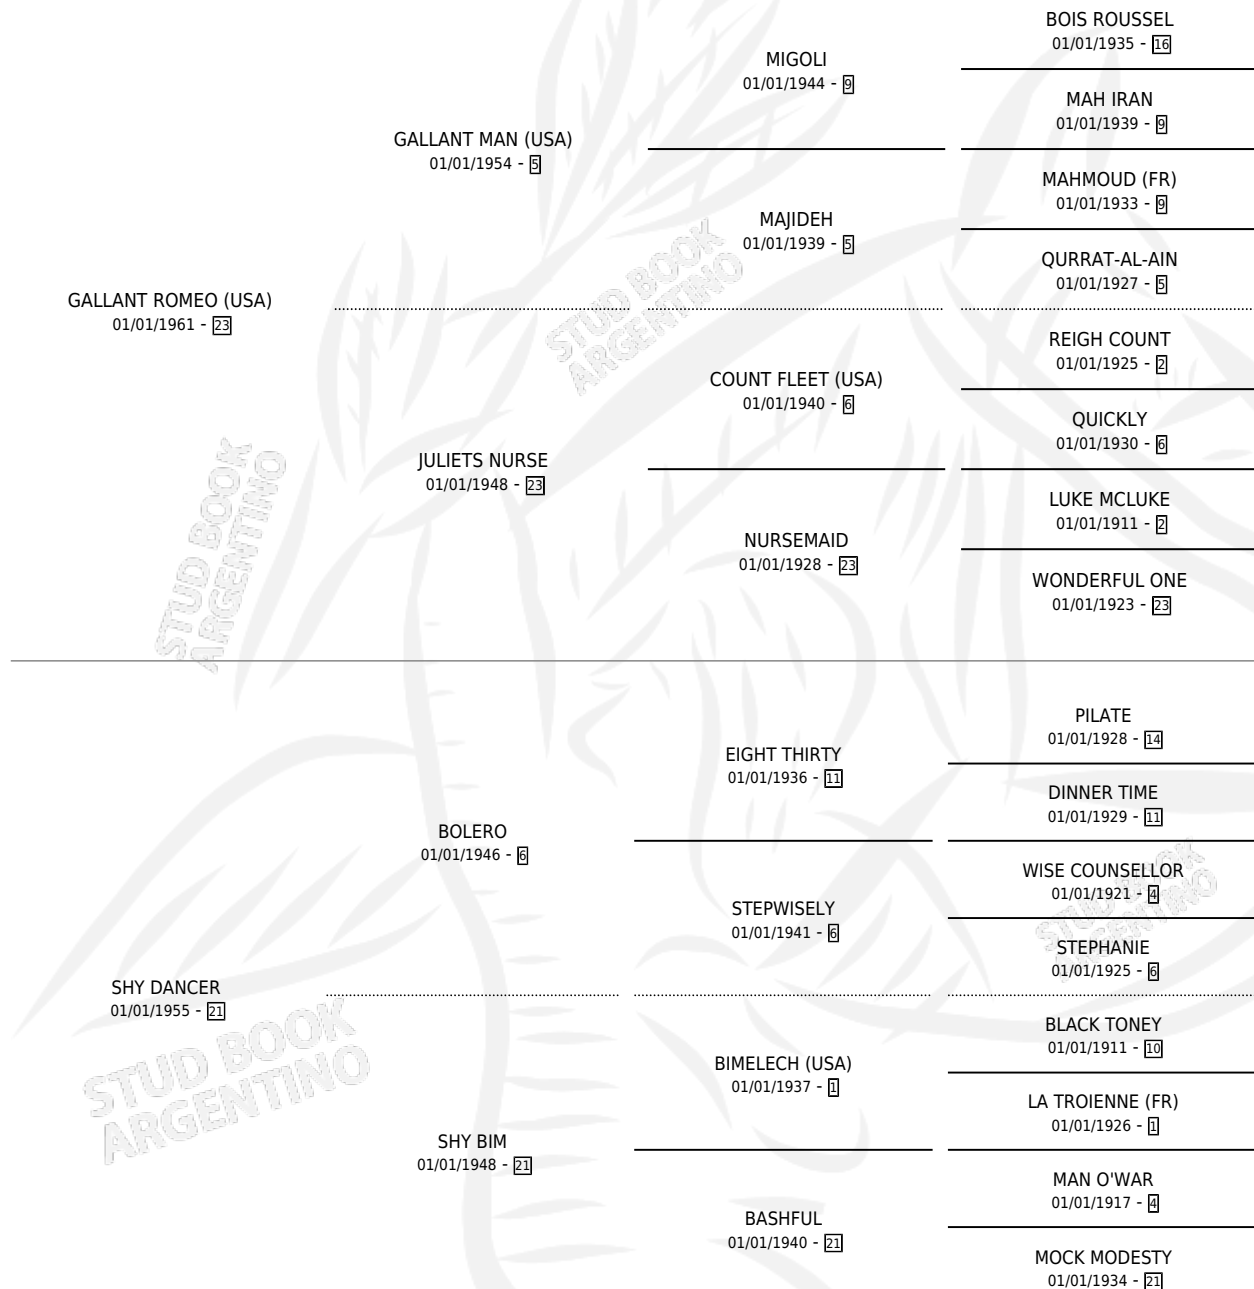

SHY JULIET

por GALLANT ROMEO (USA) y SHY DANCER por BOLERO

Argentina · Hembra · Zaino · SP · 01/01/1977
Familia 21-a · Volumen 29

ESTADO

| | |
|------------------------------|---|
| TIPIFICACIÓN SANGUÍNEA | X |
| TIPIFICACIÓN POR ADN | X |
| PASAPORTE | X |
| IDENTIFICACIÓN POR MICROCHIP | X |
| REPRODUCTOR | X |

Lugar de nacimiento: Campo particular

Criador: Sin dato

~

HIJOS

| | MACHOS | HEMBRAS |
|------------|--------|---------|
| 1 NACIERON | 0 | 1 |

SIN ACTUACIONES

PEDIGREE

SHY JULIET