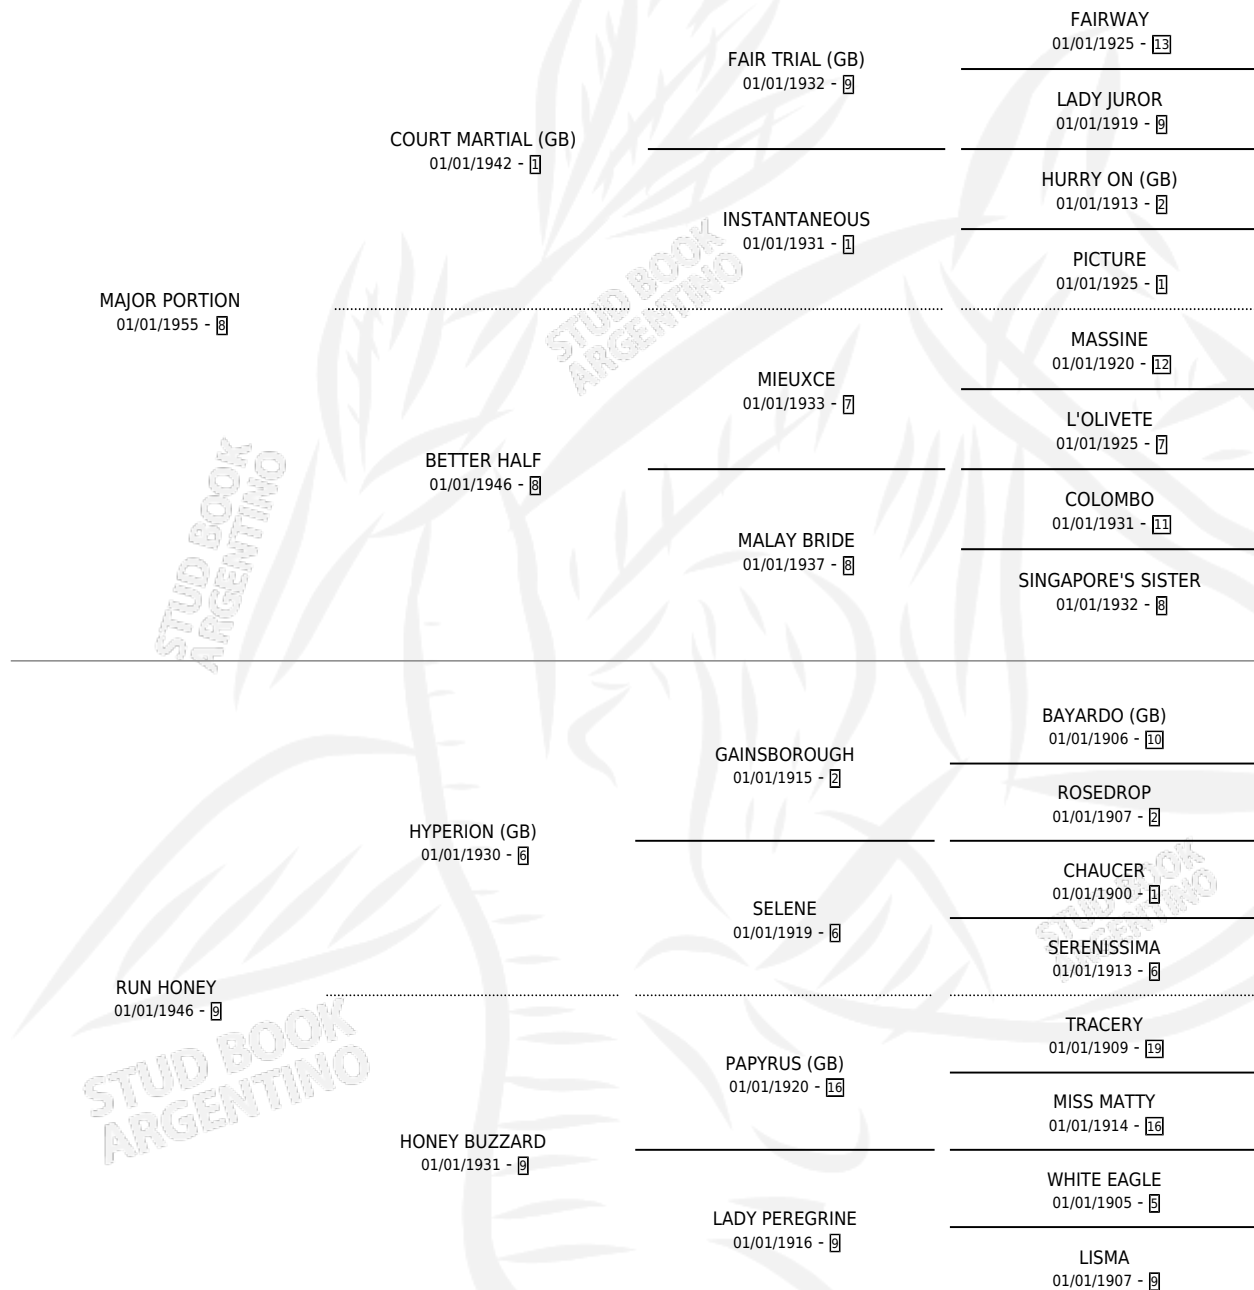

HONEY PORTION

por MAJOR PORTION y RUN HONEY por HYPERION (GB)

Argentina · Hembra · Alazan · SP · 01/01/1960
Familia 9-h · Volumen 24

ESTADO

TIPIFICACIÓN SANGUÍNEA	X
TIPIFICACIÓN POR ADN	X
PASAPORTE	X
IDENTIFICACIÓN POR MICROCHIP	X
REPRODUCTOR	X

Lugar de nacimiento: Campo particular

Criador: Sin dato

~

HIJOS

	MACHOS	HEMBRAS
1 NACIERON	0	1

SIN ACTUACIONES

PEDIGREE

HONEY PORTION