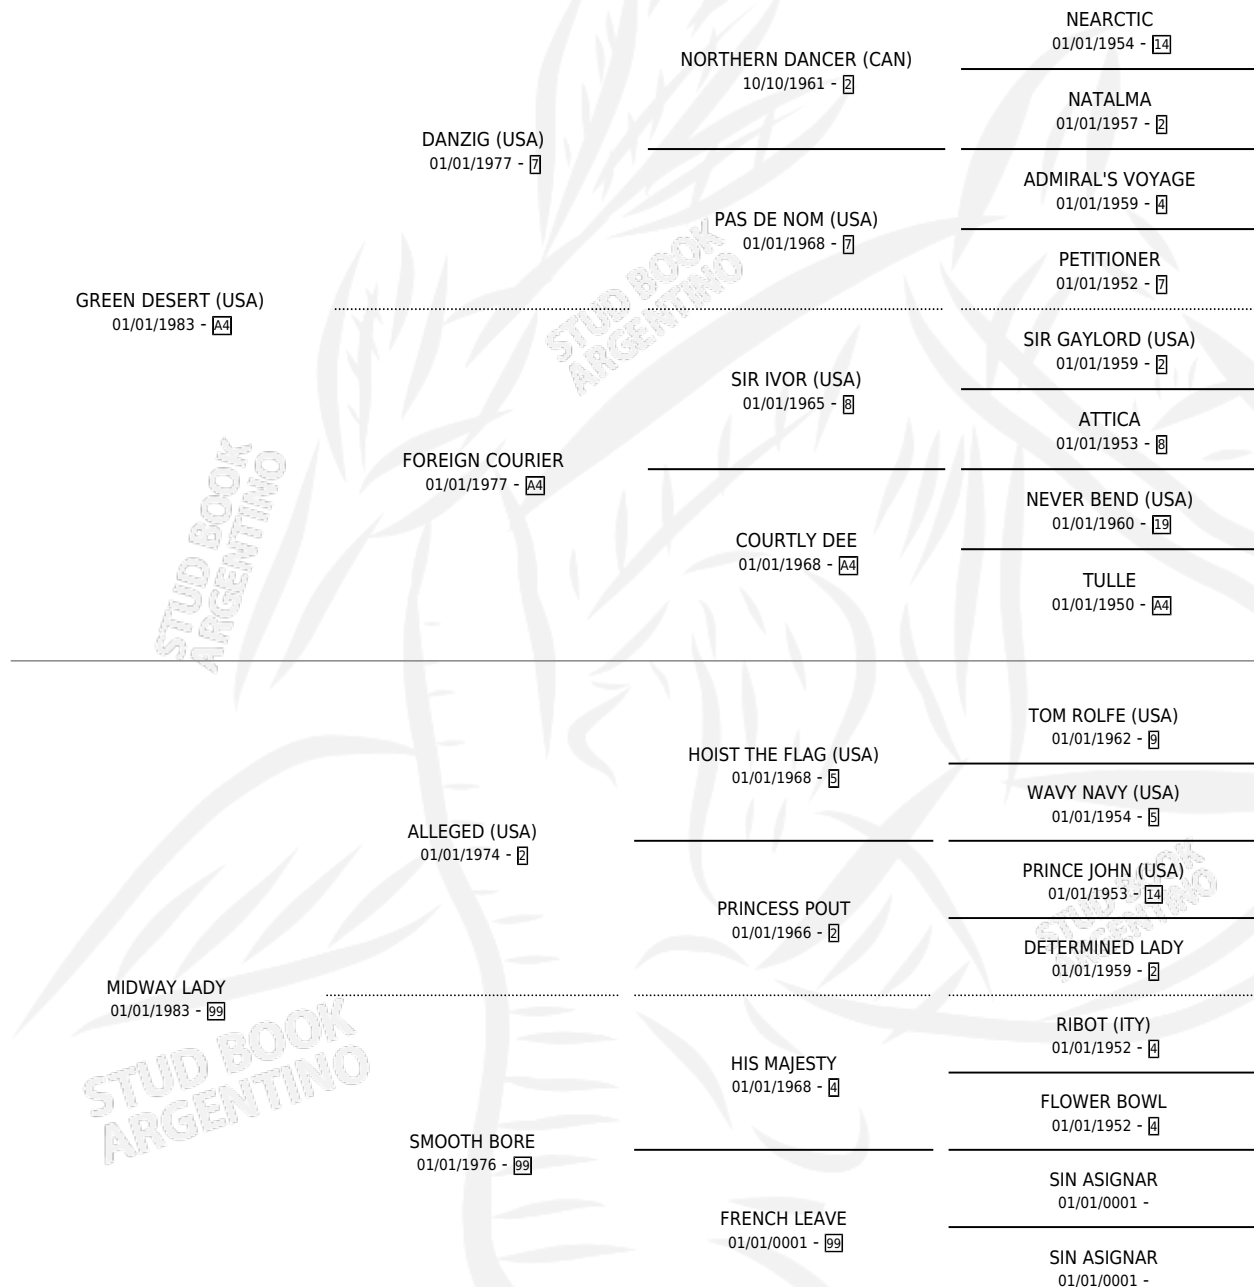

ITNAB (GB)

por **GREEN DESERT (USA)** y **MIDWAY LADY** por **ALLEGED (USA)**

Gran Bretaña · Hembra · Zaino · SP · 01/01/2000
Familia 99 · Volumen web

ESTADO

TIPIFICACIÓN SANGUÍNEA	X
TIPIFICACIÓN POR ADN	X
PASAPORTE	X
IDENTIFICACIÓN POR MICROCHIP	X
REPRODUCTOR	X

Lugar de nacimiento: Gran Bretaña
Criador: Extranjero

~

HIJOS

	MACHOS	HEMBRAS
1 NACIERON	0	1
SIN ACTUACIONES		

PEDIGREE

ITNAB (GB)

Datos oficiales del Stud Book Argentino

Documento generado el 05/05/2026