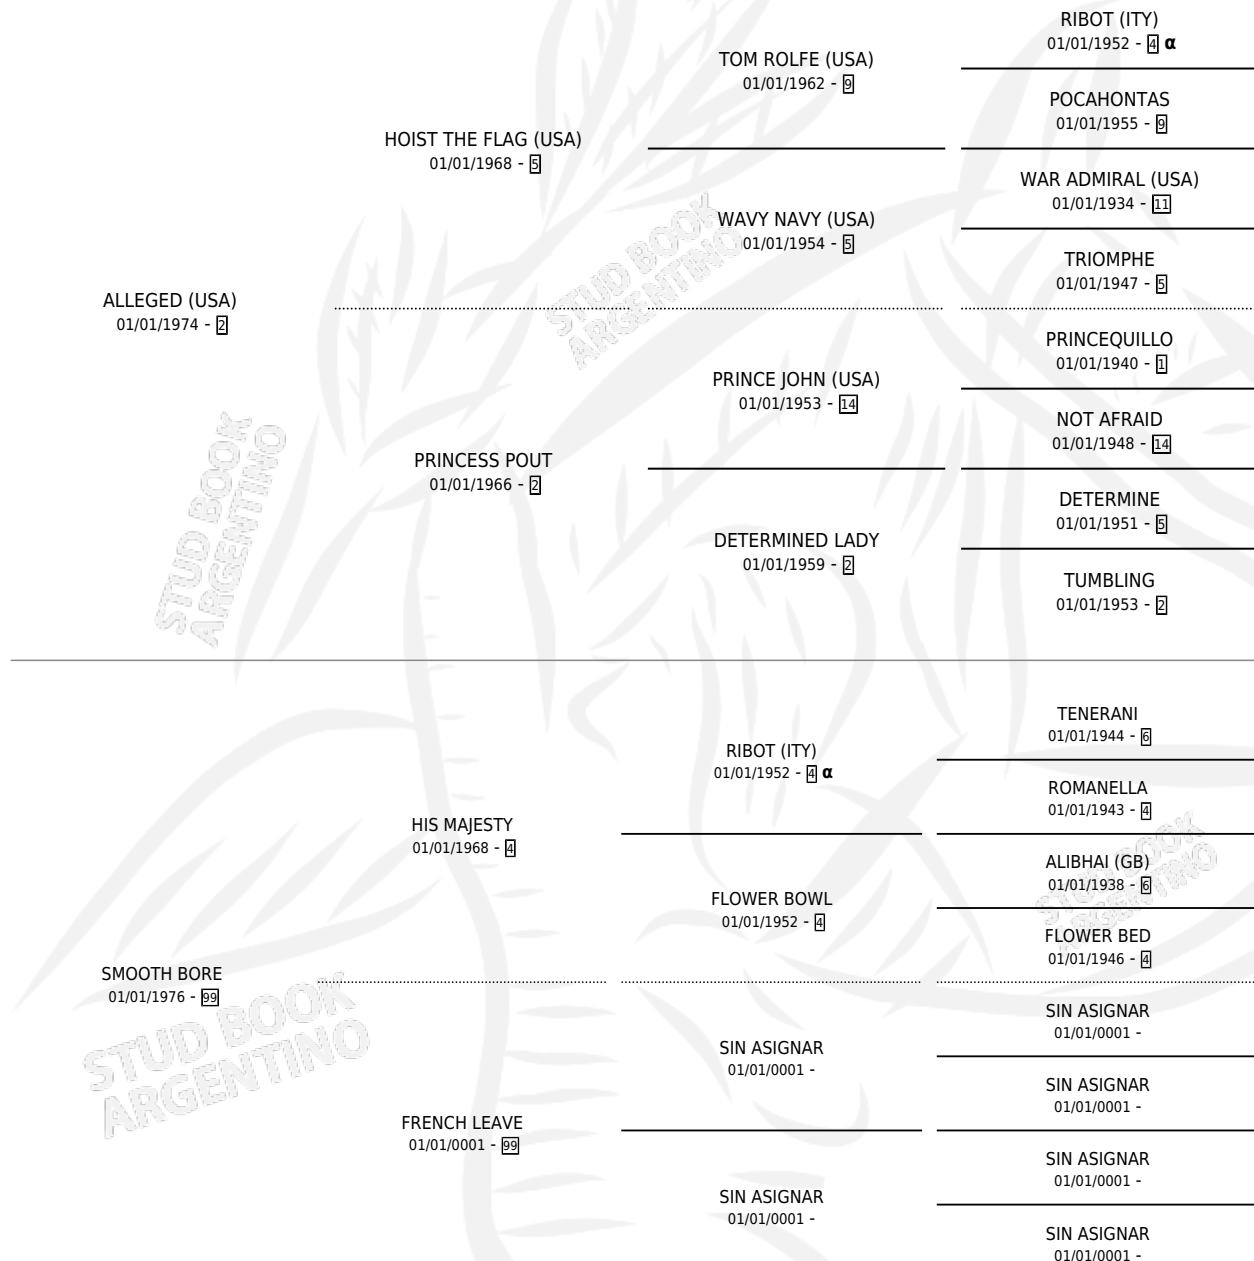

MIDWAY LADY

por ALLEGED (USA) y SMOOTH BORE por HIS MAJESTY

Argentina · Hembra · Zaino · SP · 01/01/1983
Familia 99 · Volumen 31

ESTADO

TIPIFICACIÓN SANGUÍNEA	X
TIPIFICACIÓN POR ADN	X
PASAPORTE	X
IDENTIFICACIÓN POR MICROCHIP	X
REPRODUCTOR	X

Lugar de nacimiento: Campo particular

Criador: Sin dato

~

HIJOS

	MACHOS	HEMBRAS
2 NACIERON	0	2
SIN ACTUACIONES		

PEDIGREE

INBREEDING : α

MIDWAY LADY