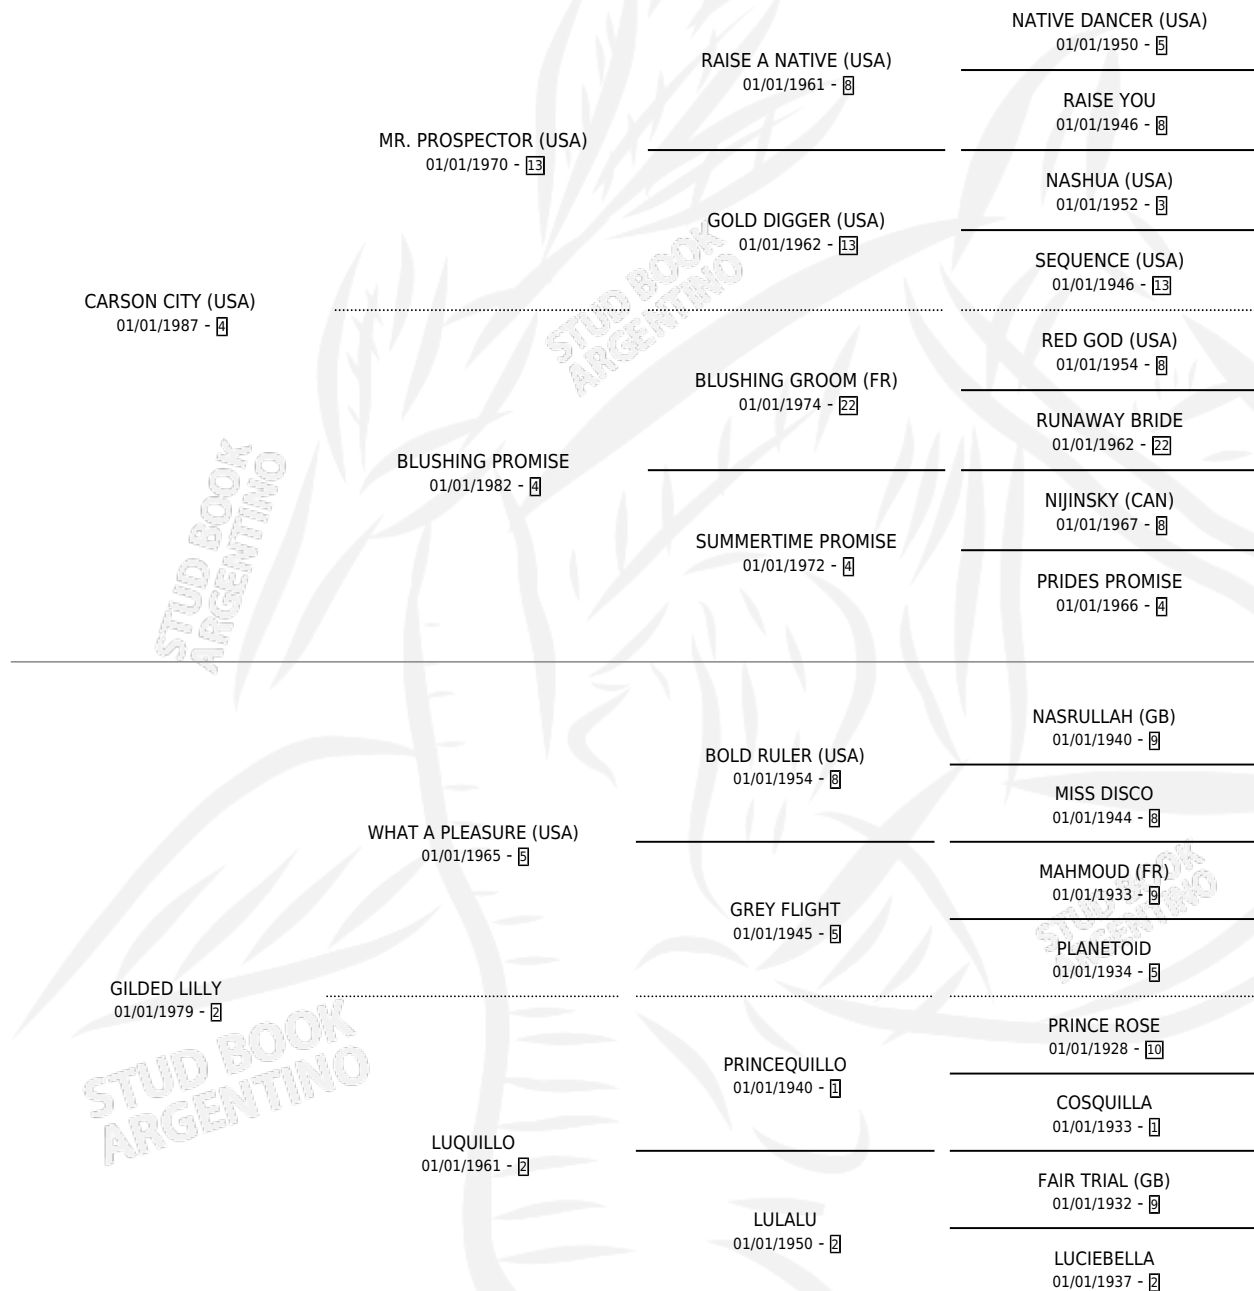

LITTELFUSE

por **CARSON CITY (USA)** y **GILDED LILLY** por **WHAT A PLEASURE (USA)**

Argentina · Hembra · Alazan · SP · 01/01/1999
Familia 2-n · Volumen 37

ESTADO

TIPIFICACIÓN SANGUÍNEA	X
TIPIFICACIÓN POR ADN	X
PASAPORTE	X
IDENTIFICACIÓN POR MICROCHIP	X
REPRODUCTOR	X

Lugar de nacimiento: Campo particular
Criador: Sin dato

~

HIJOS

	MACHOS	HEMBRAS
1 NACIERON	0	1
SIN ACTUACIONES		

PEDIGREE

LITTELFUSE

Datos oficiales del Stud Book Argentino

Documento generado el 04/05/2026