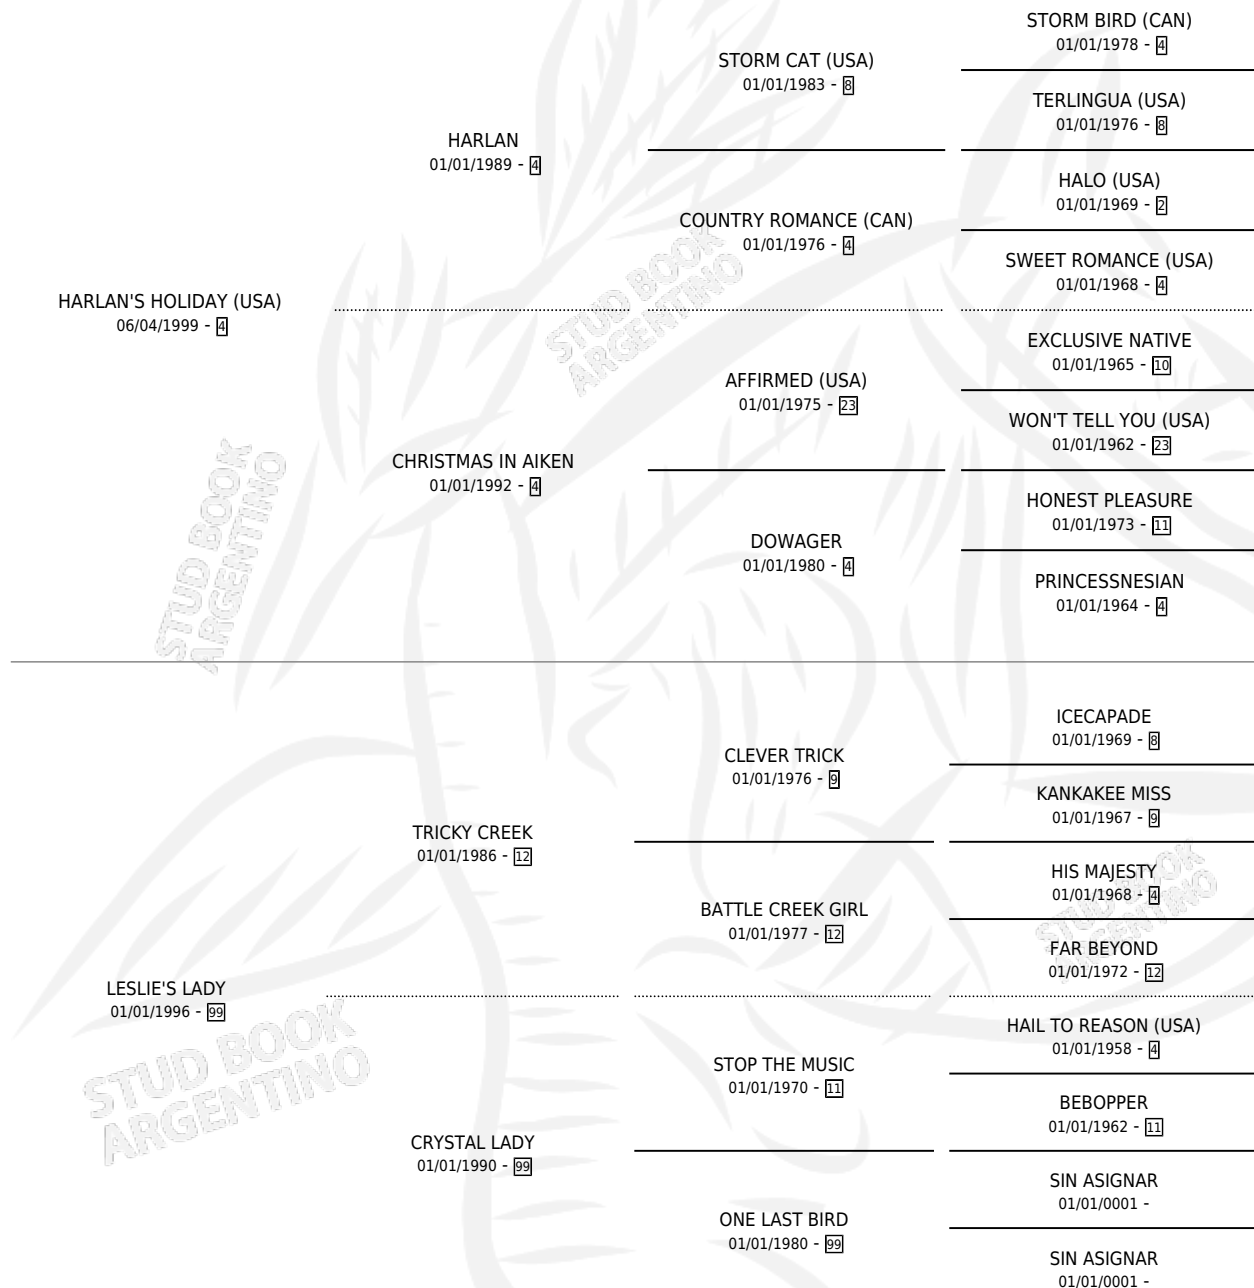

INTO MISCHIEF (USA)

por HARLAN'S HOLIDAY (USA) y LESLIE'S LADY por TRICKY CREEK

Estados Unidos · Macho · Zaino · SP · 01/01/2005
Familia 99 · Volumen web

ESTADO

TIPIFICACIÓN SANGUÍNEA	X
TIPIFICACIÓN POR ADN	X
PASAPORTE	✓
IDENTIFICACIÓN POR MICROCHIP	X
REPRODUCTOR	✓

Lugar de nacimiento: Estados Unidos

Criador: Extranjero

~

HIJOS

	MACHOS	HEMBRAS
14 NACIERON	8	6
4 CORRIERON	1	3
4 GANARON	1	3

0	0	0
GANADORES CL	GANADORES GR	GANADORES G1

PEDIGREE

SERVICIOS PADRILLO