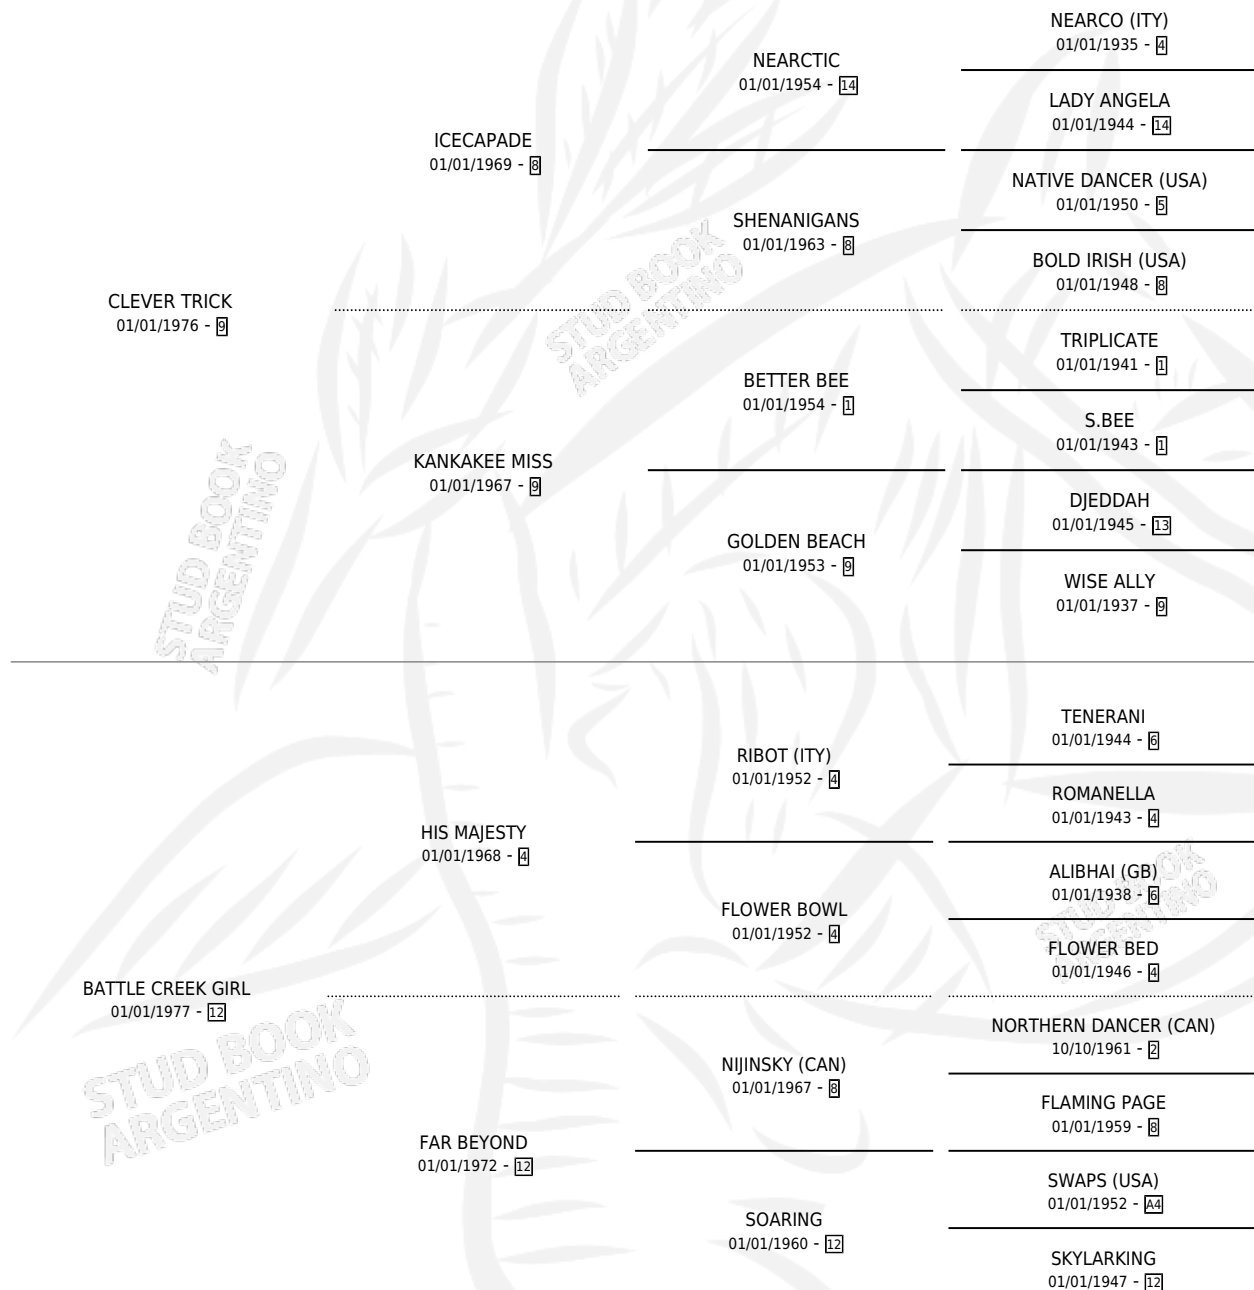

TRICKY CREEK

por **CLEVER TRICK** y **BATTLE CREEK GIRL** por **HIS MAJESTY**

Argentina · Macho · Zaino · SP · 01/01/1986
Familia 12-c · Volumen 32

ESTADO

TIPIFICACIÓN SANGUÍNEA	X
TIPIFICACIÓN POR ADN	X
PASAPORTE	X
IDENTIFICACIÓN POR MICROCHIP	X
REPRODUCTOR	X

Lugar de nacimiento: Campo particular

Criador: Sin dato

~

HIJOS

	MACHOS	HEMBRAS
1 NACIERON	0	1
SIN ACTUACIONES		

PEDIGREE

TRICKY CREEK

Datos oficiales del Stud Book Argentino