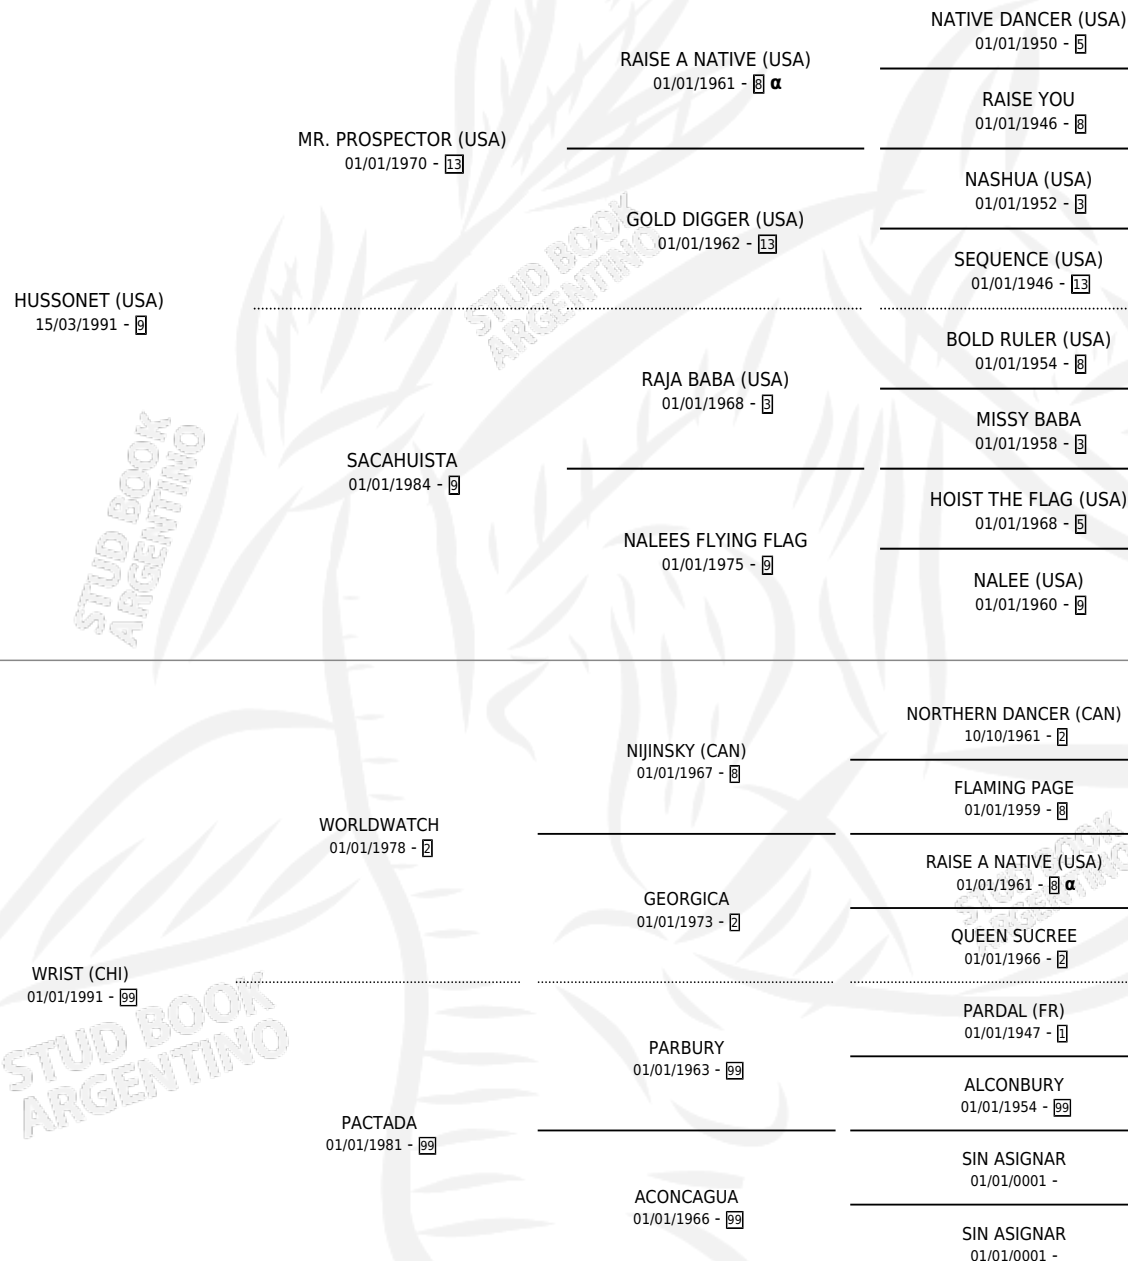

L'ETE (CHI)

por **HUSSONET (USA)** y **WRIST (CHI)** por **WORLDWATCH**

PEDIGREE

Chile · Hembra · Zaino · SP · 01/01/2001
Familia 99 · Volumen web

ESTADO

TIPIFICACIÓN SANGUÍNEA	X
TIPIFICACIÓN POR ADN	X
PASAPORTE	X
IDENTIFICACIÓN POR MICROCHIP	X
REPRODUCTOR	X

Lugar de nacimiento: Chile

Criador: Extranjero

~

HIJOS

	MACHOS	HEMBRAS
2 NACIERON	2	0
2 CORRIERON	2	0
2 GANARON	2	0
0 GANADORES CL	0 GANADORES GR	0 GANADORES G1

INBREEDING : **α**

L'ETE (CHI)

Datos oficiales del Stud Book Argentino