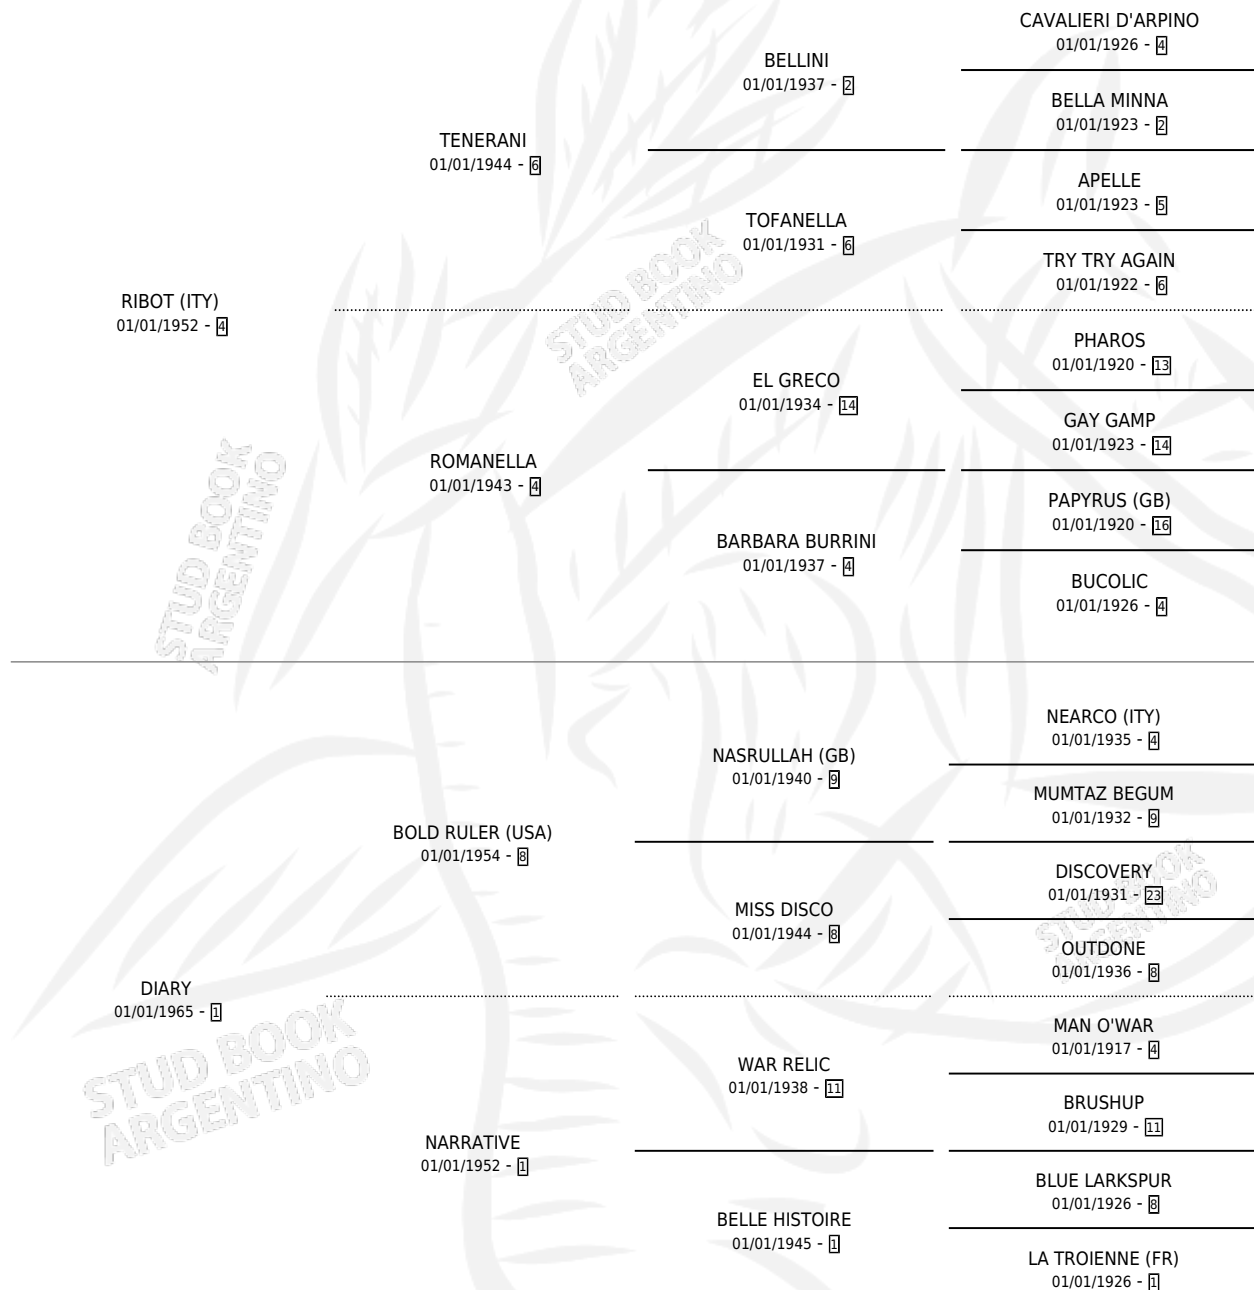

SWAN SONG

por **RIBOT (ITY)** y **DIARY** por **BOLD RULER (USA)**

Argentina · Hembra · Zaino · SP · 01/01/1973
Familia 1-x · Volumen 28

ESTADO

TIPIFICACIÓN SANGUÍNEA	X
TIPIFICACIÓN POR ADN	X
PASAPORTE	X
IDENTIFICACIÓN POR MICROCHIP	X
REPRODUCTOR	X

Lugar de nacimiento: Campo particular

Criador: Sin dato

~

HIJOS

	MACHOS	HEMBRAS
1 NACIERON	0	1
SIN ACTUACIONES		

PEDIGREE

SWAN SONG

Datos oficiales del Stud Book Argentino