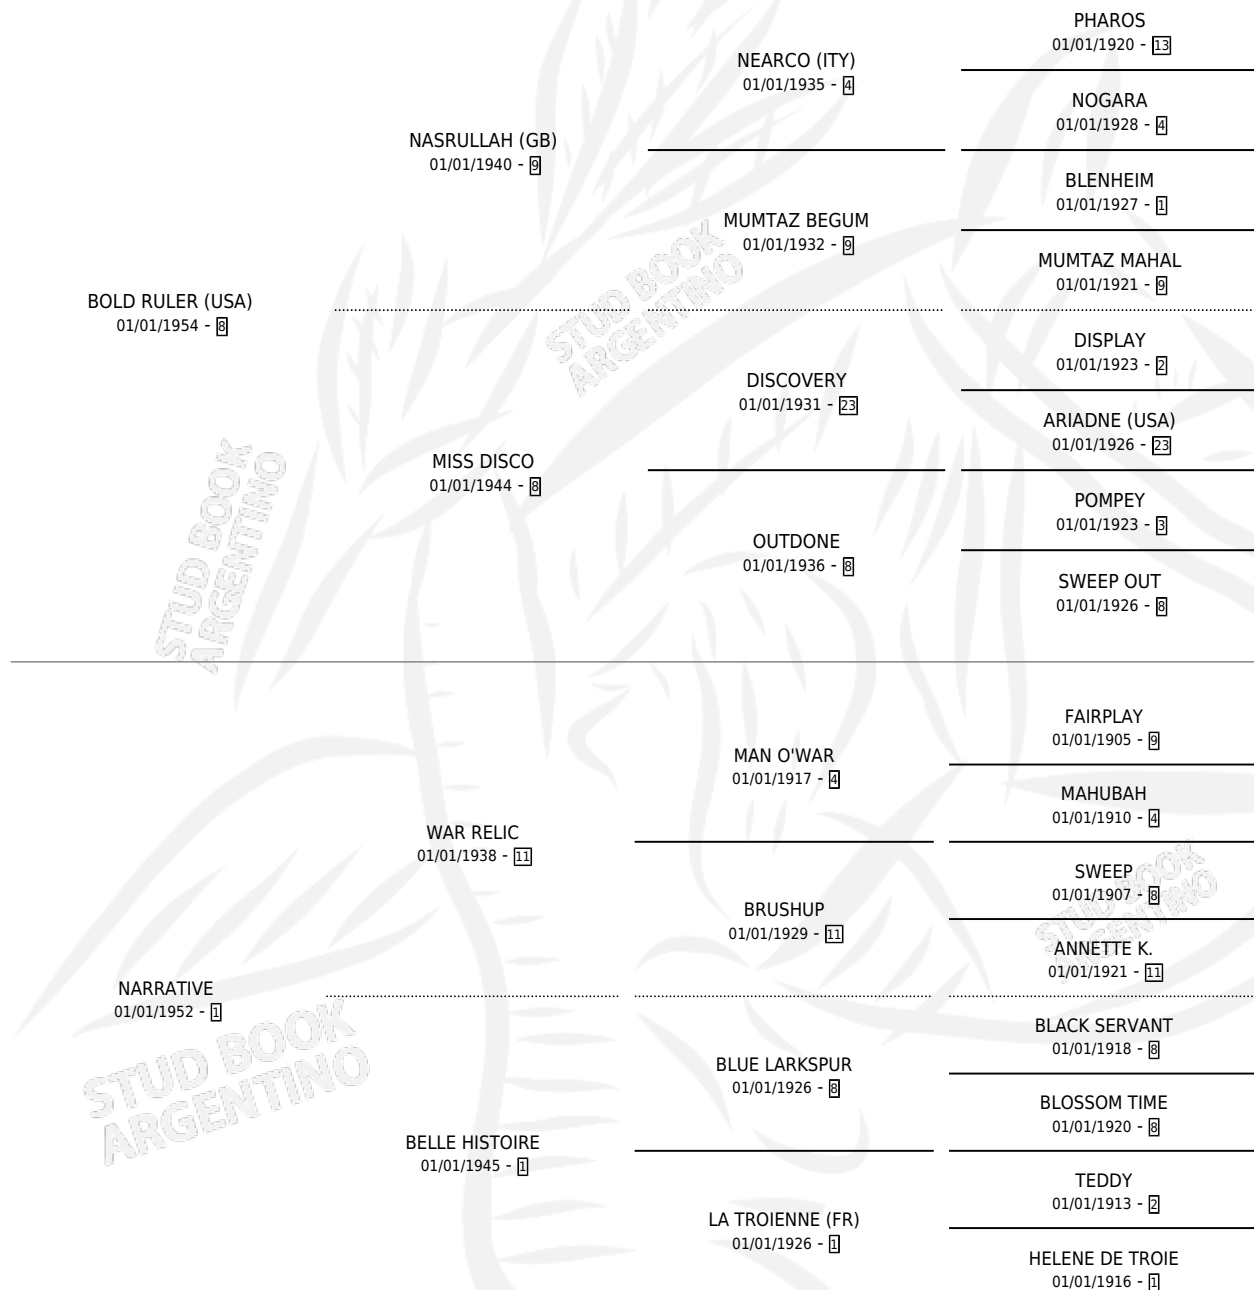

DIARY

por **BOLD RULER (USA)** y **NARRATIVE** por **WAR RELIC**

Argentina · Hembra · Alazan · SP · 01/01/1965
Familia 1-x · Volumen 25

ESTADO

TIPIFICACIÓN SANGUÍNEA	X
TIPIFICACIÓN POR ADN	X
PASAPORTE	X
IDENTIFICACIÓN POR MICROCHIP	X
REPRODUCTOR	X

Lugar de nacimiento: Campo particular

Criador: Sin dato

~

HIJOS

	MACHOS	HEMBRAS
1 NACIERON	0	1
SIN ACTUACIONES		

PEDIGREE

DIARY

Datos oficiales del Stud Book Argentino