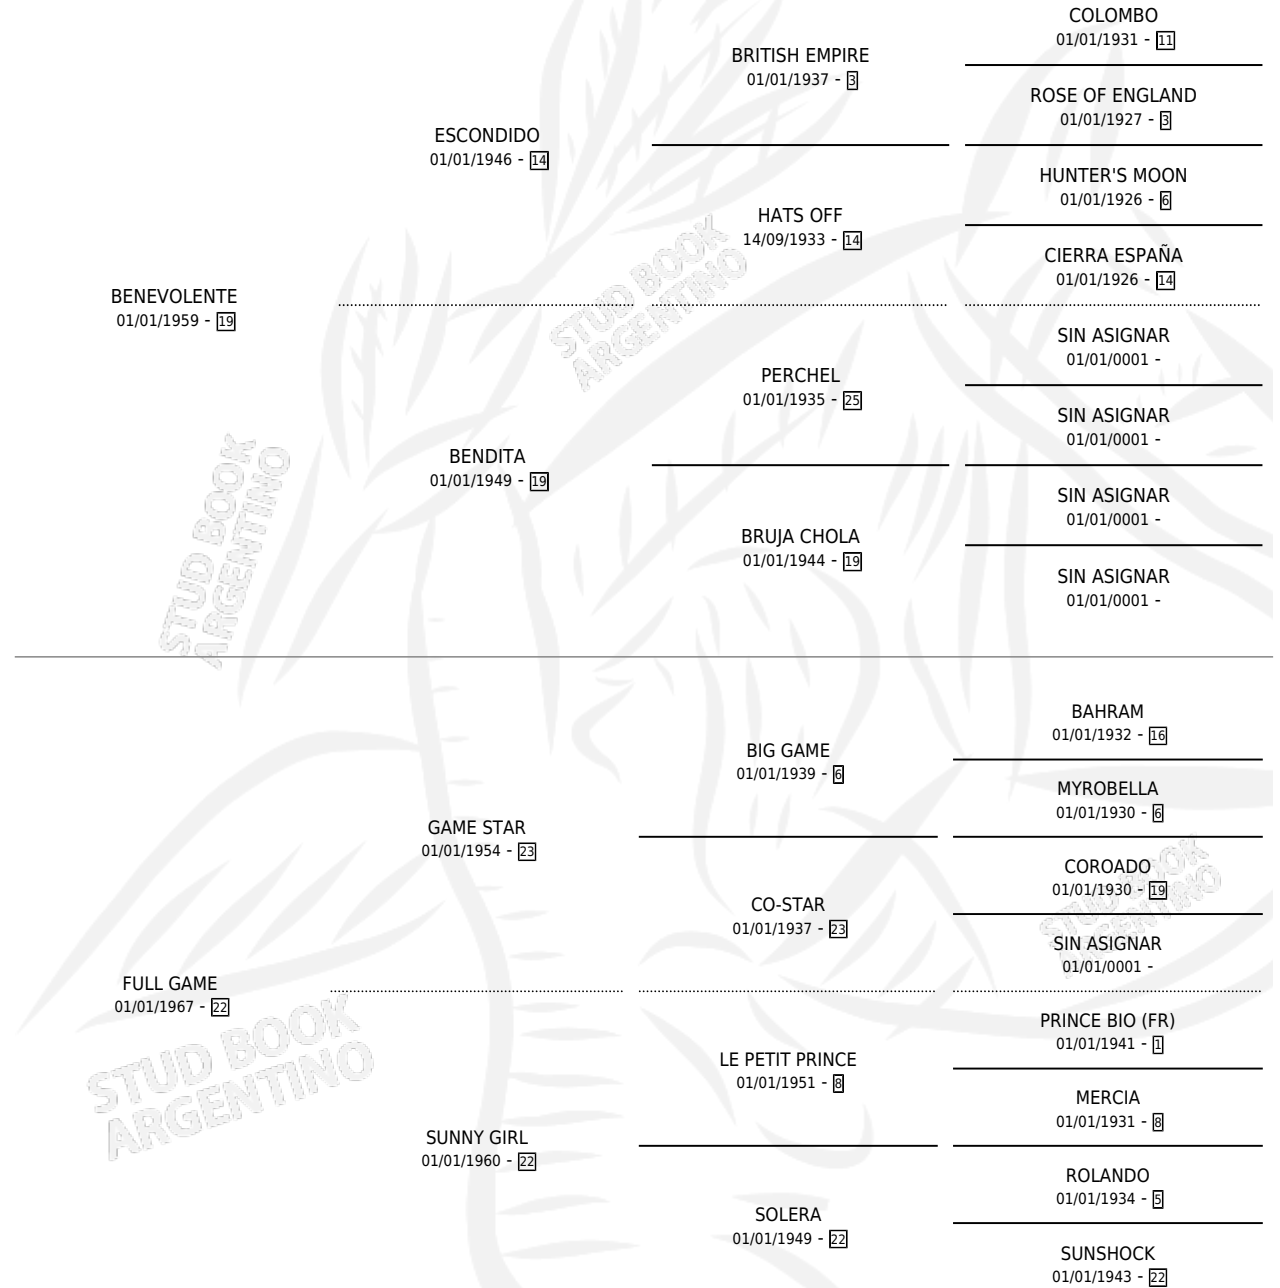

BEN ROBER

por BENEVOLENTE y FULL GAME por GAME STAR

Argentina · Macho · Alazan · SP · 30/09/1977
Familia 22 · Volumen 29

ESTADO

TIPIFICACIÓN SANGUÍNEA	X
TIPIFICACIÓN POR ADN	X
PASAPORTE	X
IDENTIFICACIÓN POR MICROCHIP	X
REPRODUCTOR	X

Lugar de nacimiento: Campo particular

Criador: Sin dato

PEDIGREE

CAMPAÑA

Solo carreras oficiales de Argentina

POR EDAD

EDAD	CC	1°	2°	3°	4°	5°	NP	CLC	CLG	CLCG1	CLGG1	IMPORTE	GANANCIA / CC
4 AÑOS	1	1	0	0	0	0	0	0	0	0	0	\$0	\$0
6 AÑOS	1	1	0	0	0	0	0	0	0	0	0	\$26,290	\$26,290
TOTALES	2	2	0	0	0	0	0	0	0	0	0	\$26,290	\$13,145
%		100%	0.0%	0.0%	0.0%	0.0%	0.0%	0.0%	0.0%	0.0%	0.0%		