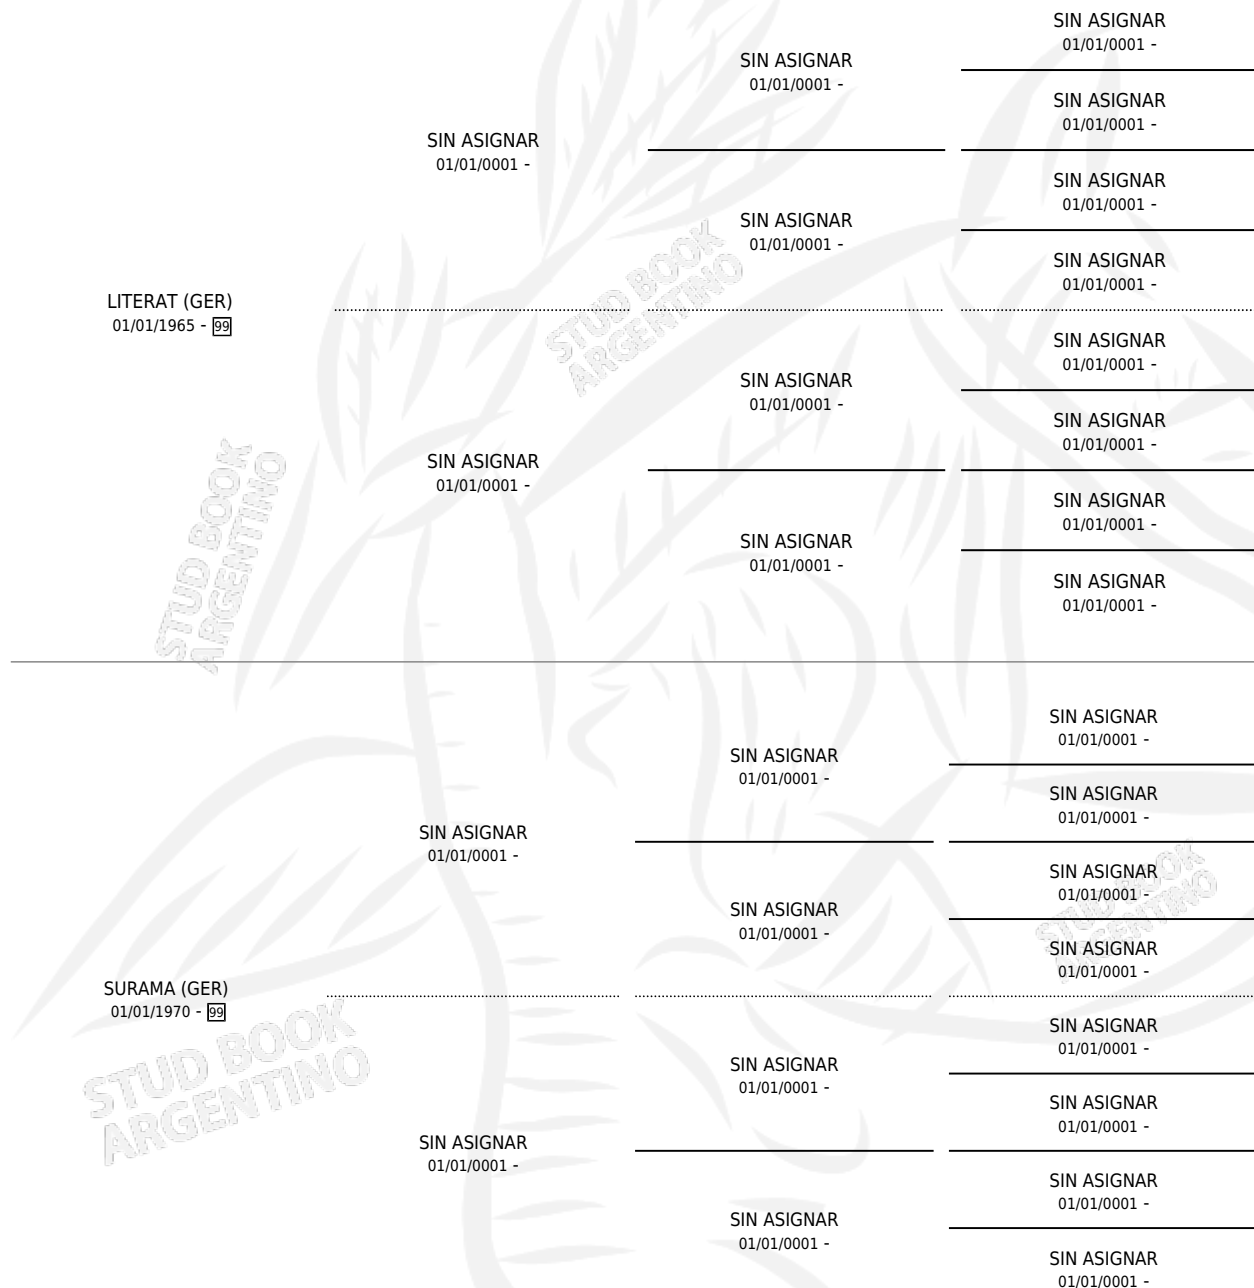

SURUMU (GER)

por LITERAT (GER) y SURAMA (GER) por SIN ASIGNAR

Alemania · Macho · Alazan · SP · 01/01/1974
Familia 99 · Volumen web

ESTADO

TIPIFICACIÓN SANGUÍNEA	X
TIPIFICACIÓN POR ADN	X
PASAPORTE	X
IDENTIFICACIÓN POR MICROCHIP	X
REPRODUCTOR	X

Lugar de nacimiento: Alemania

Criador: Extranjero

~

HIJOS

	MACHOS	HEMBRAS
5 NACIERON	2	3
SIN ACTUACIONES		

PEDIGREE

SURUMU (GER)

Datos oficiales del Stud Book Argentino