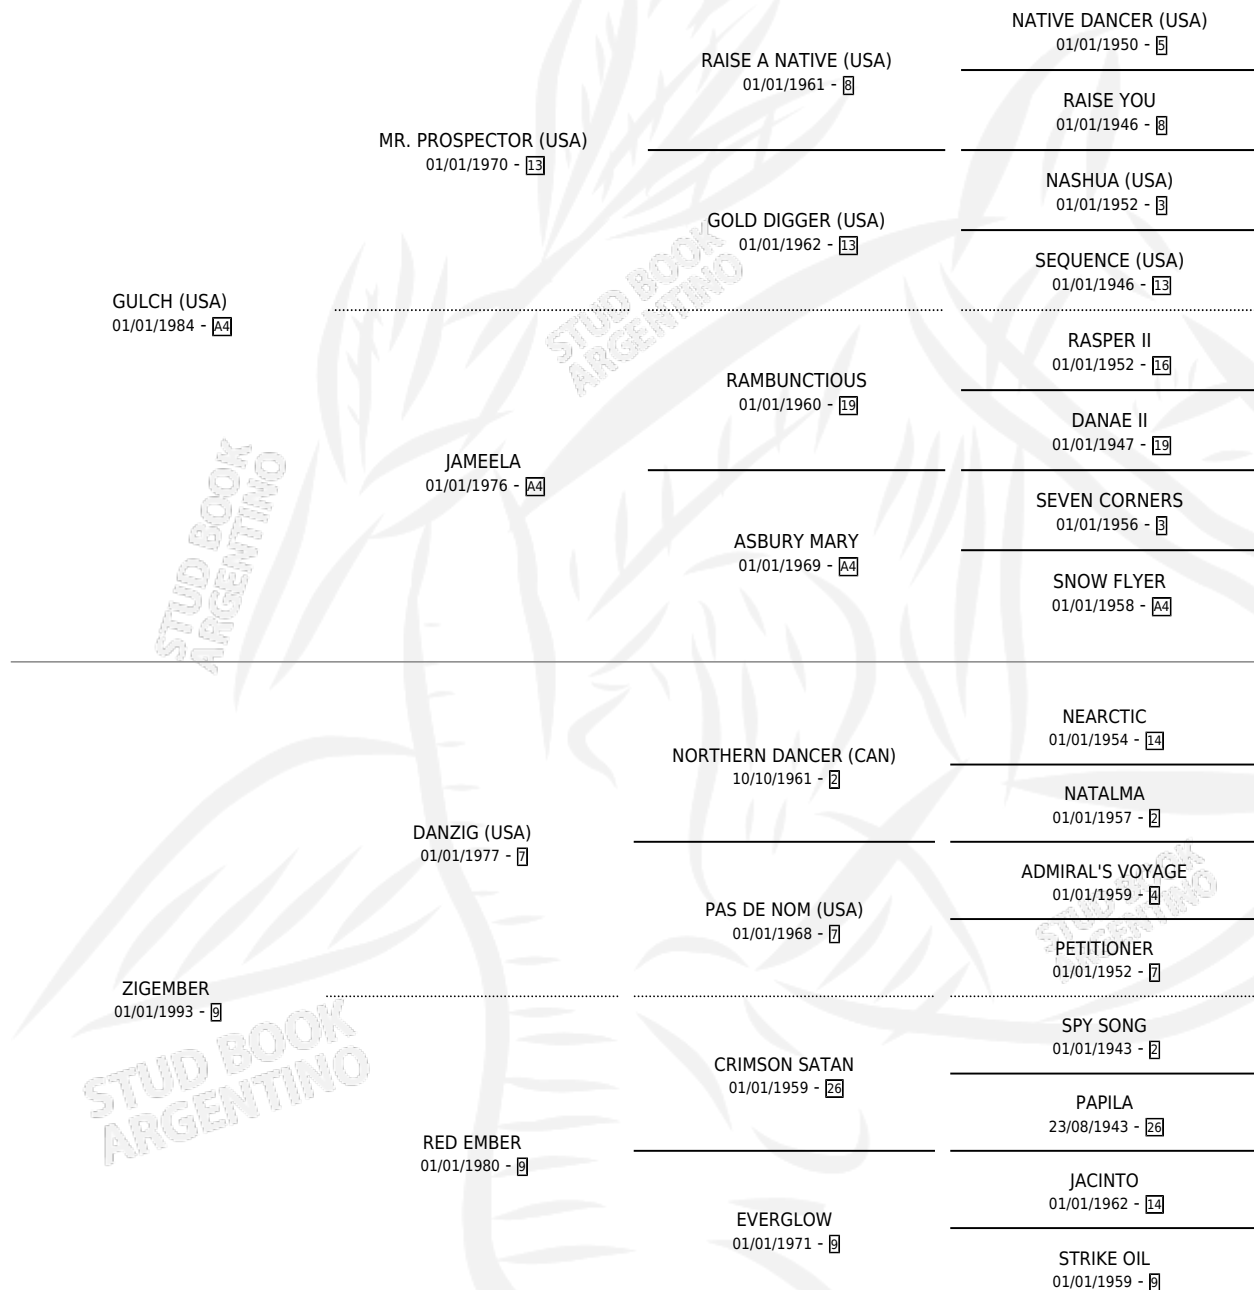

THE CLIFF'S EDGE (USA)

por GULCH (USA) y ZIGEMER por DANZIG (USA)

Estados Unidos · Macho · Zaino · SP · 01/01/2001
Familia 9-f · Volumen web

ESTADO

TIPIFICACIÓN SANGUÍNEA	X
TIPIFICACIÓN POR ADN	X
PASAPORTE	X
IDENTIFICACIÓN POR MICROCHIP	X
REPRODUCTOR	X

Lugar de nacimiento: Estados Unidos

Criador: Extranjero

~

HIJOS

	MACHOS	HEMBRAS
1 NACIERON	0	1
SIN ACTUACIONES		

PEDIGREE

THE CLIFF'S EDGE (USA)

Datos oficiales del Stud Book Argentino