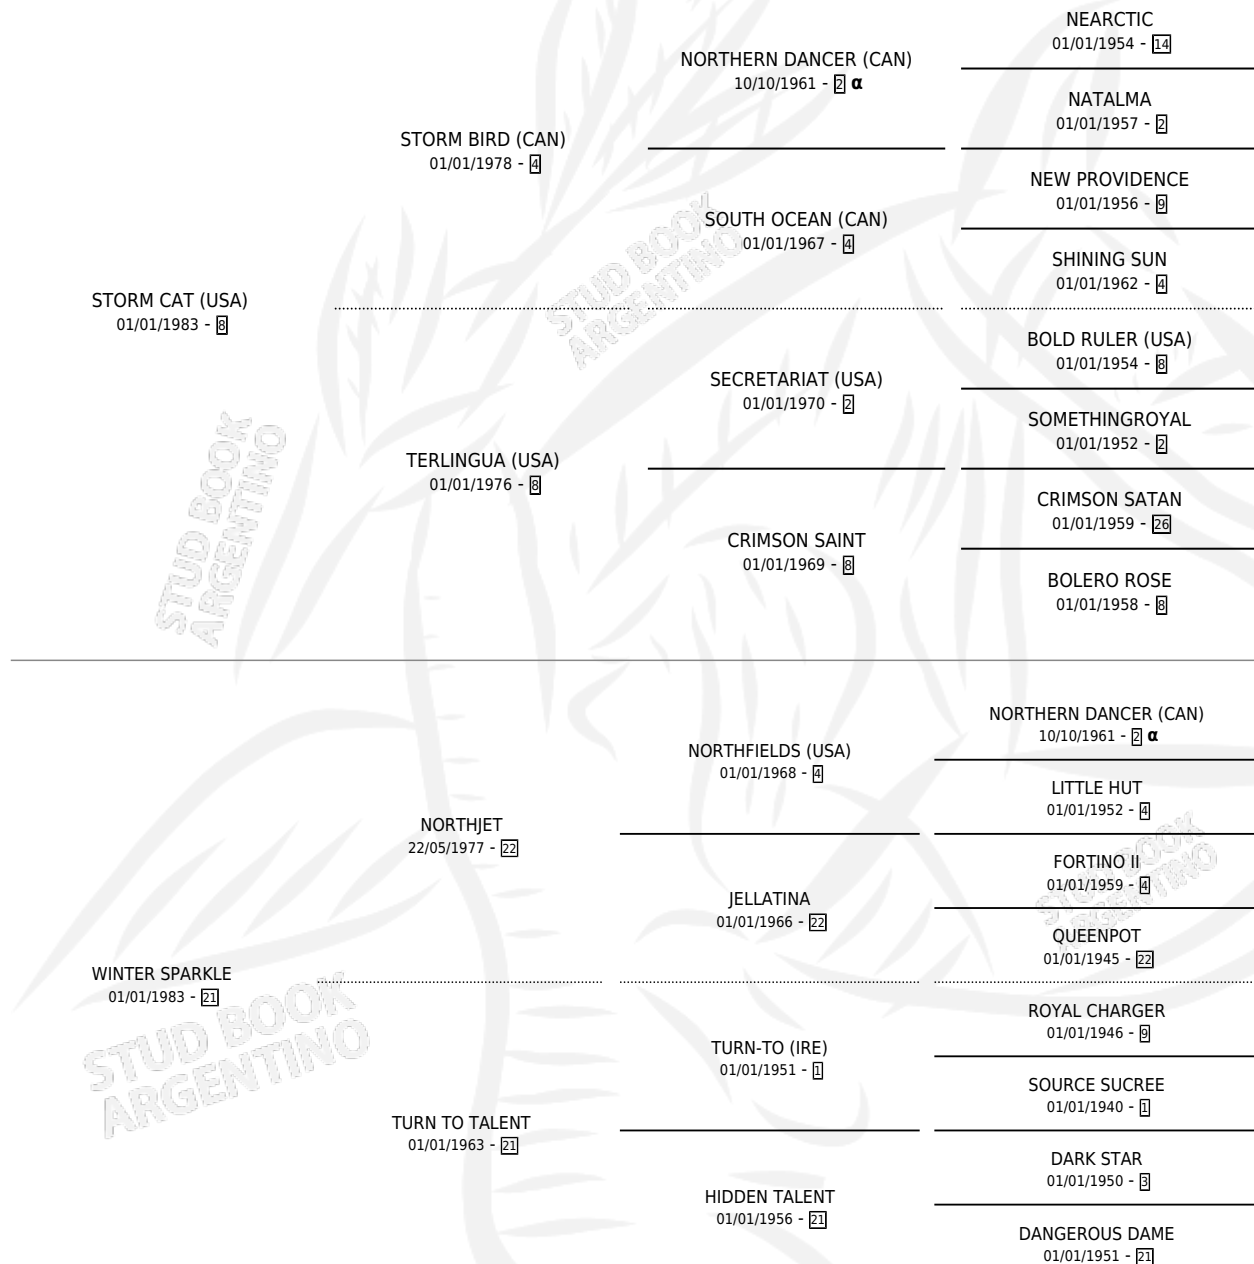

BELLA GATTO

por **STORM CAT (USA)** y **WINTER SPARKLE** por **NORTHJET**

Argentina · Hembra · No Consigna · SP · 01/01/1996
Familia 21-a · Volumen 36

ESTADO

TIPIFICACIÓN SANGUÍNEA	X
TIPIFICACIÓN POR ADN	X
PASAPORTE	X
IDENTIFICACIÓN POR MICROCHIP	X
REPRODUCTOR	X

Lugar de nacimiento: Campo particular

Criador: Sin dato

~

HIJOS

	MACHOS	HEMBRAS
1 NACIERON	0	1
SIN ACTUACIONES		

PEDIGREE

INBREEDING : α

BELLA GATTO