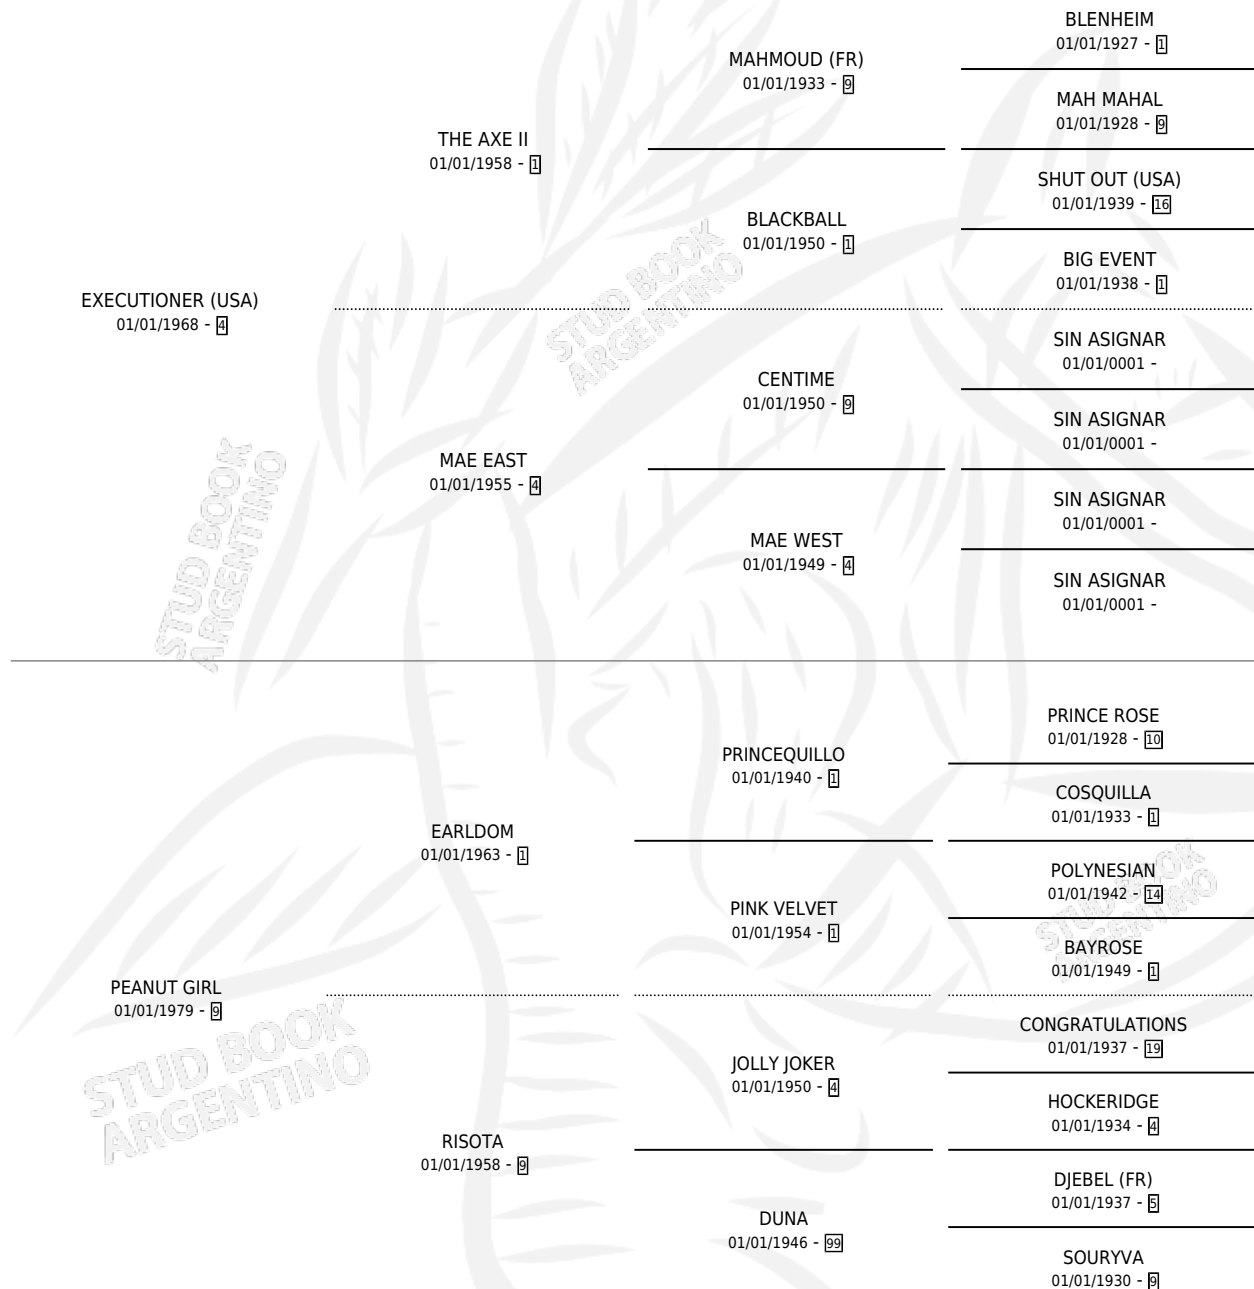

PEPSI ONE (BRZ)

por EXECUTIONER (USA) y PEANUT GIRL por EARLDOM

Brasil · Hembra · Zaino · SP · 01/01/1991
Familia 9 · Volumen web

ESTADO

TIPIFICACIÓN SANGUÍNEA	X
TIPIFICACIÓN POR ADN	X
PASAPORTE	X
IDENTIFICACIÓN POR MICROCHIP	X
REPRODUCTOR	X

Lugar de nacimiento: Brasil

Criador: Extranjero

~

HIJOS

	MACHOS	HEMBRAS
1 NACIERON	0	1

SIN ACTUACIONES

PEDIGREE

PEPSI ONE (BRZ)