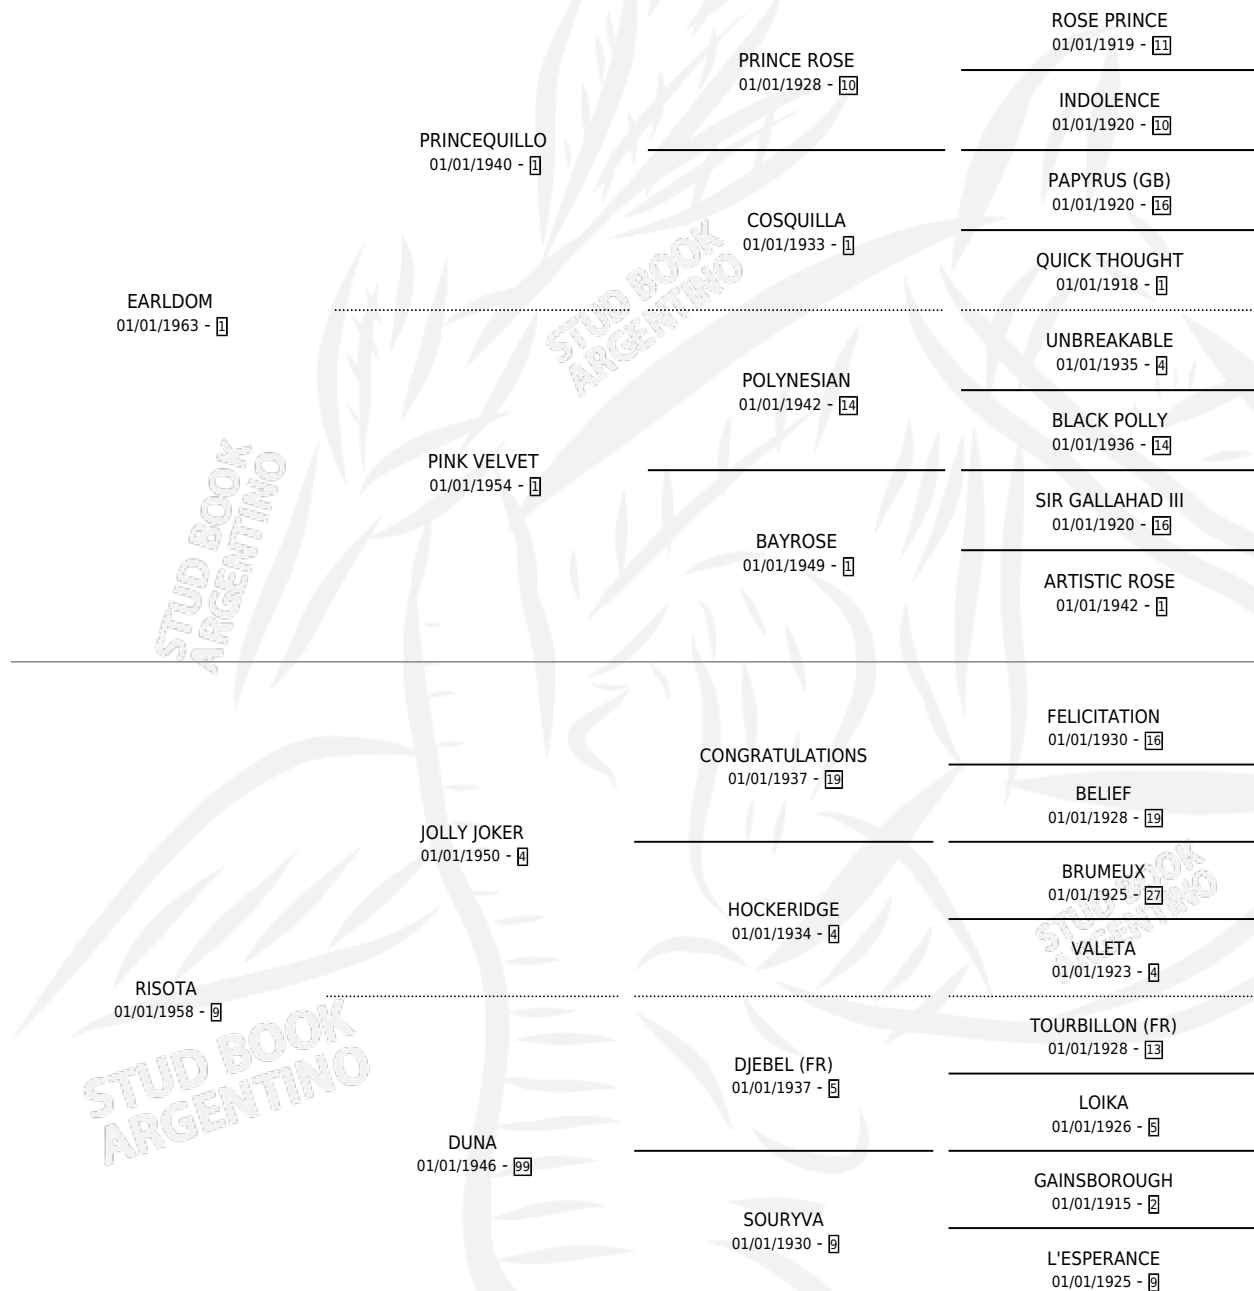

PEANUT GIRL

por EARLDOM y RISOTA por JOLLY JOKER

Argentina · Hembra · Zaino · SP · 01/01/1979
Familia 9 · Volumen 30

ESTADO

TIPIFICACIÓN SANGUÍNEA	X
TIPIFICACIÓN POR ADN	X
PASAPORTE	X
IDENTIFICACIÓN POR MICROCHIP	X
REPRODUCTOR	X

Lugar de nacimiento: Campo particular

Criador: Sin dato

~

HIJOS

	MACHOS	HEMBRAS
1 NACIERON	0	1

SIN ACTUACIONES

PEDIGREE

PEANUT GIRL