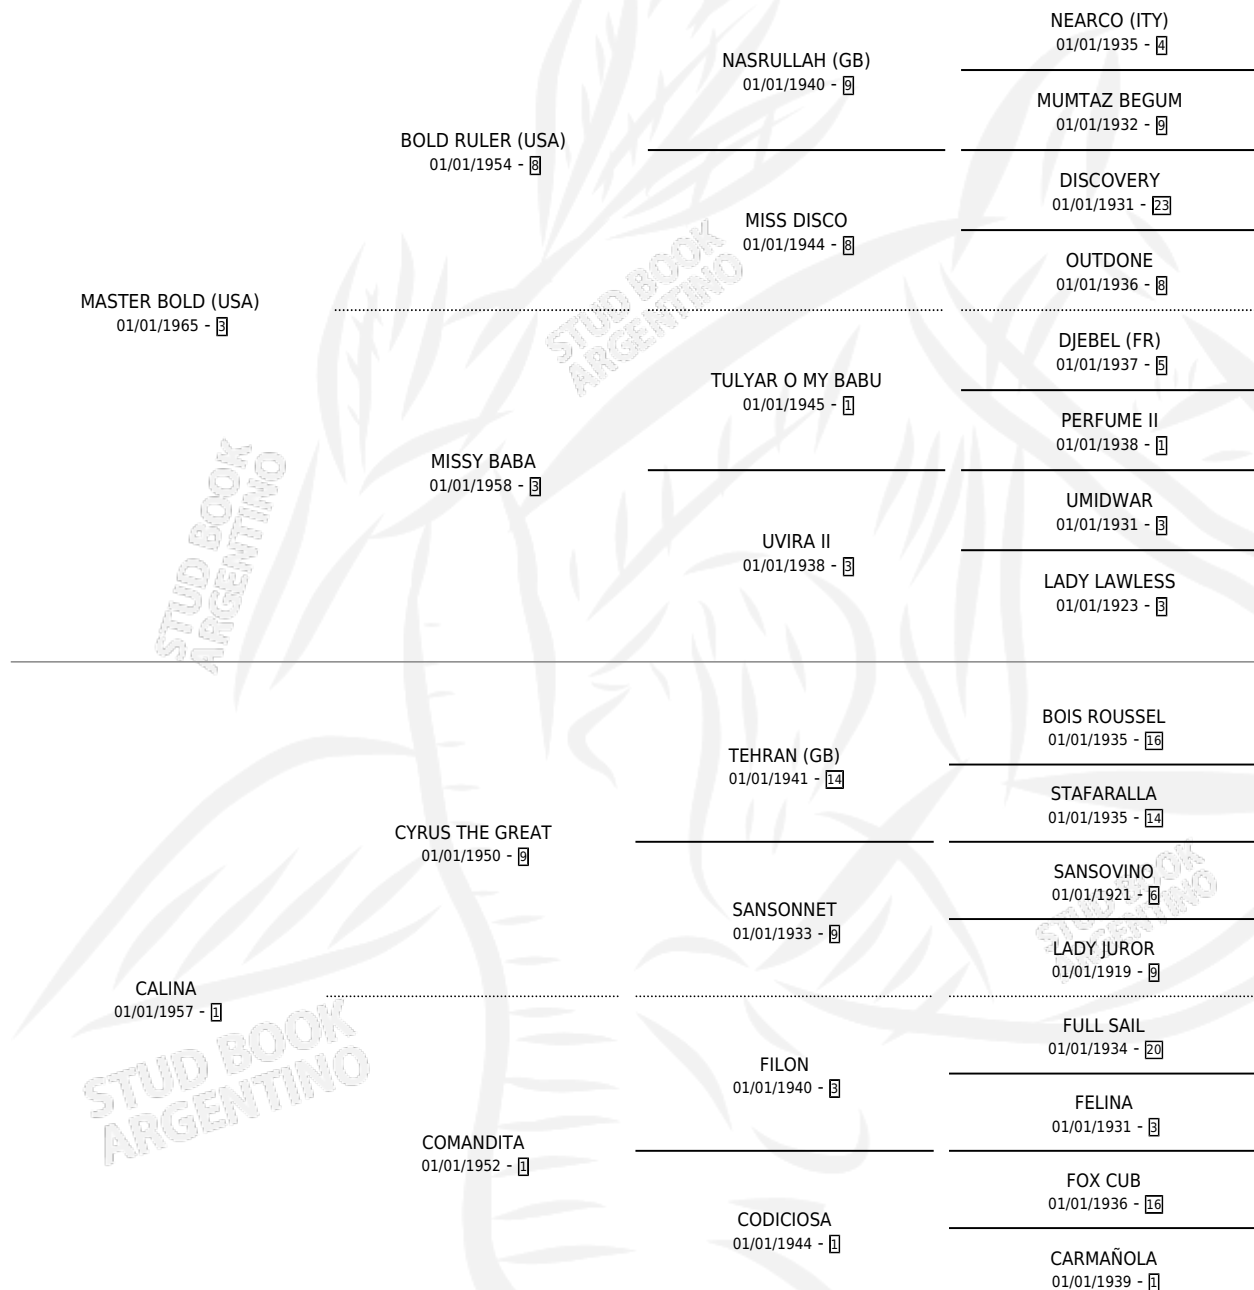

COMARE

por **MASTER BOLD (USA)** y **CALINA** por **CYRUS THE GREAT**

Argentina · Hembra · Zaino · SP · 01/01/1971
Familia 1-j · Volumen 27

ESTADO

TIPIFICACIÓN SANGUÍNEA	X
TIPIFICACIÓN POR ADN	X
PASAPORTE	X
IDENTIFICACIÓN POR MICROCHIP	X
REPRODUCTOR	X

Lugar de nacimiento: Campo particular
Criador: Sin dato

~

HIJOS

	MACHOS	HEMBRAS
2 NACIERON	0	2
SIN ACTUACIONES		

PEDIGREE