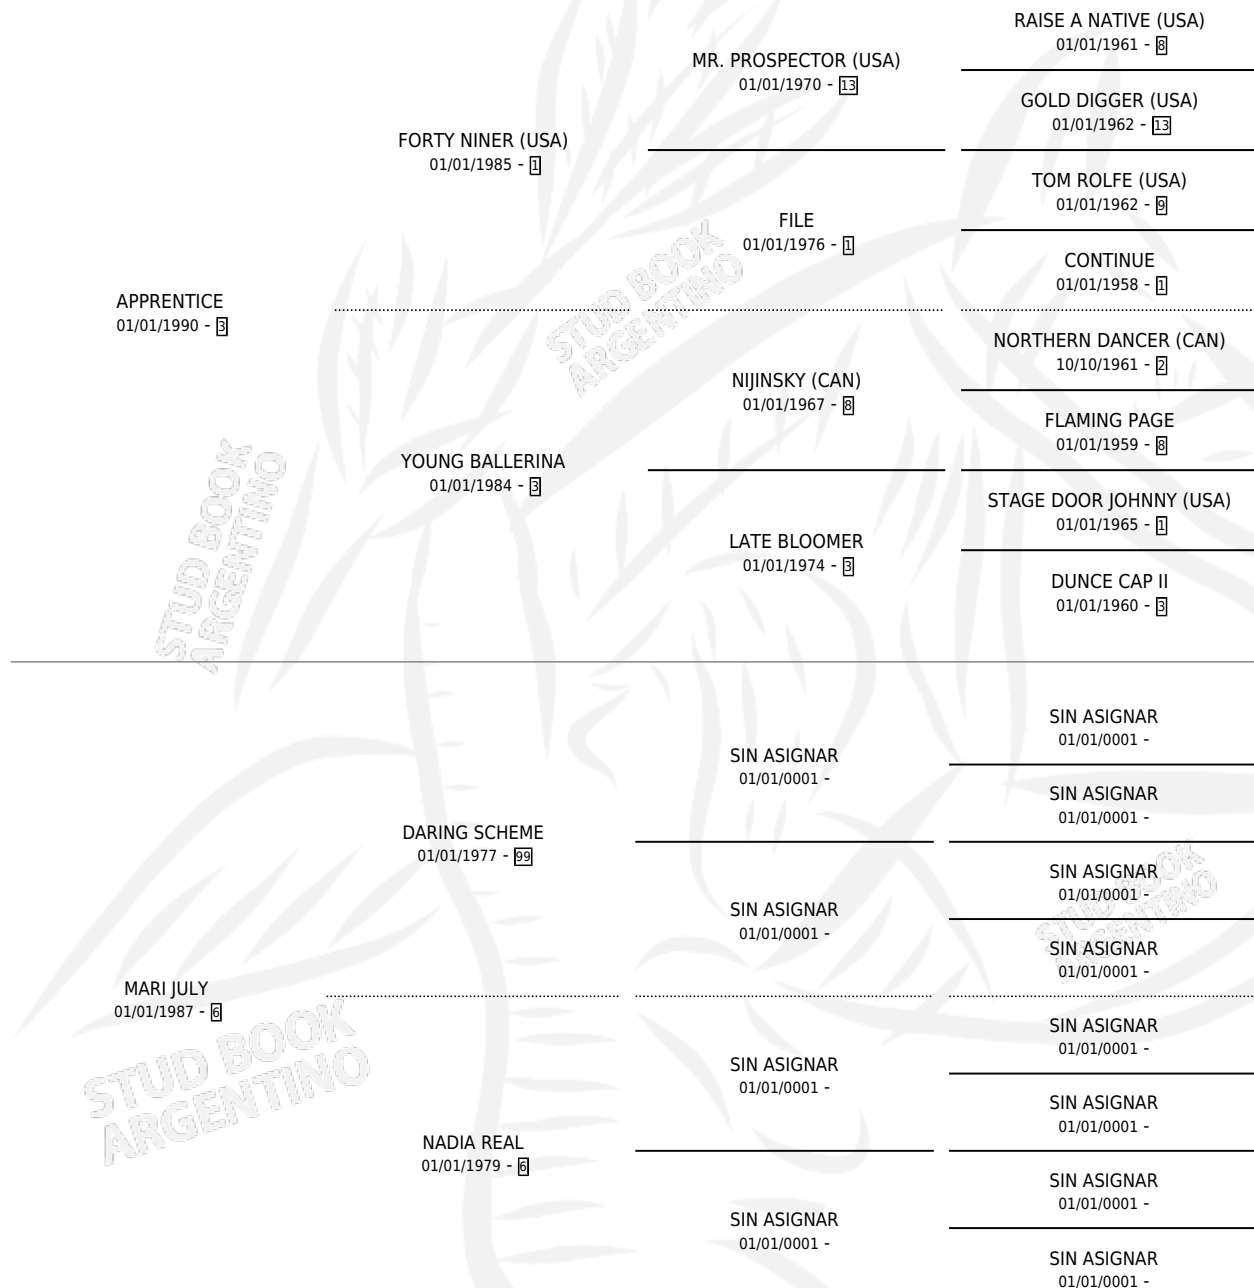

FORTY JULY

por APPRENTICE y MARI JULY por DARING SCHEME

Argentina · Hembra · Alazan · SP · 01/01/1998
Familia 6-a · Volumen 36

ESTADO

TIPIFICACIÓN SANGUÍNEA	X
TIPIFICACIÓN POR ADN	X
PASAPORTE	X
IDENTIFICACIÓN POR MICROCHIP	X
REPRODUCTOR	X

Lugar de nacimiento: Campo particular

Criador: Sin dato

~

HIJOS

	MACHOS	HEMBRAS
1 NACIERON	0	1
1 CORRIERON	0	1

SIN ACTUACIONES

PEDIGREE

FORTY JULY