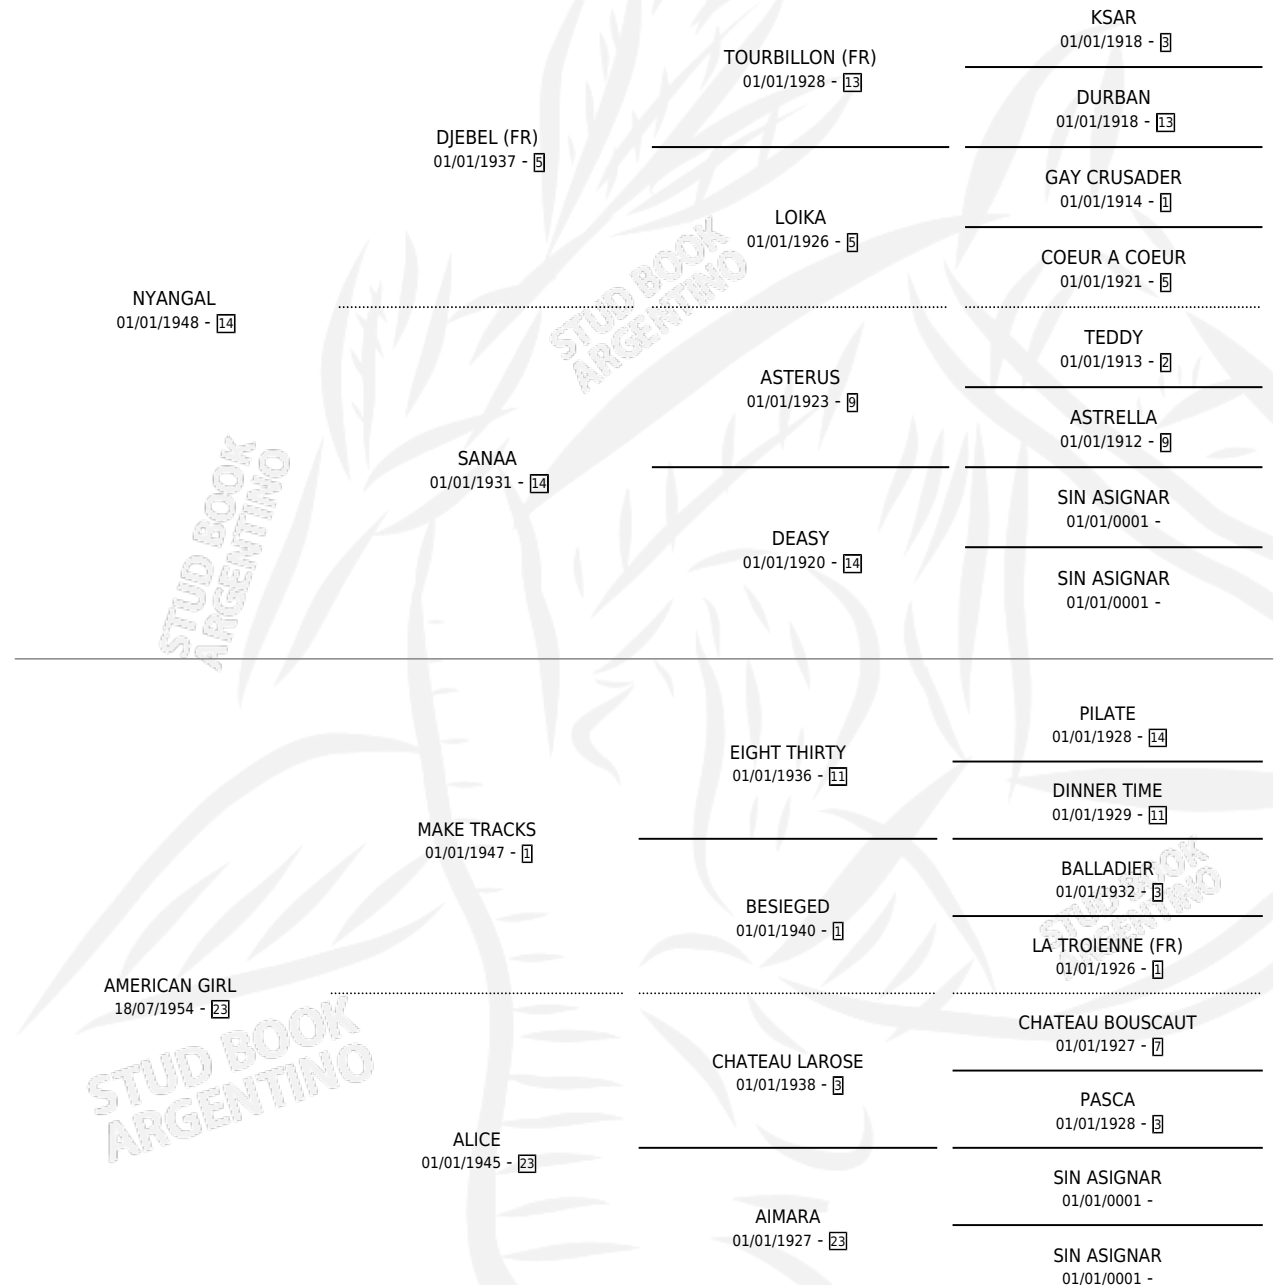

ANNIE

por NYANGAL y AMERICAN GIRL por MAKE TRACKS

Argentina · Hembra · Zaino Negro · SP · 12/10/1963
Familia 23-a · Volumen 25

ESTADO

TIPIFICACIÓN SANGUÍNEA	X
TIPIFICACIÓN POR ADN	X
PASAPORTE	X
IDENTIFICACIÓN POR MICROCHIP	X
REPRODUCTOR	X

Lugar de nacimiento: Campo particular

Criador: Sin dato

PEDIGREE

ANNIE

Datos oficiales del Stud Book Argentino

Documento generado el 07/05/2026

studbook.org.ar