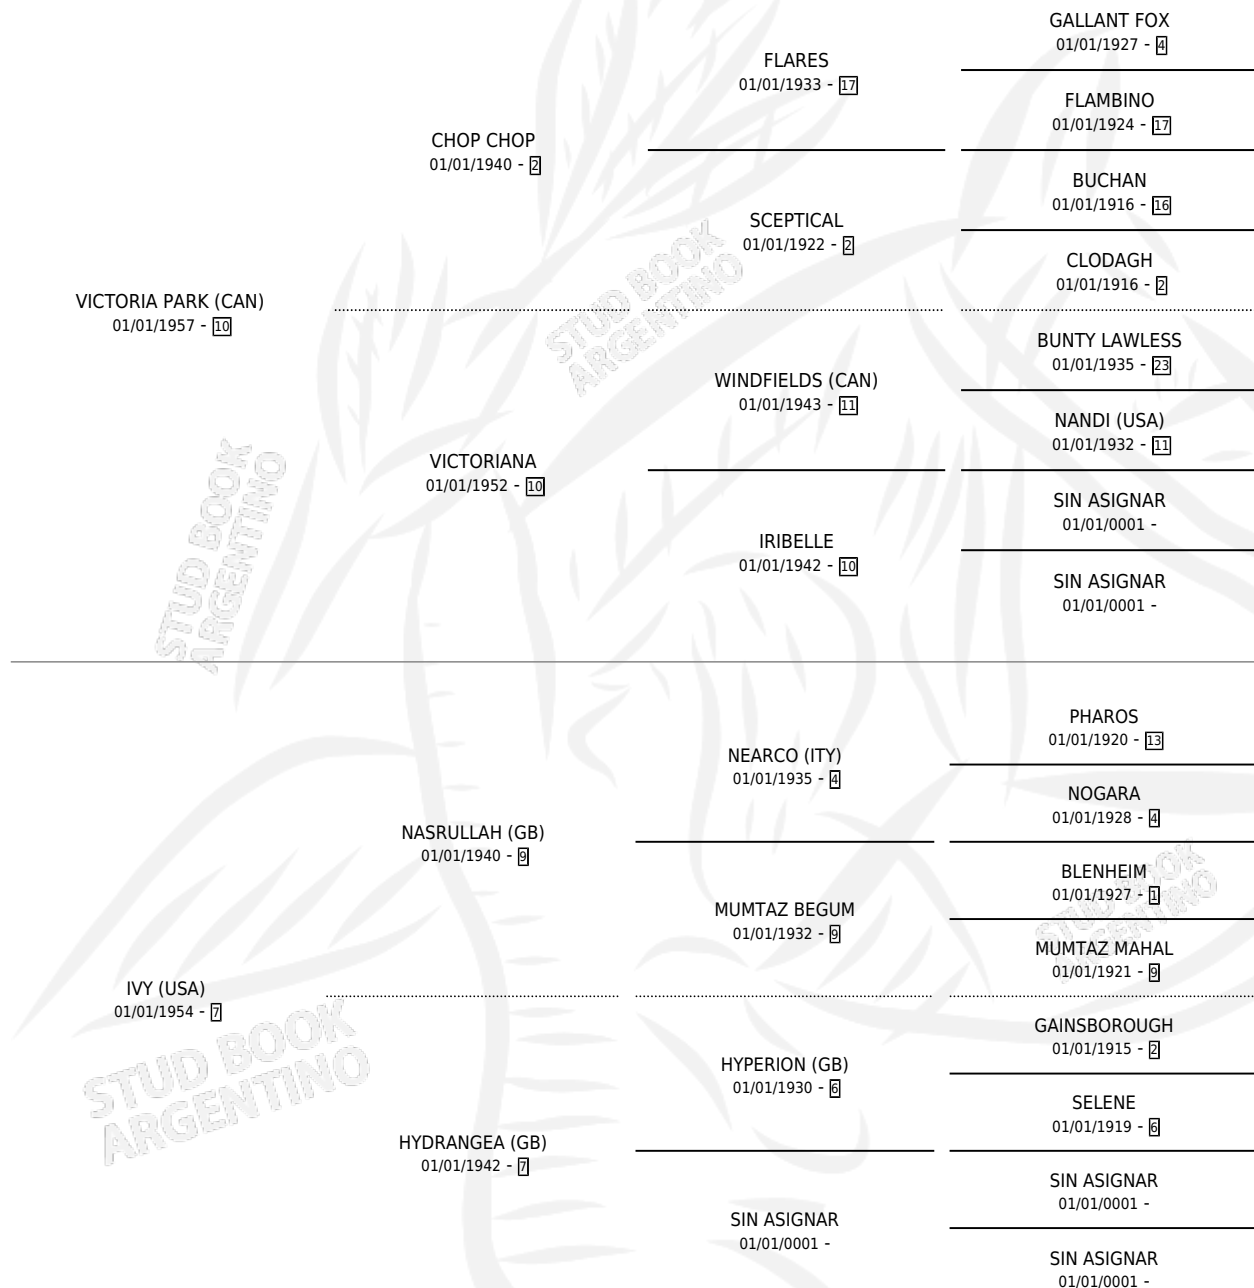

VICTORIAN ERA (CAN)

por VICTORIA PARK (CAN) y IVY (USA) por NASRULLAH (GB)

Canada · Macho · Zaino · SP · 01/01/1962
Familia 7 · Volumen web

ESTADO

TIPIFICACIÓN SANGUÍNEA	X
TIPIFICACIÓN POR ADN	X
PASAPORTE	X
IDENTIFICACIÓN POR MICROCHIP	X
REPRODUCTOR	X

Lugar de nacimiento: Canada
Criador: Extranjero

~

HIJOS

	MACHOS	HEMBRAS
1 NACIERON	0	1
SIN ACTUACIONES		

PEDIGREE