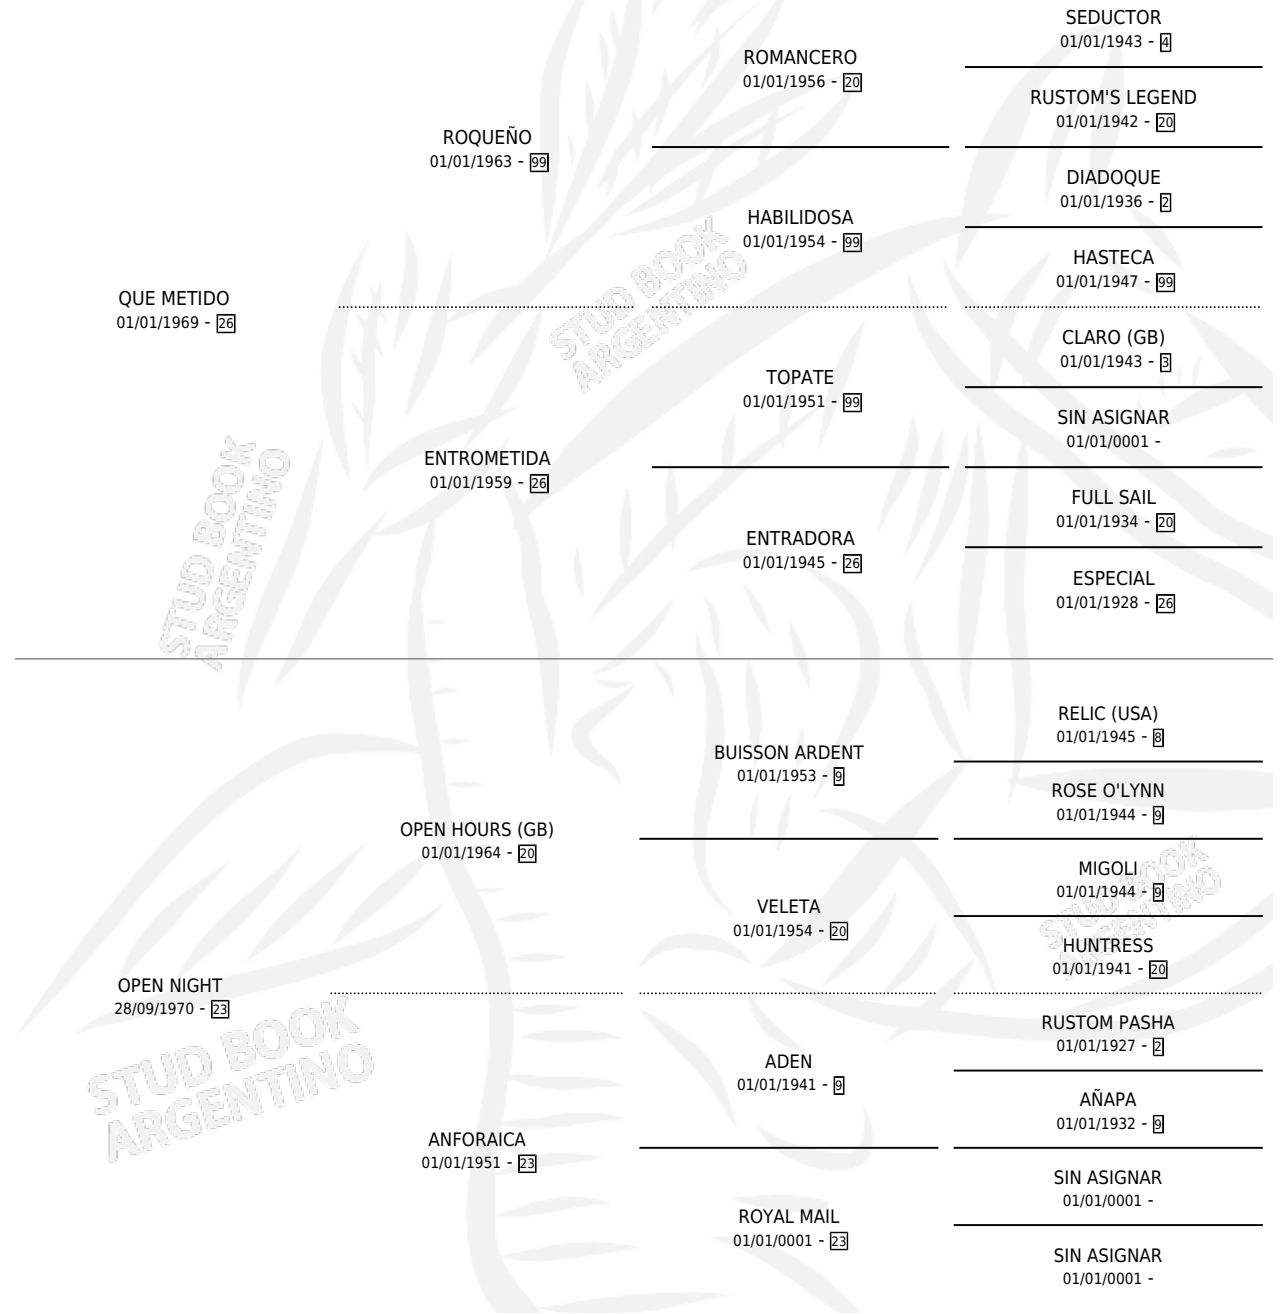

QUILUMPA

por QUE METIDO y OPEN NIGHT por OPEN HOURS (GB)

Argentina · Hembra · Zaino · SP · 16/09/1977
Familia 23-b · Volumen 29

ESTADO

TIPIFICACIÓN SANGUÍNEA	X
TIPIFICACIÓN POR ADN	X
PASAPORTE	X
IDENTIFICACIÓN POR MICROCHIP	X
REPRODUCTOR	X

Lugar de nacimiento: Campo particular

Criador: Sin dato

PEDIGREE

CAMPAÑA

Solo carreras oficiales de Argentina

POR EDAD

EDAD	CC	1°	2°	3°	4°	5°	NP	CLC	CLG	CLCG1	CLGG1	IMPORTE	GANANCIA / CC
4 AÑOS	4	2	1	1	0	0	0	0	0	0	0	\$0	\$0
TOTALES	4	2	1	1	0	0	0	0	0	0	0	\$0	\$0
%		50.0%	25.0%	25.0%	0.0%	0.0%	0.0%	0.0%	0.0%	0.0%	0.0%		