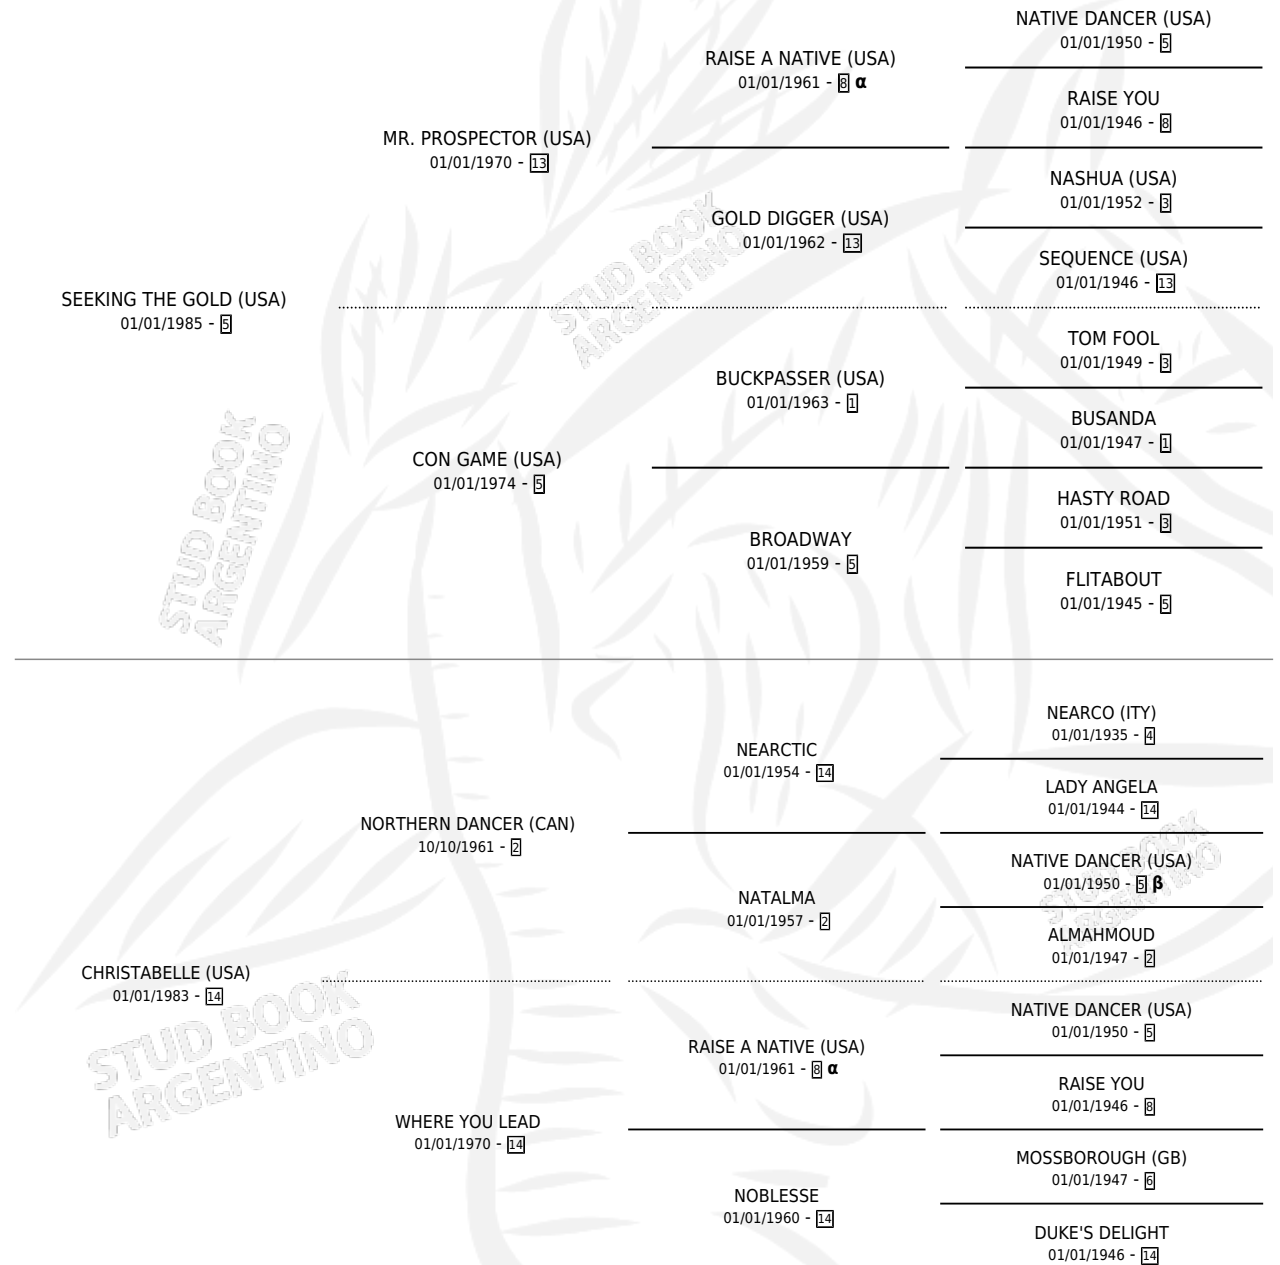

JEWEL IN THE CROWN

por **SEEKING THE GOLD (USA)** y **CHRISTABELLE (USA)**
por **NORTHERN DANCER (CAN)**

Argentina · Hembra · Zaino · SP · 01/01/1996
Familia 14-f · Volumen 36

ESTADO

TIPIFICACIÓN SANGUÍNEA	X
TIPIFICACIÓN POR ADN	X
PASAPORTE	X
IDENTIFICACIÓN POR MICROCHIP	X
REPRODUCTOR	X

Lugar de nacimiento: Campo particular
Criador: Sin dato

~

HIJOS

	MACHOS	HEMBRAS
1 NACIERON	0	1
SIN ACTUACIONES		

PEDIGREE

INBREEDING : **α,β**

JEWEL IN THE CROWN

Datos oficiales del Stud Book Argentino