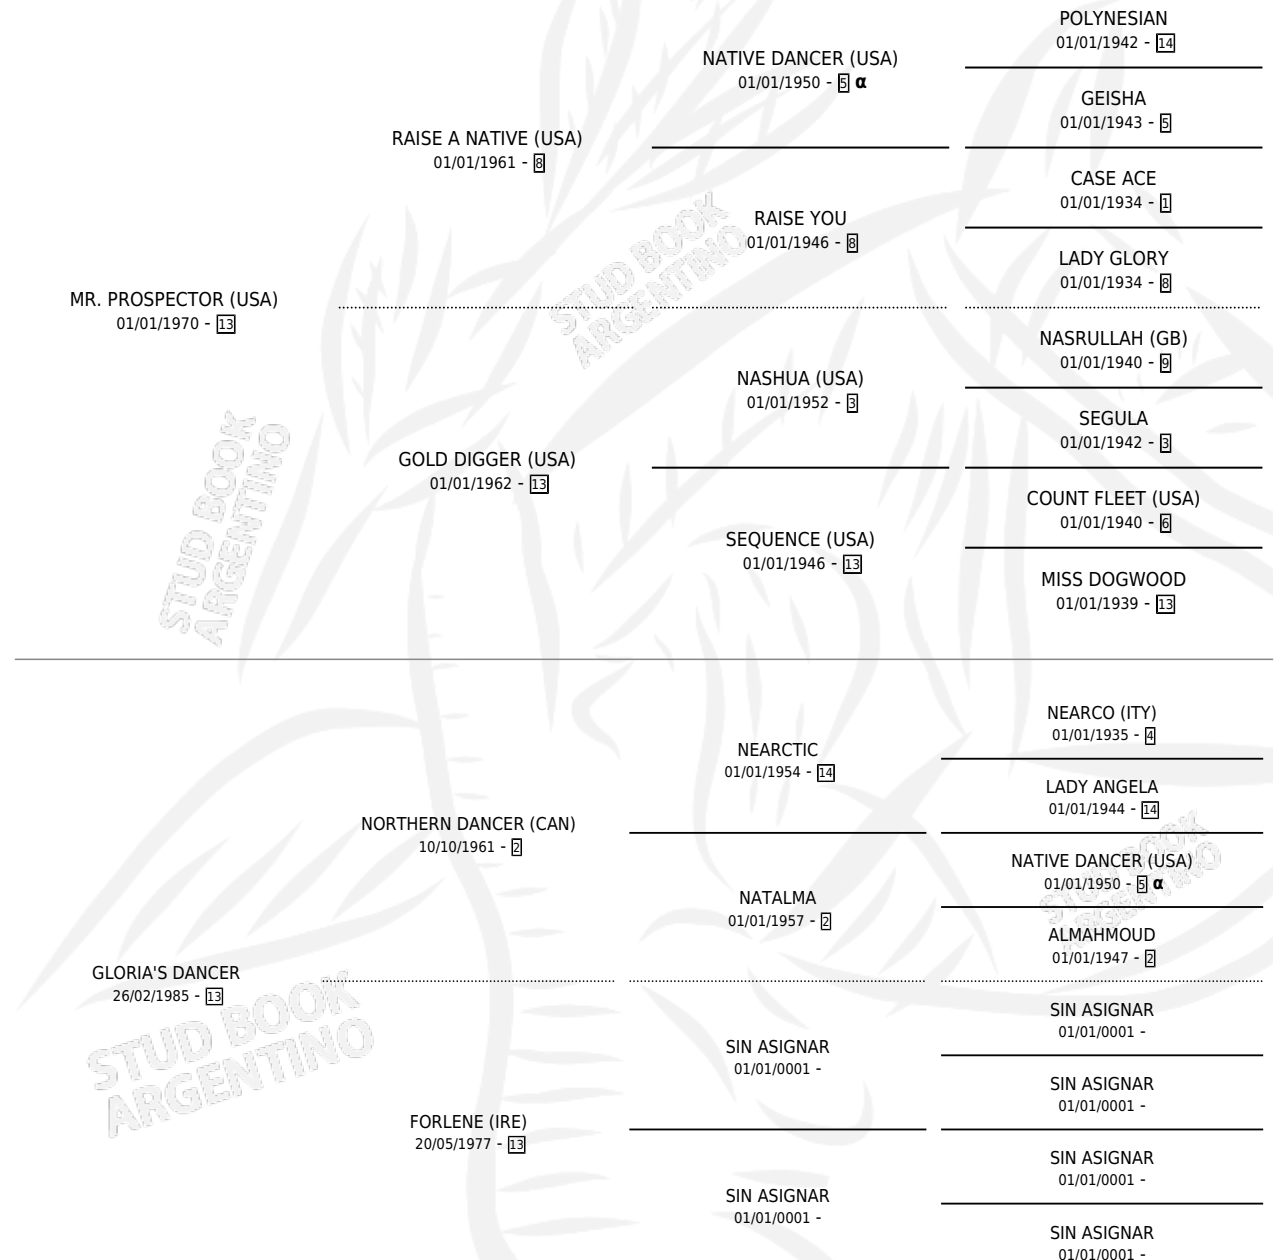

GILDED DANCER

por **MR. PROSPECTOR (USA)** y **GLORIA'S DANCER** por
NORTHERN DANCER (CAN)

Argentina · Hembra · Alazan · SP · 15/04/1994
Familia 13-c · Volumen 35

ESTADO

TIPIFICACIÓN SANGUÍNEA	X
TIPIFICACIÓN POR ADN	X
PASAPORTE	X
IDENTIFICACIÓN POR MICROCHIP	X
REPRODUCTOR	X

Lugar de nacimiento: Campo particular
Criador: Sin dato

~

HIJOS

	MACHOS	HEMBRAS
1 NACIERON	0	1
SIN ACTUACIONES		

PEDIGREE

INBREEDING : α

GILDED DANCER

Datos oficiales del Stud Book Argentino