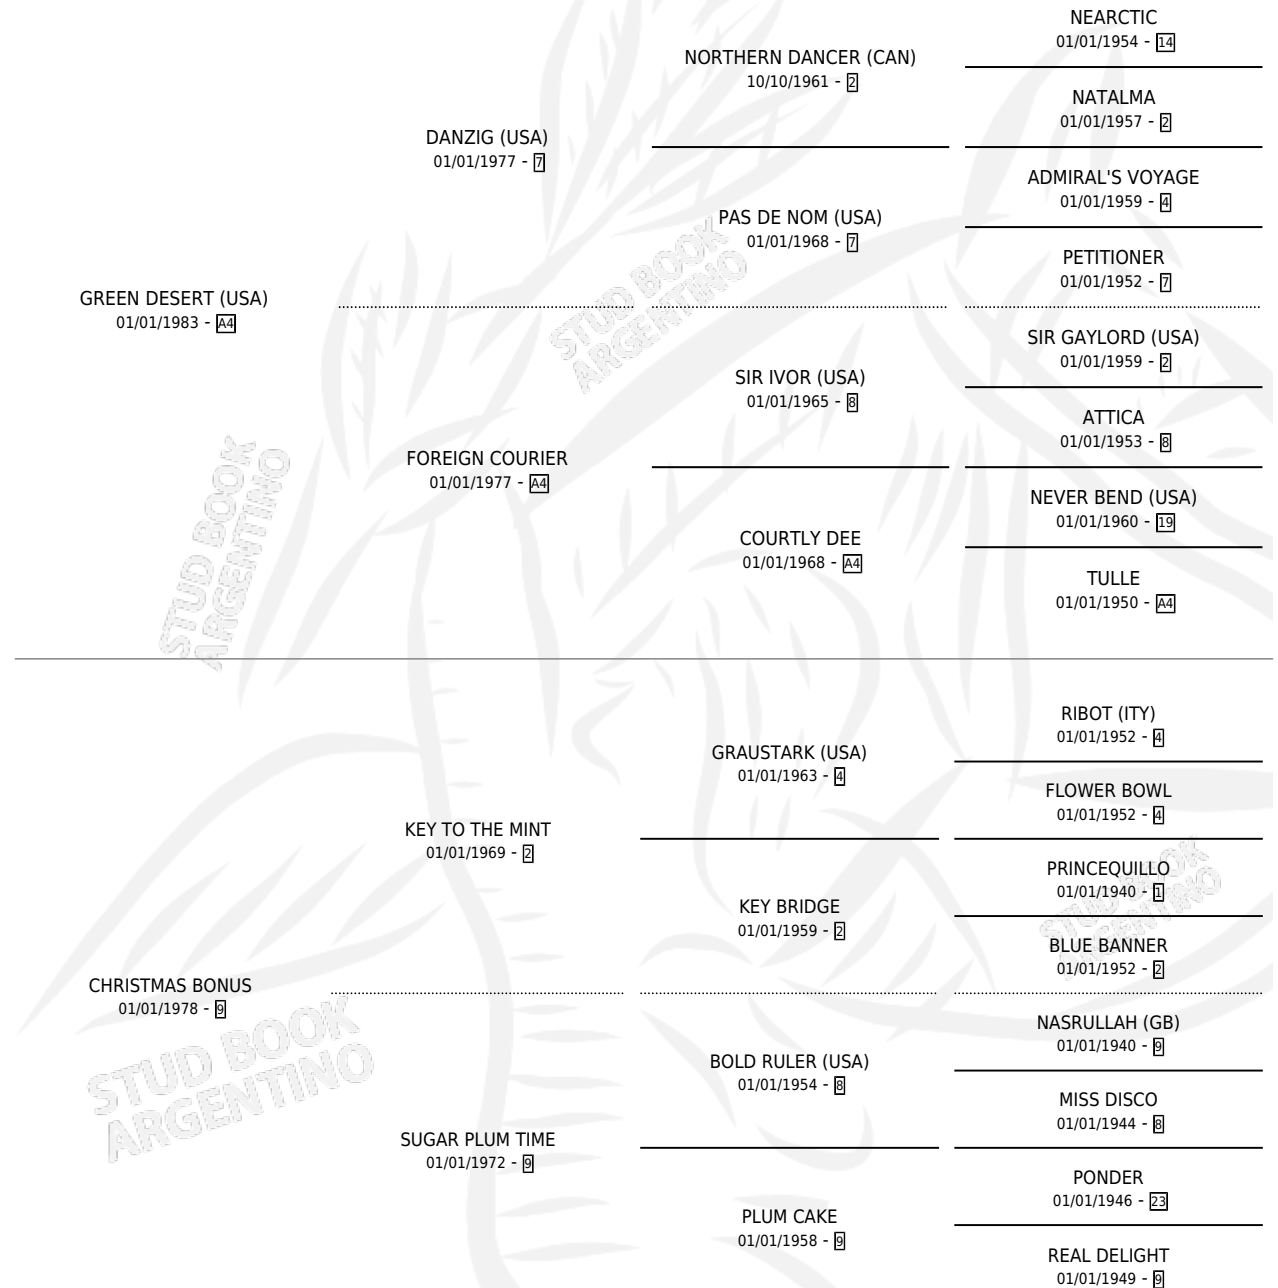

CHRISTMAS GIFT (USA)

por GREEN DESERT (USA) y CHRISTMAS BONUS por KEY TO THE MINT

Estados Unidos · Hembra · Zaino · SP · 01/01/1992
Familia 9-c · Volumen web

ESTADO

TIPIFICACIÓN SANGUÍNEA	X
TIPIFICACIÓN POR ADN	X
PASAPORTE	X
IDENTIFICACIÓN POR MICROCHIP	X
REPRODUCTOR	X

Lugar de nacimiento: Estados Unidos

Criador: Extranjero

~

HIJOS

	MACHOS	HEMBRAS
1 NACIERON	0	1
SIN ACTUACIONES		

PEDIGREE

CHRISTMAS GIFT (USA)

Datos oficiales del Stud Book Argentino