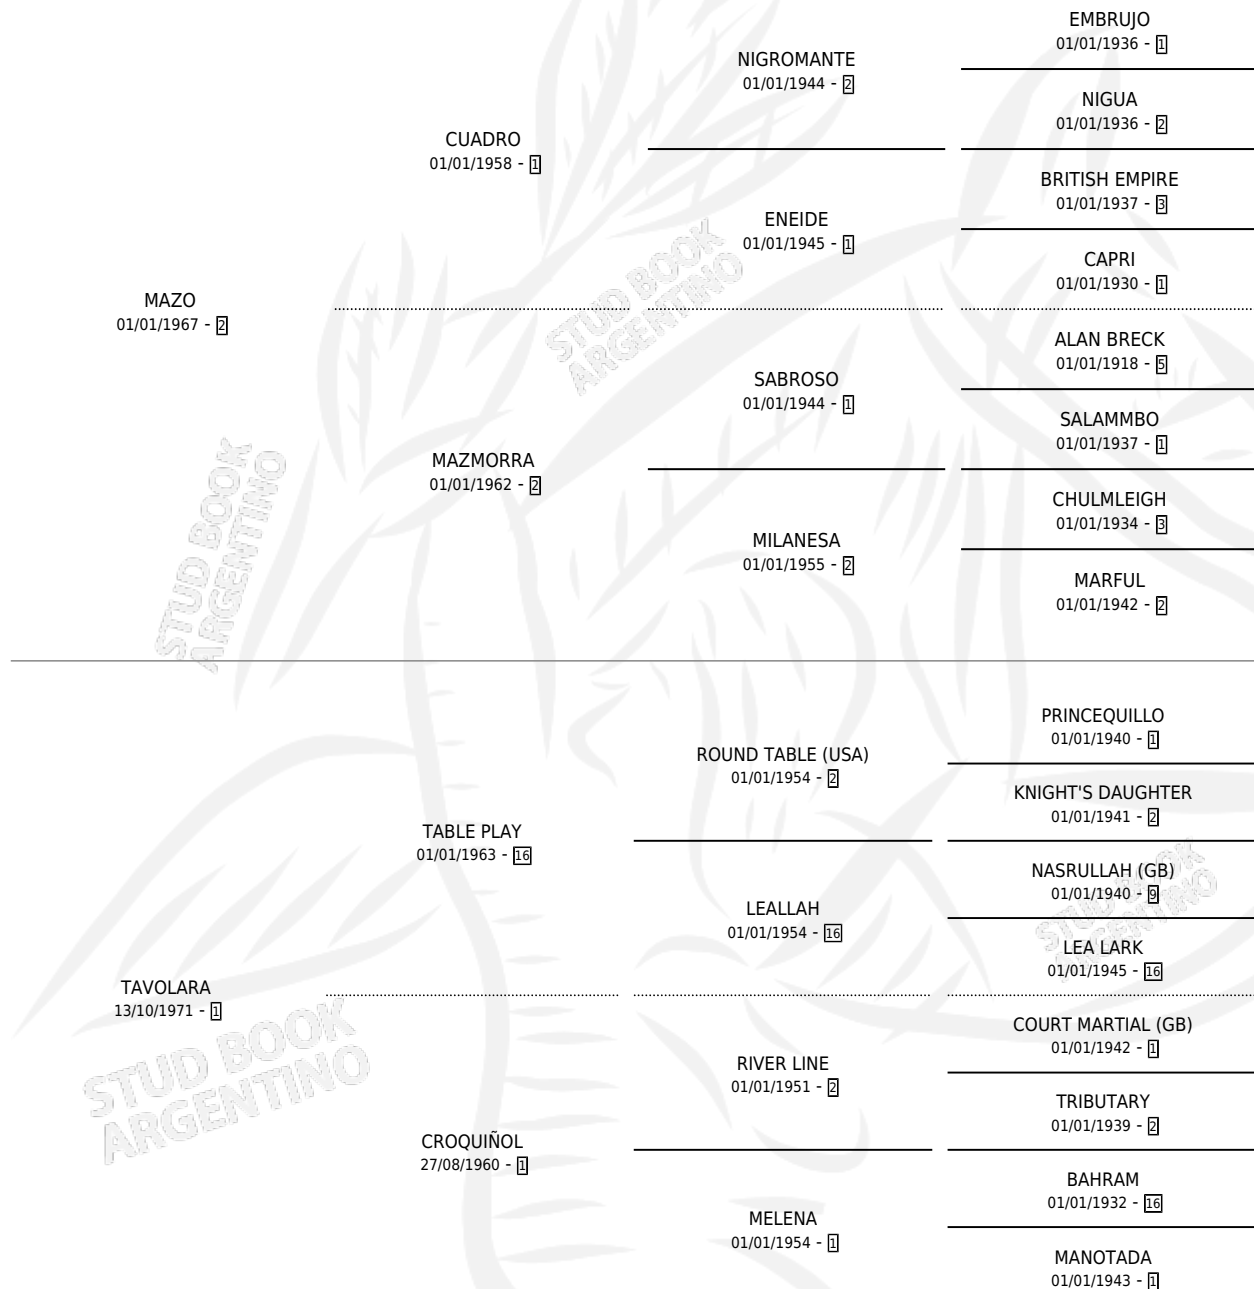

ROSA DE FUEGO

por MAZO y TAVOLARA por TABLE PLAY

Argentina · Hembra · Alazan · SP · 19/10/1977
Familia 1 · Volumen 29

ESTADO

TIPIFICACIÓN SANGUÍNEA	X
TIPIFICACIÓN POR ADN	X
PASAPORTE	X
IDENTIFICACIÓN POR MICROCHIP	X
REPRODUCTOR	✓

Lugar de nacimiento: Campo particular

Criador: Sin dato

~

HIJOS

	MACHOS	HEMBRAS
3 NACIERON	2	1
1 CORRIERON	1	0
1 GANARON	1	0
0 GANADORES CL	0 GANADORES GR	0 GANADORES G1

PEDIGREE

S

mientos 3 / Efectividad 33.33%

PADRILLO	PRODUCTO	CRIADOR	1ER SERVICIO	ÚLTIMO SERVICIO
ASTRO	∅		20/09/1992	20/09/1992
ASTRO	∅		02/11/1991	02/11/1991
ASTRO	OTRA MAROLINA (H A, 27/10/1991)	SIN DATO	16/09/1990	15/11/1990
ASTRO	∅		13/11/1989	13/11/1989
ASTRO	PINTO EL ASTRO (M ZD, 06/11/1989)	SIN DATO	14/11/1988	14/11/1988
ASTRO	CORAZON QUIROGA (M Z, 07/11/1988)	SIN DATO	04/12/1987	04/12/1987
ASTRO	∅		02/10/1985	02/10/1985
ASTRO	∅			
ASTRO	∅			