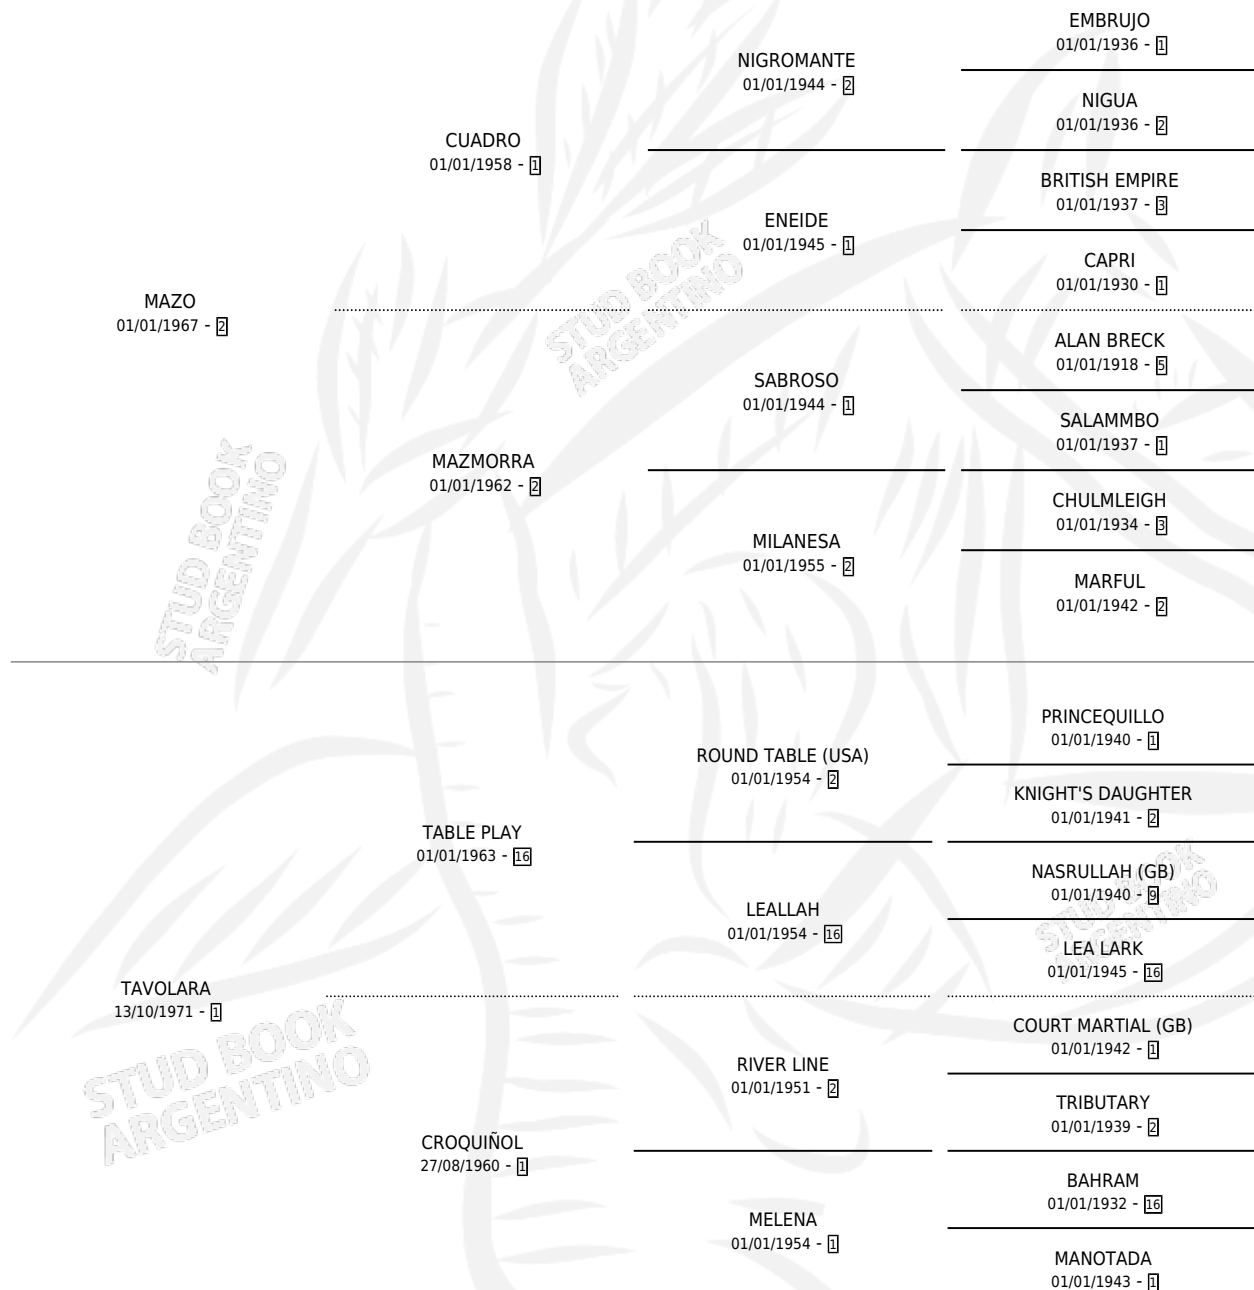

ROSA DE FUEGO

por MAZO y TAVOLARA por TABLE PLAY

Argentina · Hembra · Alazan · SP · 19/10/1977
Familia 1 · Volumen 29

ESTADO

TIPIFICACIÓN SANGUÍNEA	X
TIPIFICACIÓN POR ADN	X
PASAPORTE	X
IDENTIFICACIÓN POR MICROCHIP	X
REPRODUCTOR	✓

Lugar de nacimiento: Campo Particular

Criador: Sin dato

~

HIJOS

	MACHOS	HEMBRAS
3 NACIERON	2	1
1 CORRIERON	1	0
1 GANARON	1	0
0 GANADORES CL	0 GANADORES GR	0 GANADORES G1

PEDIGREE

S

mientos 3 / Efectividad 33.33%

PADRILLO	PRODUCTO	CRIADOR	1ER SERVICIO	ÚLTIMO SERVICIO
ASTRO	∅		20/09/1992	20/09/1992
ASTRO	∅		02/11/1991	02/11/1991
ASTRO	OTRA MAROLINA (H A, 27/10/1991)	SIN DATO	16/09/1990	15/11/1990
ASTRO	∅		13/11/1989	13/11/1989
ASTRO	PINTO EL ASTRO (M ZD, 06/11/1989)	SIN DATO	14/11/1988	14/11/1988
ASTRO	CORAZON QUIROGA (M Z, 07/11/1988)	SIN DATO	04/12/1987	04/12/1987
ASTRO	∅		02/10/1985	02/10/1985
ASTRO	∅			
ASTRO	∅			