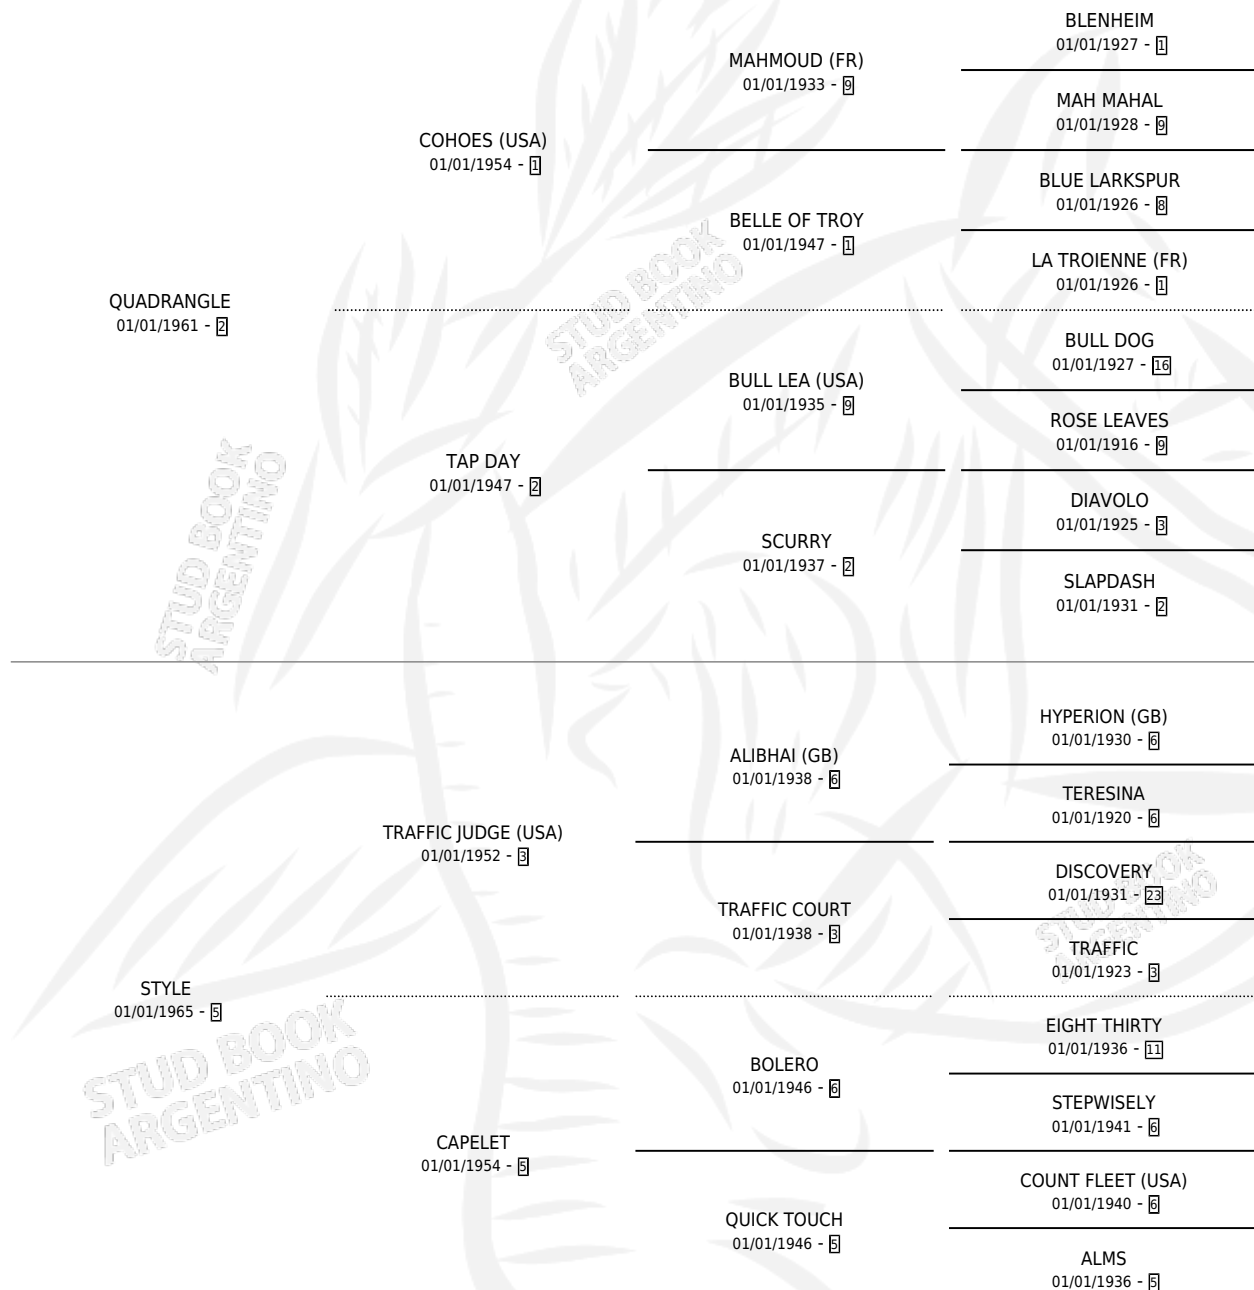

SET THE STYLE

por QUADRANGLE y STYLE por TRAFFIC JUDGE (USA)

Argentina · Hembra · No Consigna · SP · 01/01/1971
Familia 5-g · Volumen 27

ESTADO

TIPIFICACIÓN SANGUÍNEA	X
TIPIFICACIÓN POR ADN	X
PASAPORTE	X
IDENTIFICACIÓN POR MICROCHIP	X
REPRODUCTOR	X

Lugar de nacimiento: Campo particular

Criador: Sin dato

~

HIJOS

	MACHOS	HEMBRAS
1 NACIERON	1	0
SIN ACTUACIONES		

PEDIGREE

SET THE STYLE

Datos oficiales del Stud Book Argentino