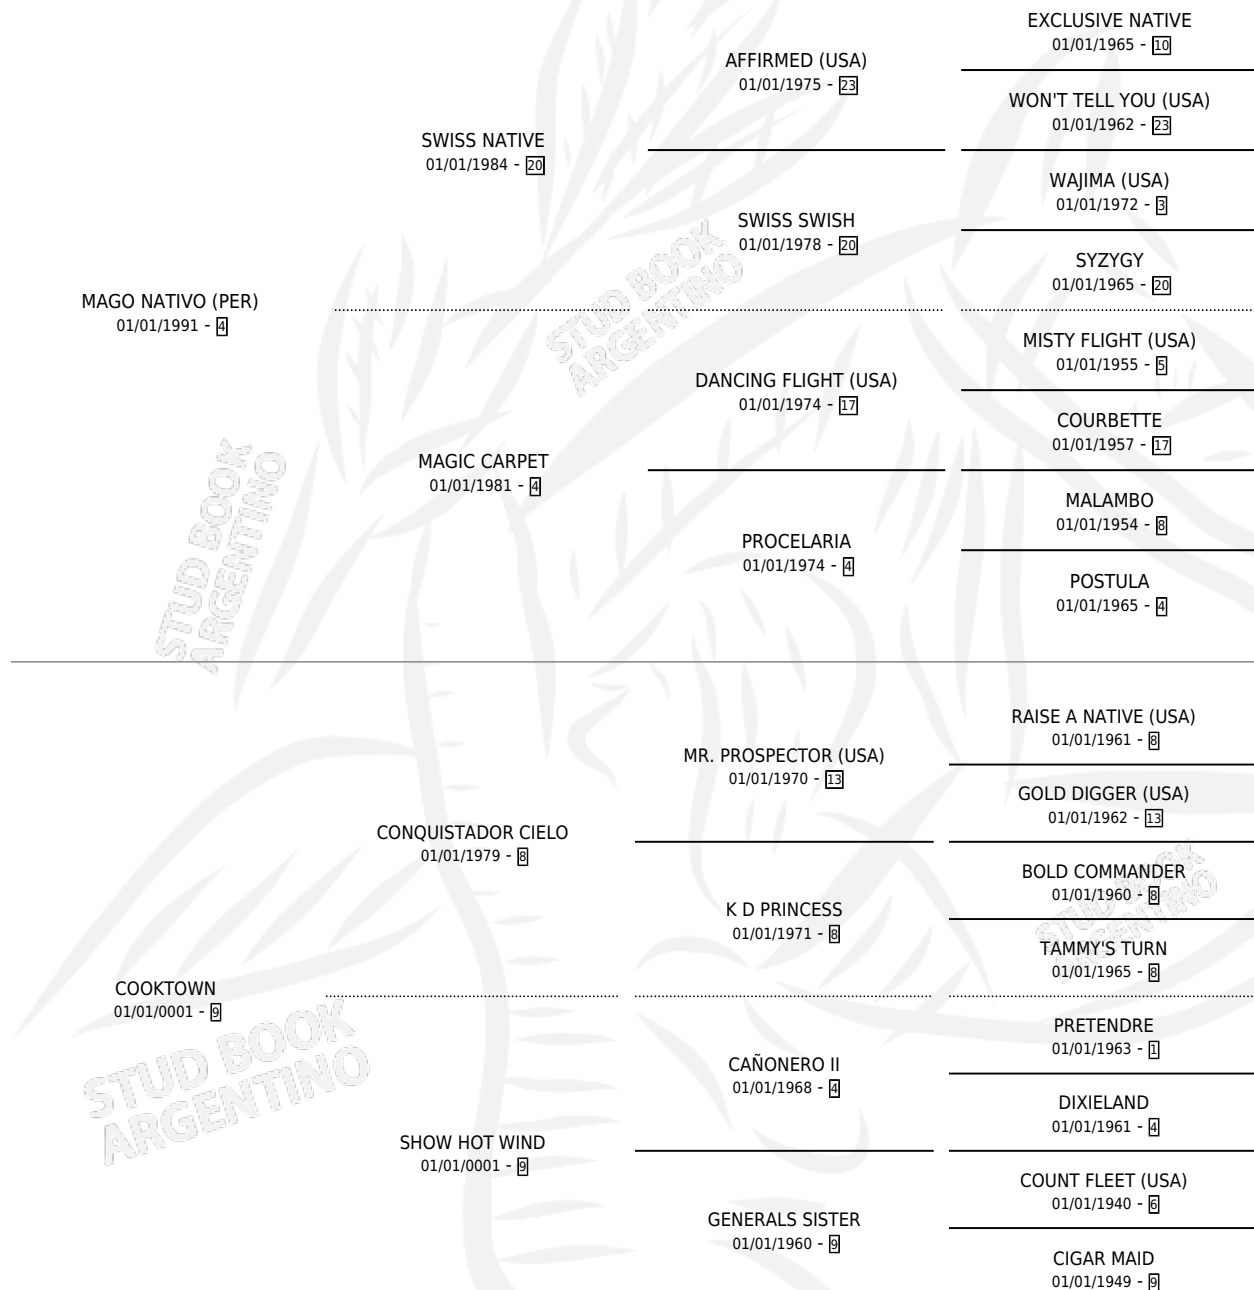

OASIS

por **MAGO NATIVO (PER)** y **COOKTOWN** por **CONQUISTADOR CIELO**

Argentina · Hembra · No Consigna · SP · 01/01/0001
Familia 9-e · Volumen web

ESTADO

TIPIFICACIÓN SANGUÍNEA	X
TIPIFICACIÓN POR ADN	X
PASAPORTE	X
IDENTIFICACIÓN POR MICROCHIP	X
REPRODUCTOR	X

Lugar de nacimiento: Campo particular
Criador: Sin dato

~

HIJOS

	MACHOS	HEMBRAS
1 NACIERON	1	0
1 CORRIERON	1	0

SIN ACTUACIONES

PEDIGREE