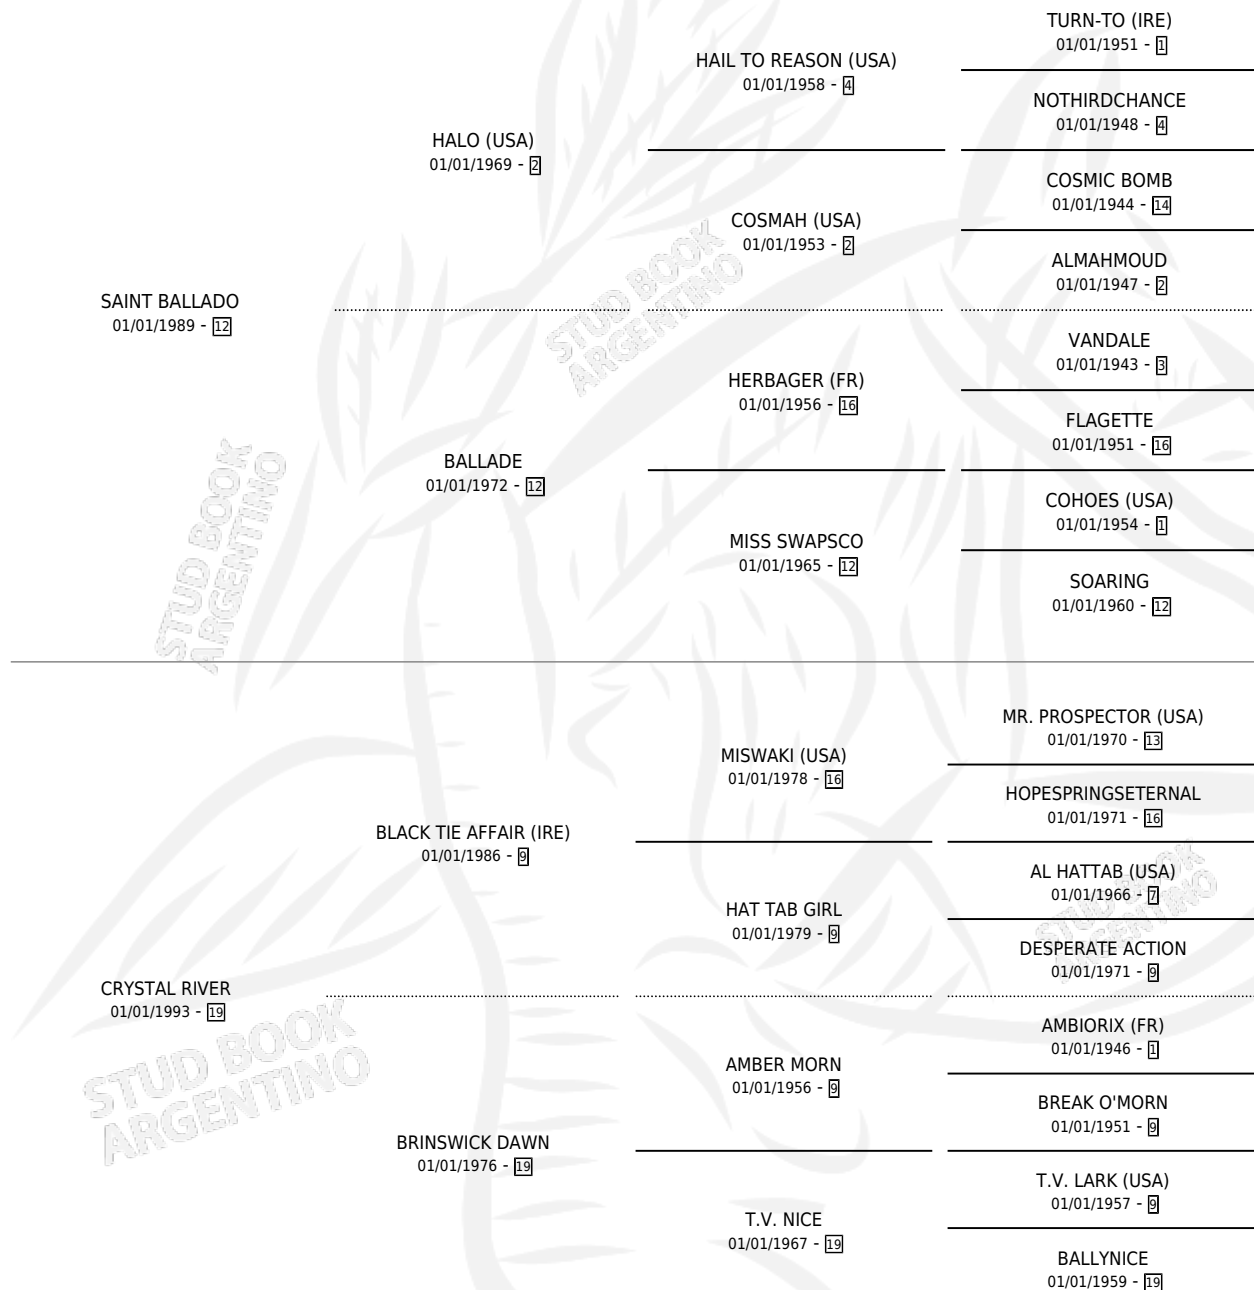

OCEAN TERRACE

por SAINT BALLADO y CRYSTAL RIVER por BLACK TIE AFFAIR (IRE)

Argentina · Macho · Alazan · SP · 01/01/2000
Familia 19-b · Volumen 37

ESTADO

TIPIFICACIÓN SANGUÍNEA	X
TIPIFICACIÓN POR ADN	X
PASAPORTE	X
IDENTIFICACIÓN POR MICROCHIP	X
REPRODUCTOR	X

Lugar de nacimiento: Campo particular
Criador: Sin dato

~

HIJOS

	MACHOS	HEMBRAS
3 NACIERON	2	1
2 CORRIERON	2	0

SIN ACTUACIONES

PEDIGREE

OCEAN TERRACE

Datos oficiales del Stud Book Argentino