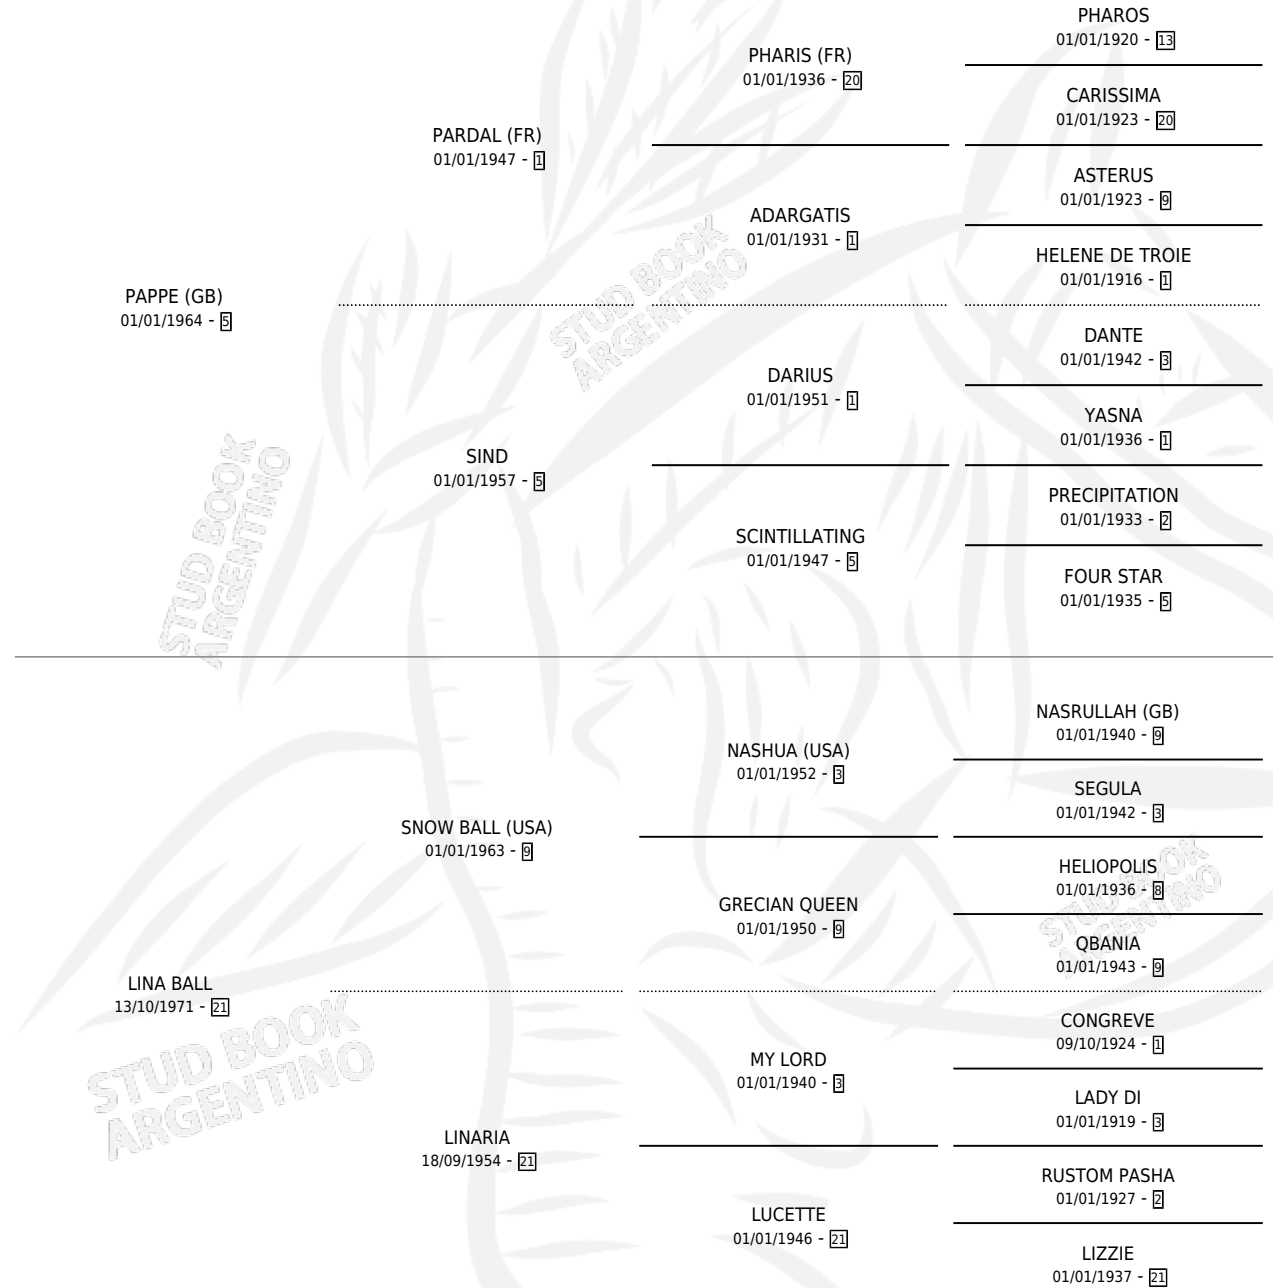

PAPELINA

por **PAPPE (GB)** y **LINA BALL** por **SNOW BALL (USA)**

Argentina · Hembra · Zaino · SP · 29/10/1977
Familia 21 · Volumen 29

ESTADO

TIPIFICACIÓN SANGUÍNEA	X
TIPIFICACIÓN POR ADN	X
PASAPORTE	X
IDENTIFICACIÓN POR MICROCHIP	X
REPRODUCTOR	✓

Lugar de nacimiento: Campo particular

Criador: Asociacion Cooperativa De Criadores De Caballos De Carrera

~

HIJOS

	MACHOS	HEMBRAS
1 NACIERON	1	0
SIN ACTUACIONES		

PEDIGREE

S

mientos 1 / Efectividad 12.50%

PADRILLO	PRODUCTO	CRIADOR	1ER SERVICIO	ÚLTIMO SERVICIO
SNOW PHOBOS	∅		30/10/1995	03/11/1995
PAPELINA	∅		17/08/1994	20/08/1994
PELEUS	∅		08/08/1993	12/08/1993
PELEUS	∅		20/12/1991	24/12/1991
SNOW PHOBOS	SNOW PAPPE (M ZD, 17/08/1991)	SIN DATO	14/08/1990	21/08/1990
WIND (URU)	∅		23/12/1988	25/12/1988
SIN ASIGNAR	∅			
SIN ASIGNAR	∅			