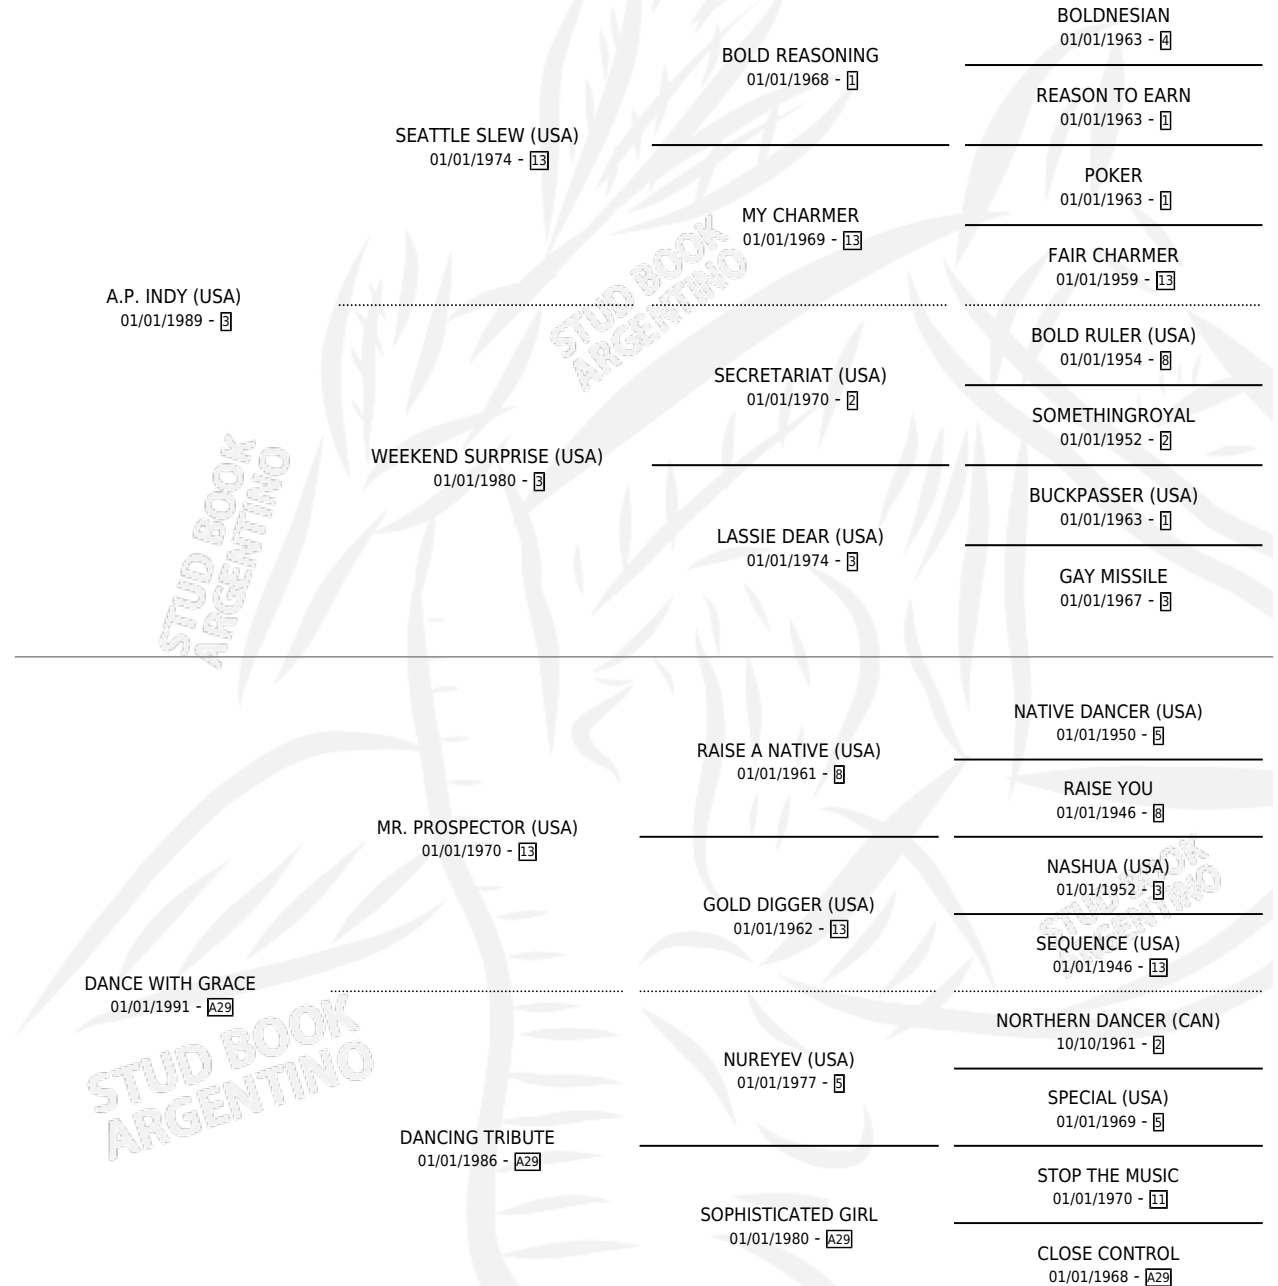

INDY DANCER

por **A.P. INDY (USA)** y **DANCE WITH GRACE** por **MR. PROSPECTOR (USA)**

Argentina · Macho · No Consigna · SP · 01/01/2000
Familia A29 · Volumen 37

ESTADO

TIPIFICACIÓN SANGUÍNEA	X
TIPIFICACIÓN POR ADN	X
PASAPORTE	X
IDENTIFICACIÓN POR MICROCHIP	X
REPRODUCTOR	X

Lugar de nacimiento: Campo particular

Criador: Sin dato

~

HIJOS

	MACHOS	HEMBRAS
4 NACIERON	2	2
SIN ACTUACIONES		

PEDIGREE

INDY DANCER

Datos oficiales del Stud Book Argentino